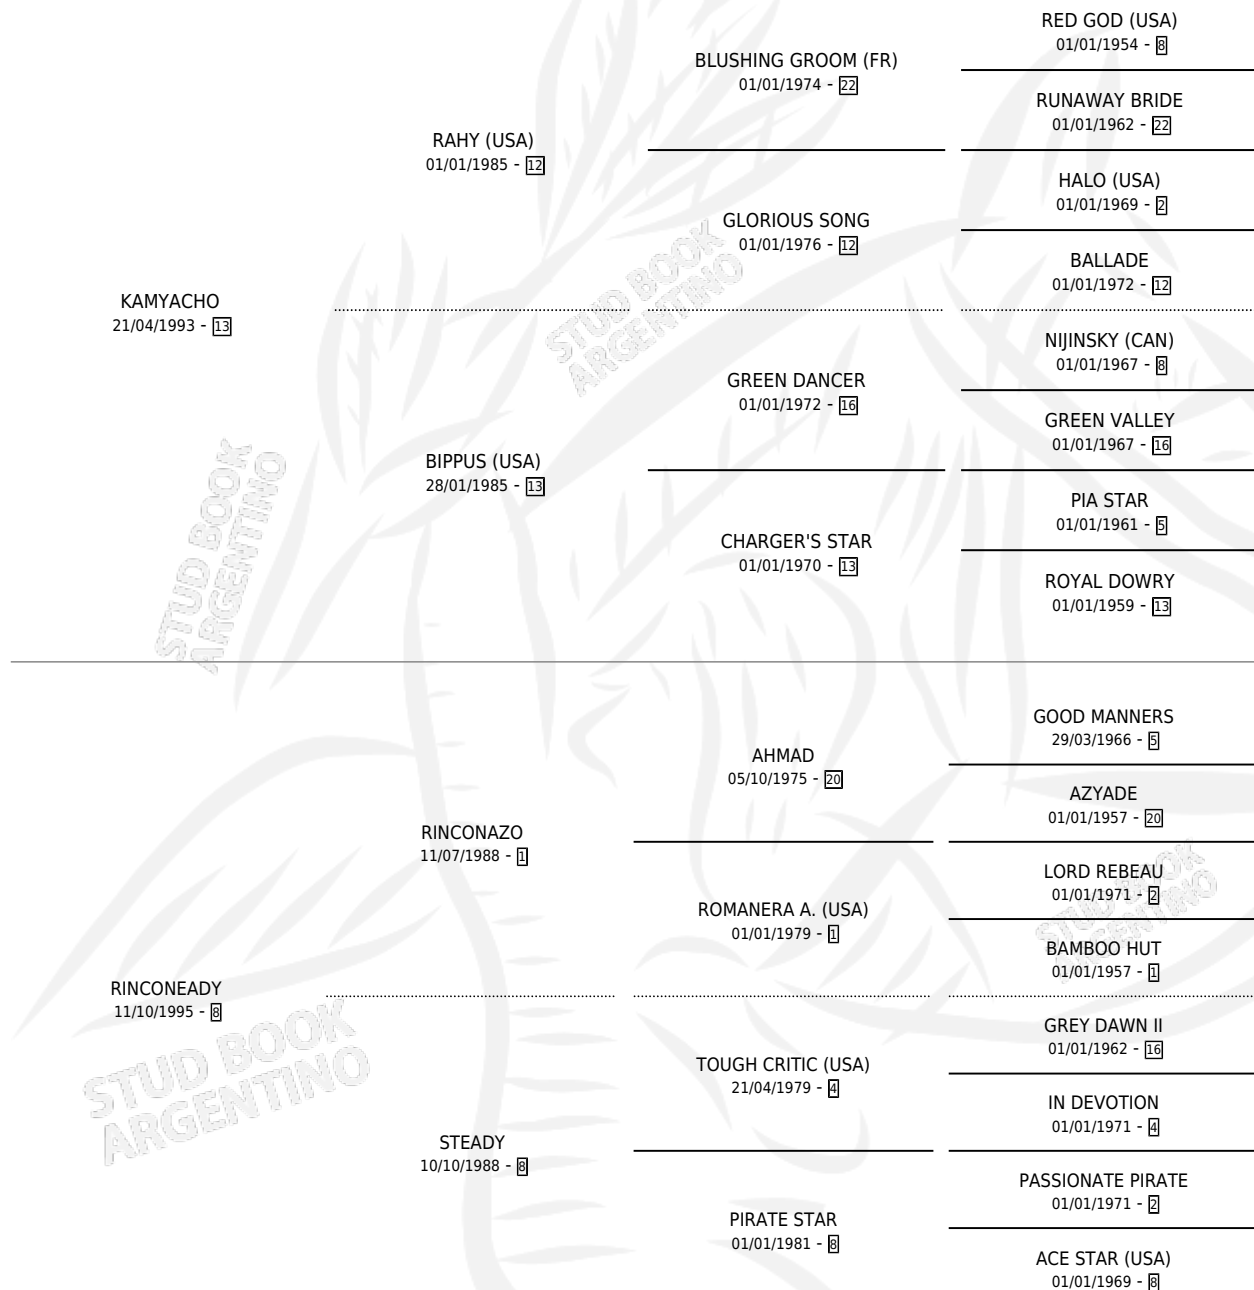

KAMY ASEDIADO

por KAMYACHO y RINCONEADY por RINCONAZO

Argentina · Macho · Alazan · SP · 06/09/2006
Familia 8-f · Volumen 39

ESTADO

TIPIFICACIÓN SANGUÍNEA	X
TIPIFICACIÓN POR ADN	✓
PASAPORTE	X
IDENTIFICACIÓN POR MICROCHIP	X
REPRODUCTOR	X

Lugar de nacimiento: El Entrerriano

Criador: El Entrerriano

PEDIGREE

KAMY ASEDIADO

Datos oficiales del Stud Book Argentino

Documento generado el 05/05/2026

studbook.org.ar