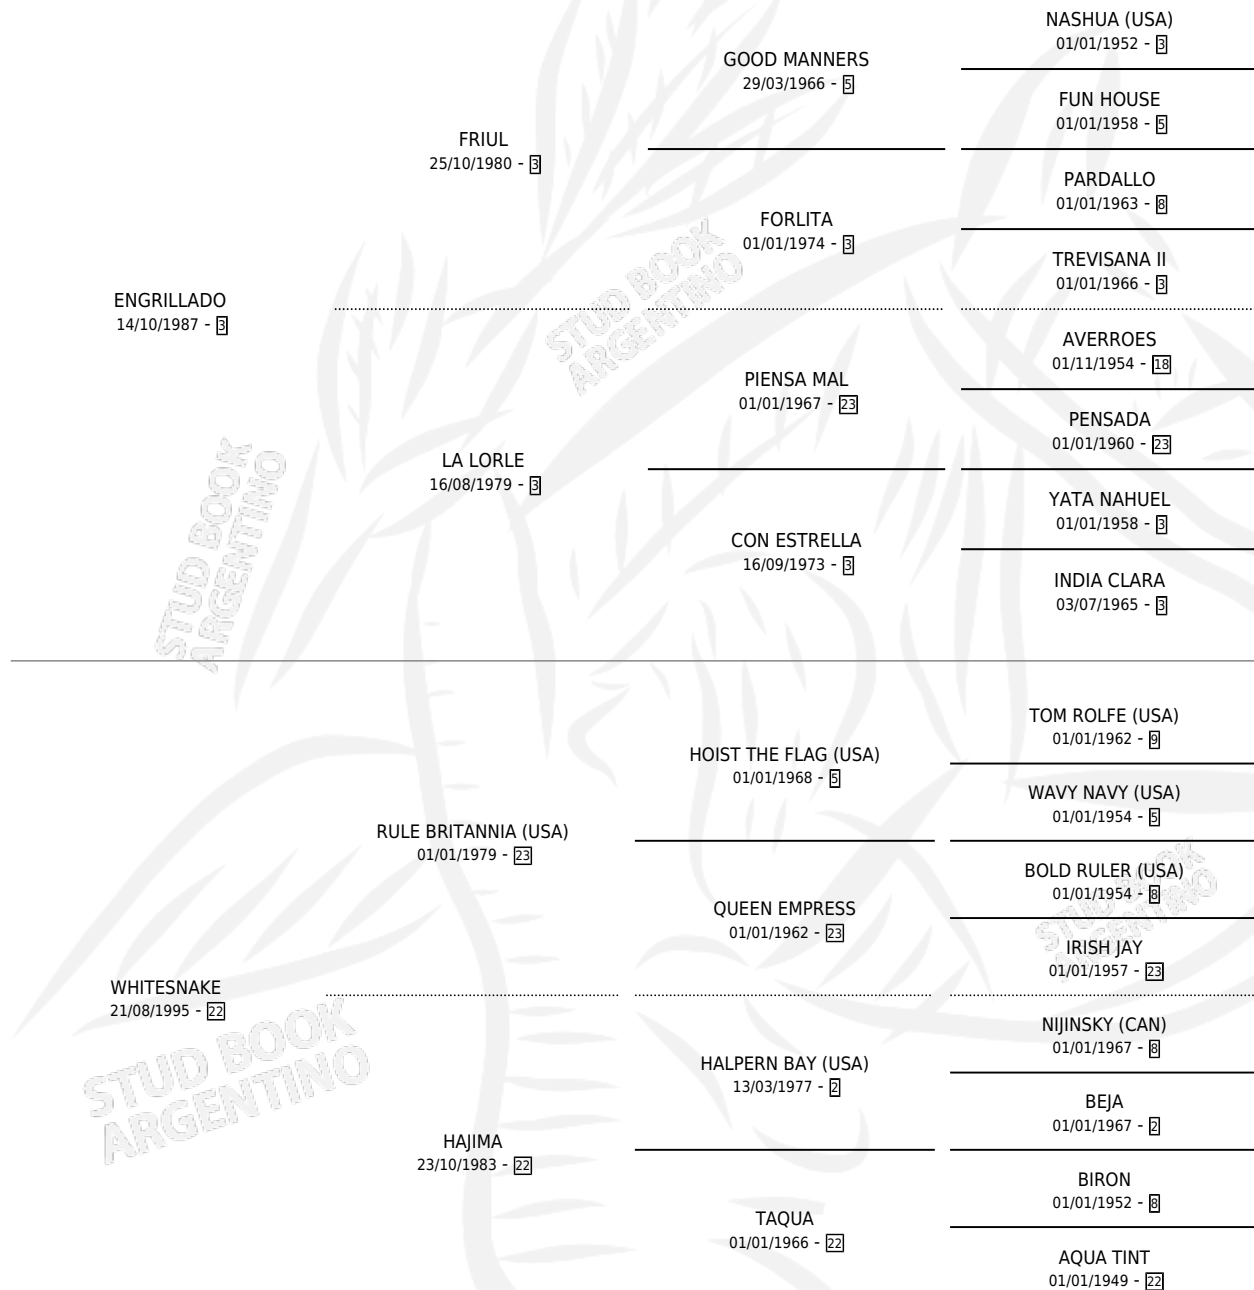

WHITE FANTASY

por ENGRILLADO y WHITESNAKE por RULE BRITANNIA (USA)

Argentina · Macho · Zaino · SP · 08/09/2006
Familia 22-a · Volumen 39

ESTADO

TIPIFICACIÓN SANGUÍNEA	X
TIPIFICACIÓN POR ADN	✓
PASAPORTE	X
IDENTIFICACIÓN POR MICROCHIP	X
REPRODUCTOR	✓

Lugar de nacimiento: El Entrerriano

Criador: El Entrerriano

~

HIJOS

	MACHOS	HEMBRAS
16 NACIERON	8	8
7 CORRIERON	1	6

SIN ACTUACIONES

PEDIGREE

SERVICIOS PADRILLO