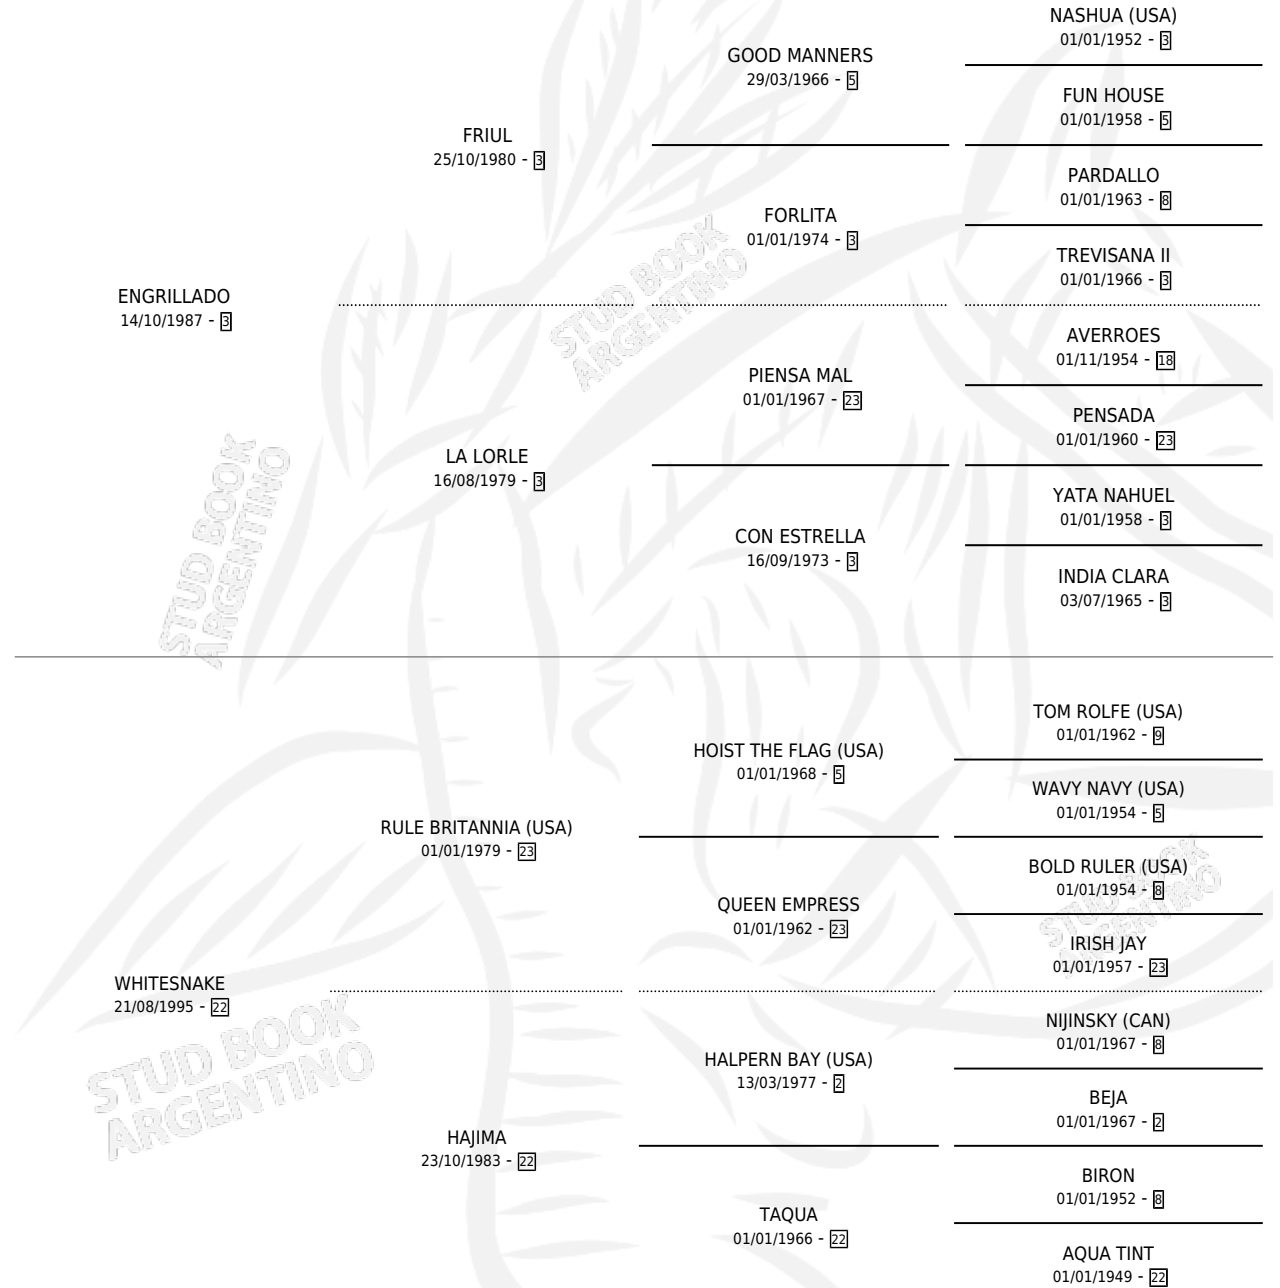

WHITE FANTASY

por ENGRILLADO y WHITESNAKE por RULE BRITANNIA (USA)

Argentina · Macho · Zaino · SP · 08/09/2006
Familia 22-a · Volumen 39

ESTADO

TIPIFICACIÓN SANGUÍNEA	X
TIPIFICACIÓN POR ADN	✓
PASAPORTE	X
IDENTIFICACIÓN POR MICROCHIP	X
REPRODUCTOR	✓

Lugar de nacimiento: El Entrerriano

Criador: El Entrerriano

~

HIJOS

	MACHOS	HEMBRAS
16 NACIERON	8	8
7 CORRIERON	1	6

SIN ACTUACIONES

PEDIGREE