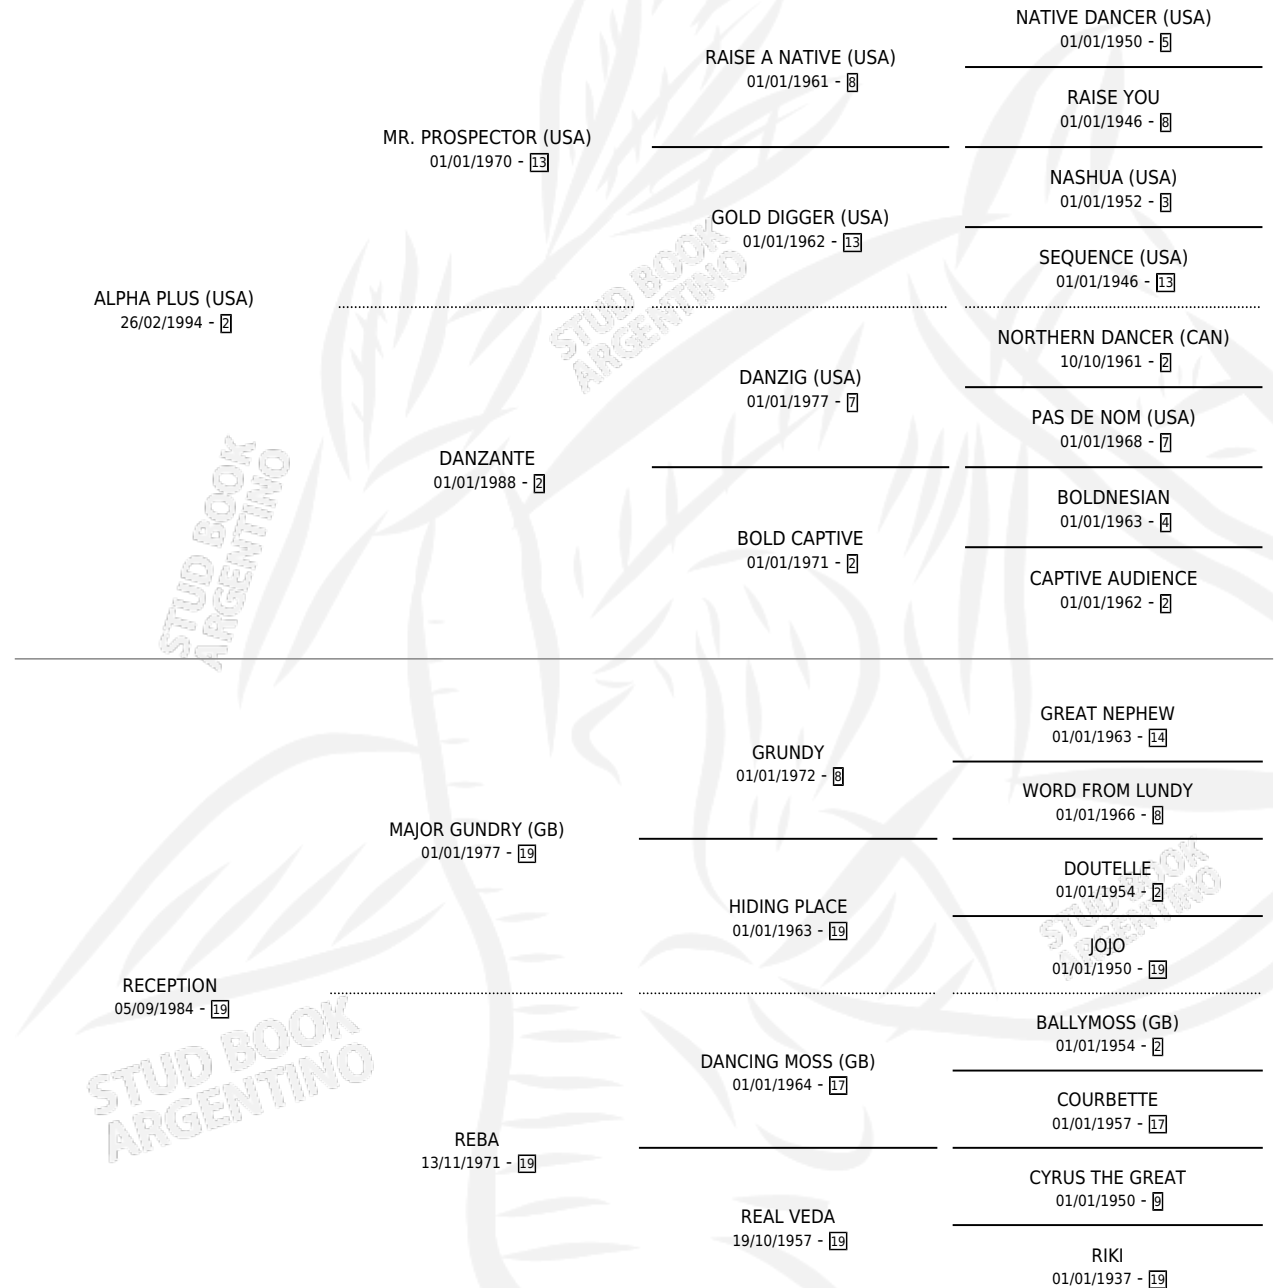

RABANILLA PLUS

por **ALPHA PLUS (USA)** y **RECEPTION** por **MAJOR GUNDRY (GB)**

Argentina · Hembra · Tordillo · SP · 03/08/2006
Familia 19 · Volumen 39

ESTADO

TIPIFICACIÓN SANGUÍNEA	X
TIPIFICACIÓN POR ADN	✓
PASAPORTE	X
IDENTIFICACIÓN POR MICROCHIP	X
REPRODUCTOR	✓

Lugar de nacimiento: San Lorenzo de Areco
Criador: Agropecuaria Pajas Blancas S. R. L.

~

HIJOS

	MACHOS	HEMBRAS
6 NACIERON	3	3
SIN ACTUACIONES		

PEDIGREE

CAMPAÑA

Solo carreras oficiales de Argentina

POR EDAD