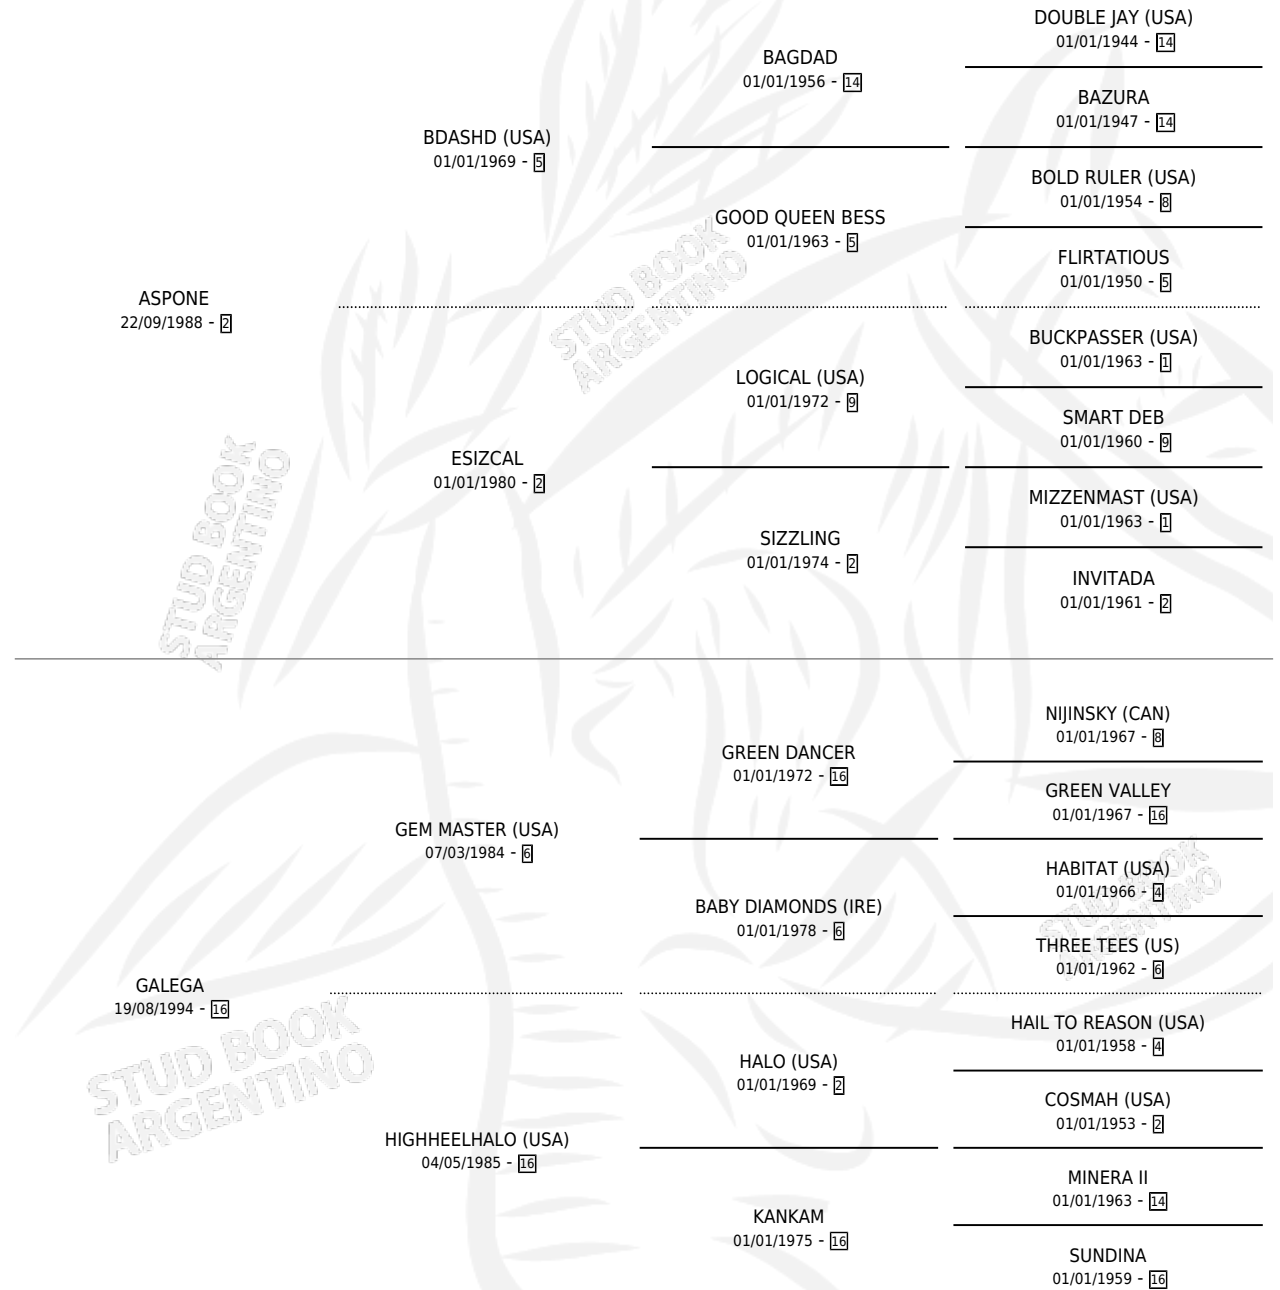

Lugar de nacimiento: El Manzanar

Criador: El Manzanar

~

HIJOS

	MACHOS	HEMBRAS
1 NACIERON	0	1

SIN ACTUACIONES

PEDIGREE

CAMPAÑA

Solo carreras oficiales de Argentina

POR EDAD

EDAD	CC	1°	2°	3°	4°	5°	NP	CLC	CLG	CLCG1	CLGG1	IMPORTE	GANANCIA / CC
4 AÑOS	4	0	0	0	2	1	1	0	0	0	0	\$5,540	\$1,385
TOTALES	4	0	0	0	2	1	1	0	0	0	0	\$5,540	\$1,385
%		0.0%	0.0%	0.0%	50.0%	25.0%	25.0%	0.0%	0.0%	0.0%	0.0%		