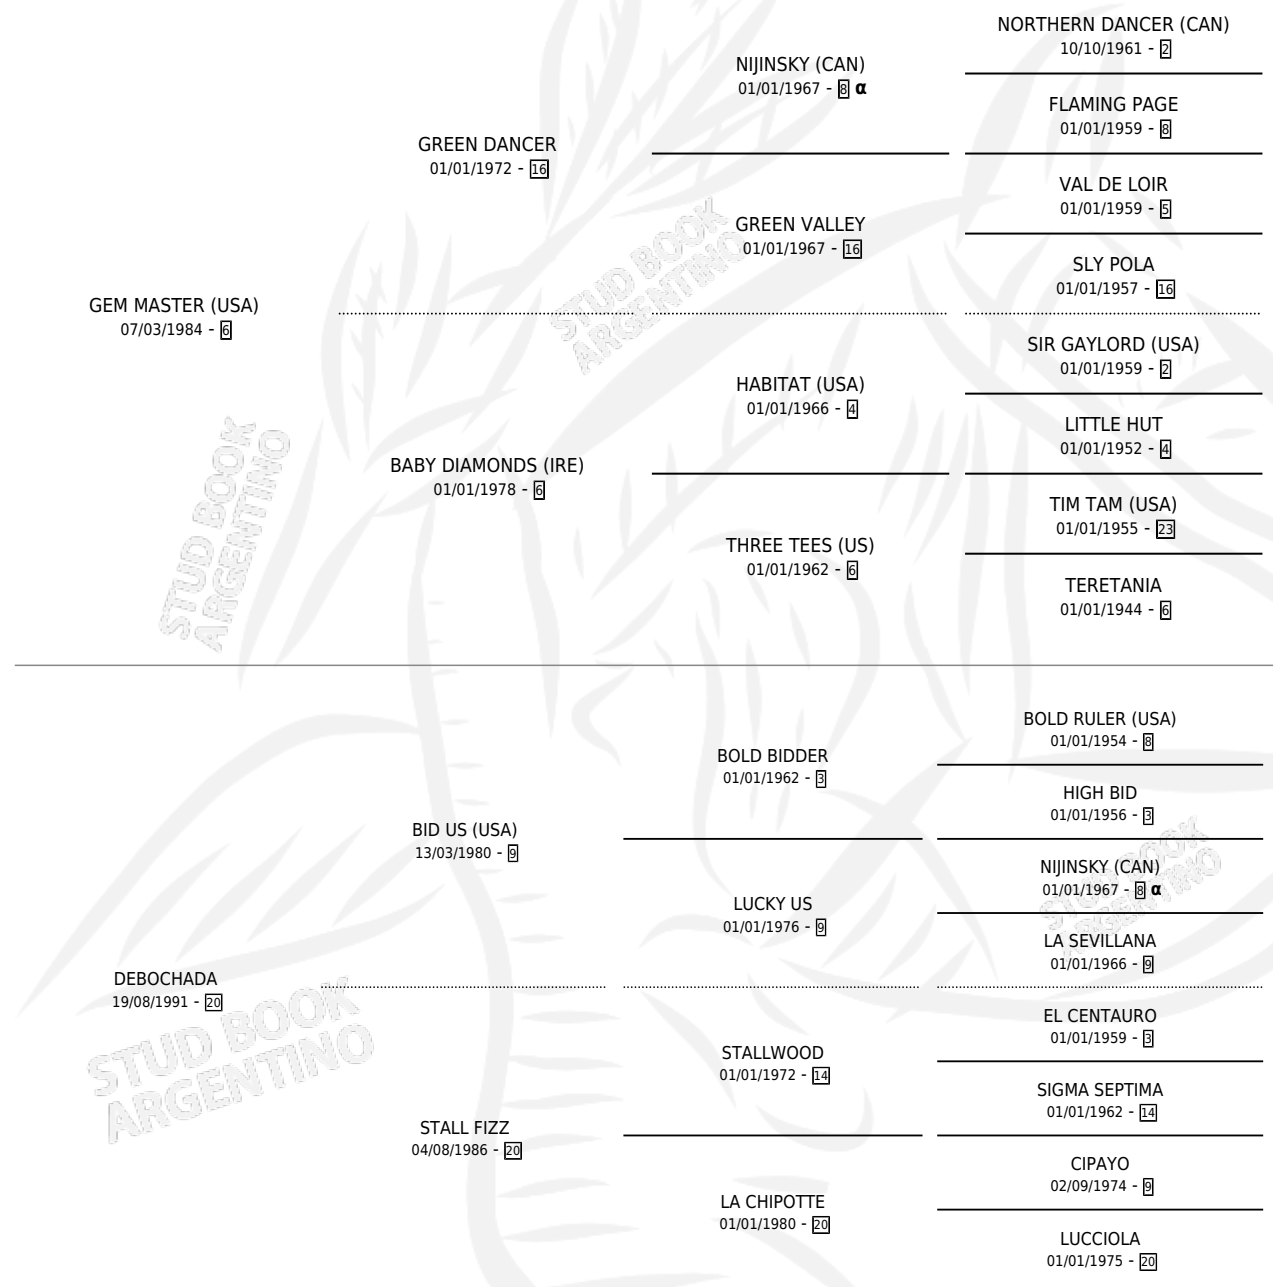

UBU

PEDIGREE

por **GEM MASTER (USA)** y **DEBOCHADA** por **BID US (USA)**

Argentina · Macho · Zaino Colorado · SP · 03/09/2006
Familia 20-c · Volumen 39

ESTADO

TIPIFICACIÓN SANGUÍNEA	X
TIPIFICACIÓN POR ADN	✓
PASAPORTE	✓
IDENTIFICACIÓN POR MICROCHIP	X
REPRODUCTOR	X

Lugar de nacimiento: El Manzanar

Criador: El Manzanar

INBREEDING : α

CAMPAÑA

Solo carreras oficiales de Argentina

POR EDAD

EDAD	CC	1°	2°	3°	4°	5°	NP	CLC	CLG	CLCG1	CLGG1	IMPORTE	GANANCIA / CC
3 AÑOS	3	0	0	0	0	0	3	0	0	0	0	\$0	\$0
5 AÑOS	1	0	0	0	0	0	1	0	0	0	0	\$0	\$0
TOTALES	4	0	0	0	0	0	4	0	0	0	0	\$0	\$0
%		0.0%	0.0%	0.0%	0.0%	0.0%	100%	0.0%	0.0%	0.0%	0.0%		