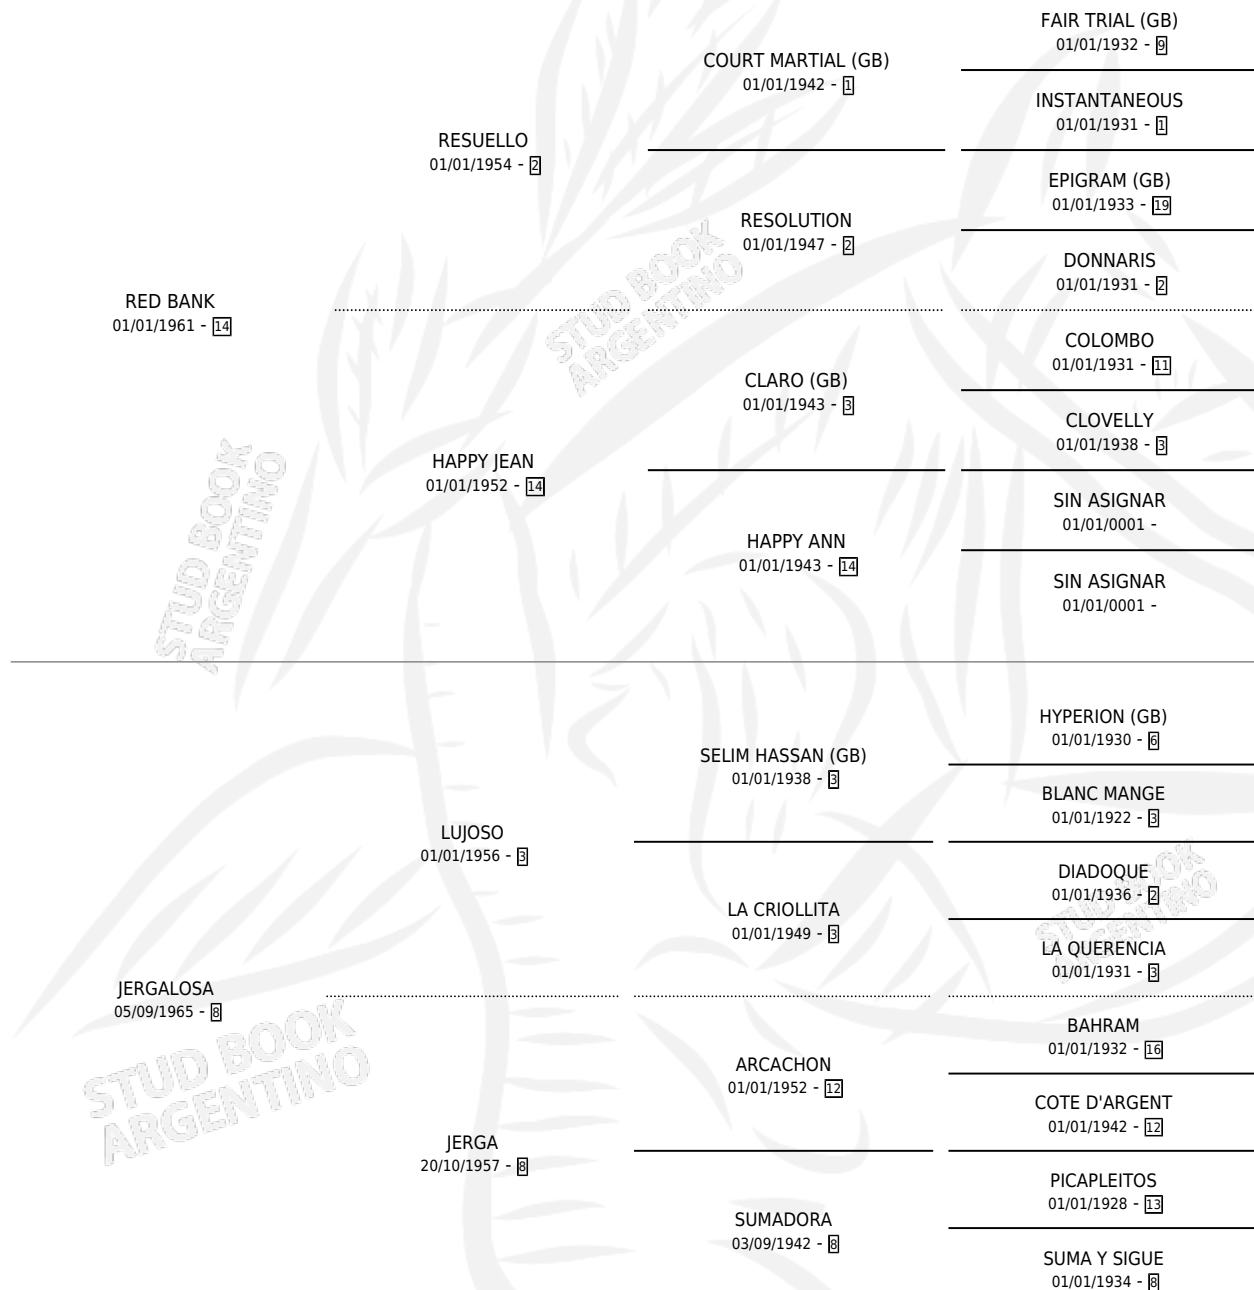

RELOSA

por RED BANK y JERGALOSA por LUJOSO

Argentina · Hembra · Zaino · SP · 01/01/1975
Familia 8-a · Volumen 29

ESTADO

| | |
|------------------------------|---|
| TIPIFICACIÓN SANGUÍNEA | X |
| TIPIFICACIÓN POR ADN | X |
| PASAPORTE | X |
| IDENTIFICACIÓN POR MICROCHIP | X |
| REPRODUCTOR | ✓ |

Lugar de nacimiento: Campo particular

Criador: Sin dato

~

HIJOS

| | MACHOS | HEMBRAS |
|--------------------------|--------------------------|--------------------------|
| 8 NACIERON | 3 | 5 |
| 3 CORRIERON | 2 | 1 |
| 1 GANARON | 1 | 0 |
| 0 GANADORES CL | 0 GANADORES GR | 0 GANADORES G1 |

PEDIGREE

S

mientos 6 / Efectividad 75.00%

| PADRILLO | PRODUCTO | CRIADOR | 1ER SERVICIO | ÚLTIMO SERVICIO |
|--|---------------------------------|--|--------------|-----------------|
| NOGAL | PAOLA RINCON (H Z, 15/10/1991) | SIN DATO | 28/10/1990 | 29/10/1990 |
| NOGAL | WESLOR RINCON (M Z, 15/09/1990) | SIN DATO | 20/08/1989 | 13/10/1989 |
| NOGAL | RELOSA | SIN DATO | 12/11/1988 | 19/11/1988 |
| Datos oficiales del Stud Book Argentino | | | | |
| Documento generado el 26/04/2026 | | | | |
| MATCHING | MARIA RINCON (H Z, 03/11/1988) | SIN DATO | 15/09/1987 | 01/12/1987 |
| MATCHING | ∅ | | 29/09/1986 | 18/12/1986 |
| PAIR | PAIREÑA (H ZC, 17/09/1986) | ASOCIACION COOPERATIVA DE CRIADORES DE CABALLOS DE CARRERA | 20/09/1985 | 07/10/1985 |
| PAIR | PAIPAI (M Z, 20/09/1984) | SIN DATO | | |
| PAIR | PAEPE (M Z, 08/09/1985) | SIN DATO | | |