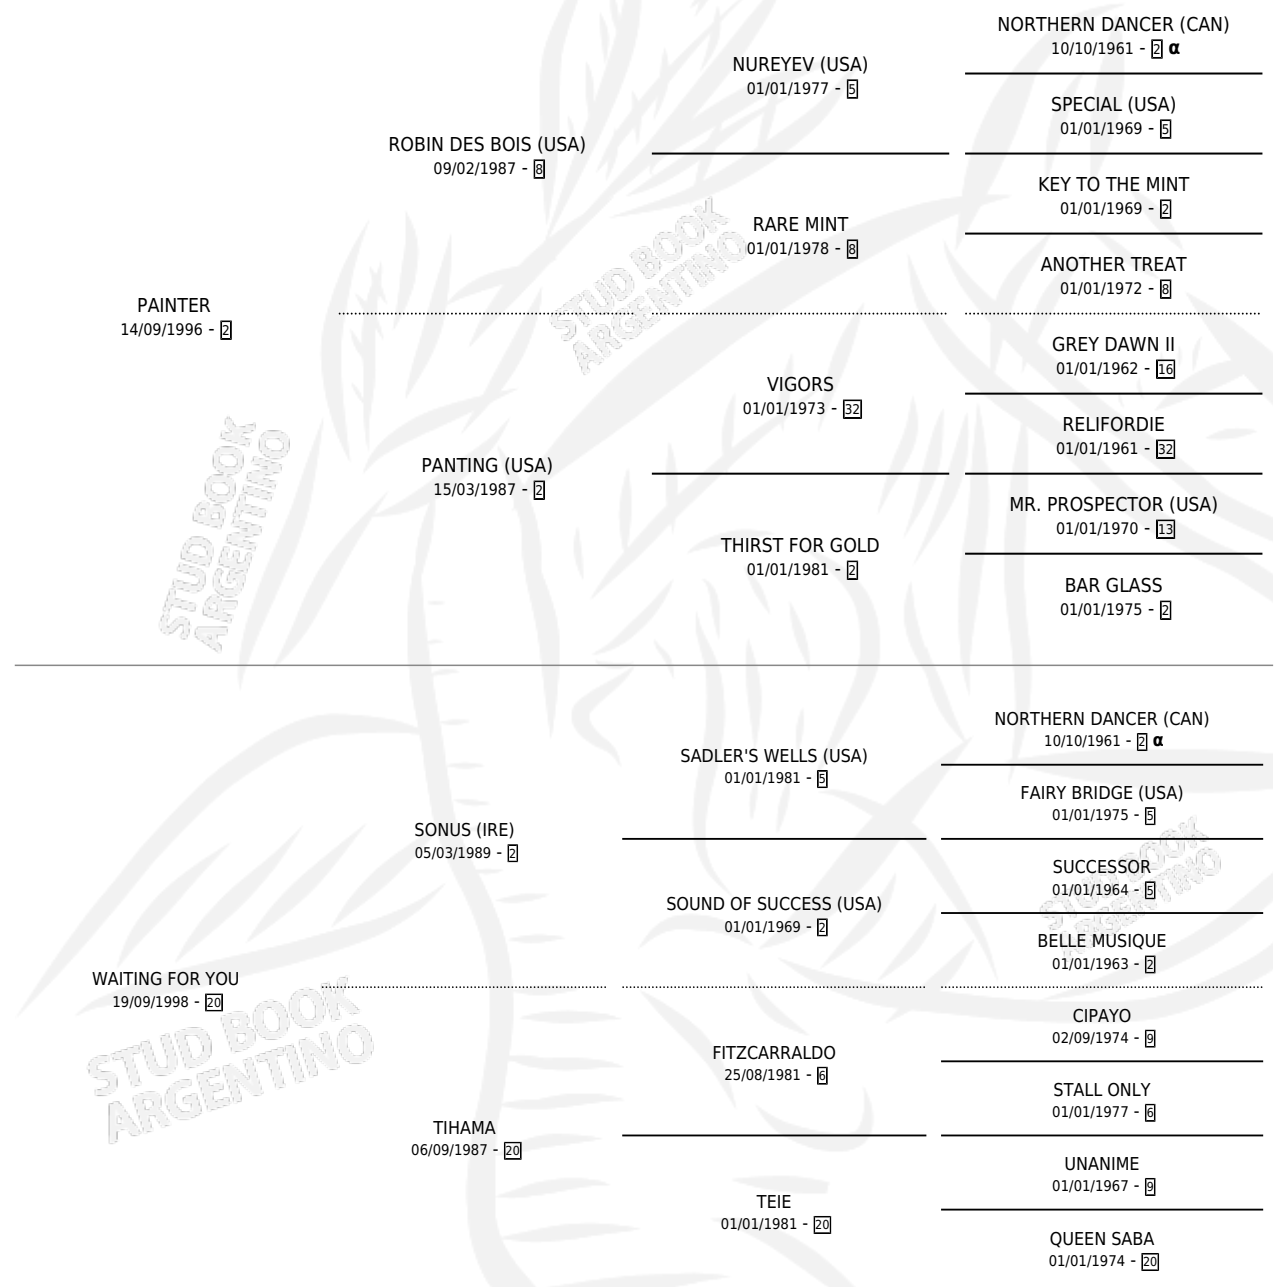

SMILING FOR YOU

por PAINTER y WAITING FOR YOU por SONUS (IRE)

Argentina · Macho · Zaino · SP · 01/09/2006
Familia 20-d · Volumen 39

ESTADO

TIPIFICACIÓN SANGUÍNEA	X
TIPIFICACIÓN POR ADN	✓
PASAPORTE	X
IDENTIFICACIÓN POR MICROCHIP	X
REPRODUCTOR	X

Lugar de nacimiento: El Paraiso

Criador: Nelson Jose Maria

PEDIGREE

INBREEDING : α

CAMPAÑA

Solo carreras oficiales de Argentina

POR EDAD

EDAD	CC	1°	2°	3°	4°	5°	NP	CLC	CLG	CLCG1	CLGG1	IMPORTE	GANANCIA / CC
3 AÑOS	3	0	0	0	0	0	3	0	0	0	0	\$0	\$0
TOTALES	3	0	0	0	0	0	3	0	0	0	0	\$0	\$0
%		0.0%	0.0%	0.0%	0.0%	0.0%	100%	0.0%	0.0%	0.0%	0.0%		