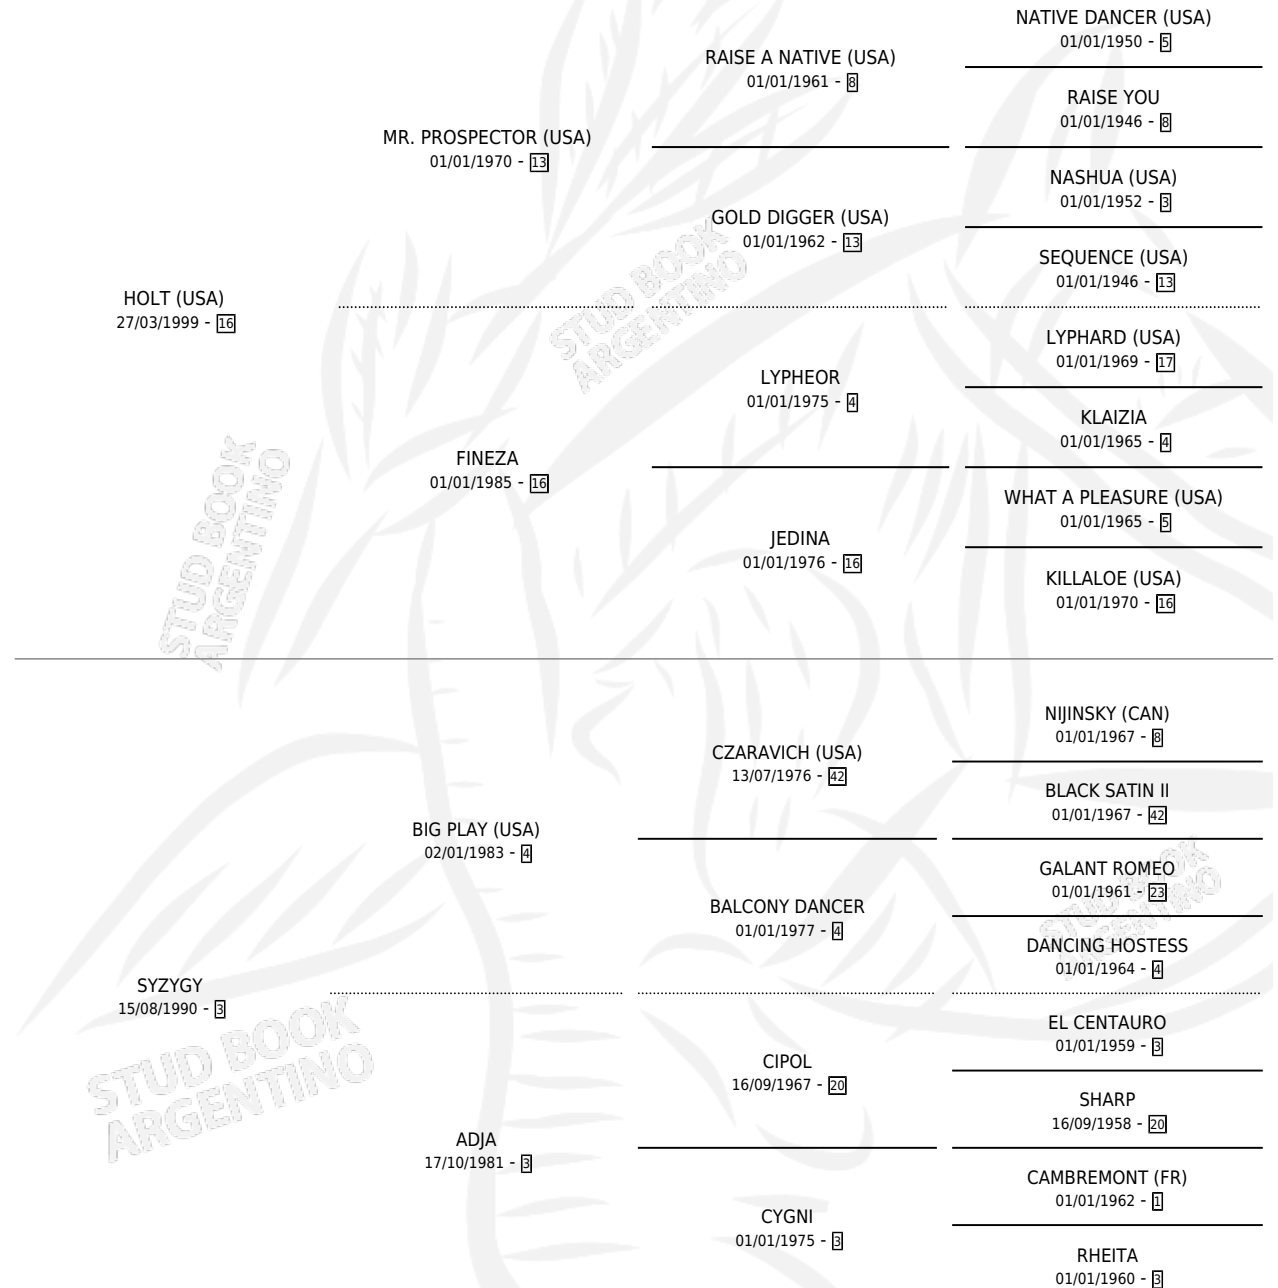

SAY GOOD BYE

por HOLT (USA) y SYZYG Y por BIG PLAY (USA)

Argentina · Macho · Alazan · SP · 07/09/2006
Familia 3-o · Volumen 39

ESTADO

TIPIFICACIÓN SANGUÍNEA	X
TIPIFICACIÓN POR ADN	✓
PASAPORTE	✓
IDENTIFICACIÓN POR MICROCHIP	X
REPRODUCTOR	X

Lugar de nacimiento: San Ignacio De Loyola

Criador: Pavlovsky Ignacio y Stornerside Stables Ltd

PEDIGREE

CAMPAÑA

Solo carreras oficiales de Argentina

POR EDAD

EDAD	CC	1°	2°	3°	4°	5°	NP	CLC	CLG	CLCG1	CLGG1	IMPORTE	GANANCIA / CC
3 AÑOS	4	0	1	0	0	0	3	0	0	0	0	\$7,000	\$1,750
4 AÑOS	7	1	0	0	0	1	5	0	0	0	0	\$24,300	\$3,471
5 AÑOS	2	0	0	0	0	0	2	0	0	0	0	\$0	\$0
TOTALES	13	1	1	0	0	1	10	0	0	0	0	\$31,300	\$2,408
%		7.7%	7.7%	0.0%	0.0%	7.7%	76.9%	0.0%	0.0%	0.0%	0.0%		