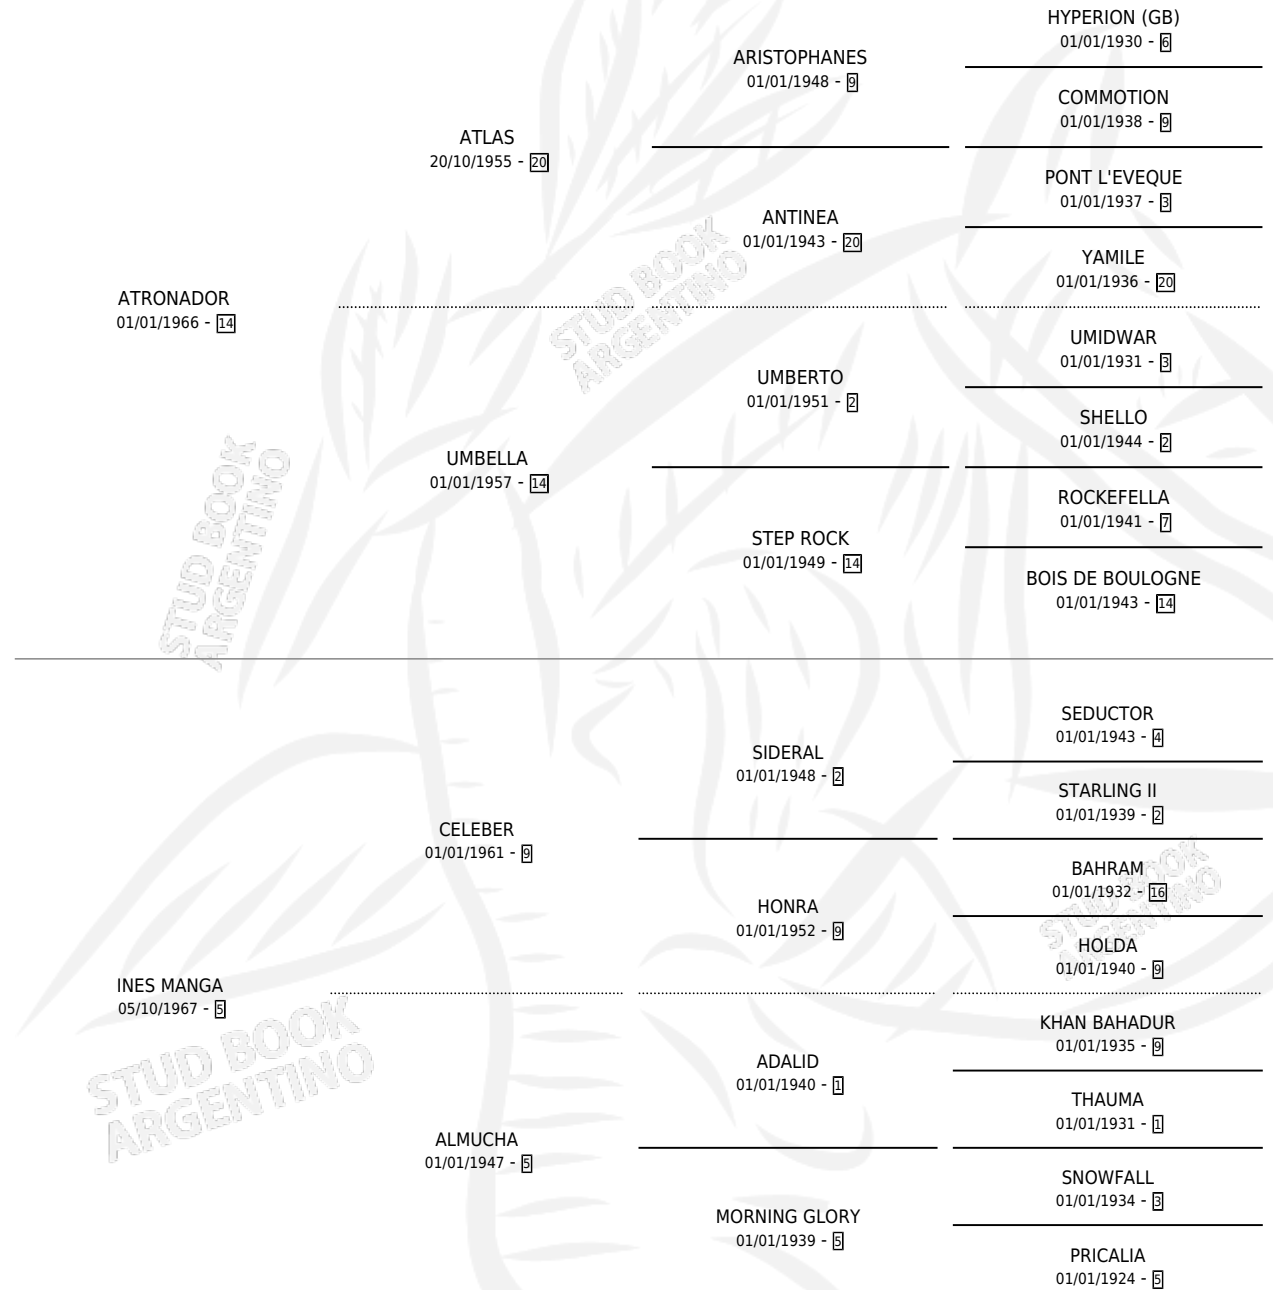

INES TRINA

por **ATRONADOR** y **INES MANGA** por **CELEBER**

Argentina · Hembra · Alazan · SP · 05/08/1975
Familia 5-b · Volumen 29

ESTADO

TIPIFICACIÓN SANGUÍNEA	X
TIPIFICACIÓN POR ADN	X
PASAPORTE	X
IDENTIFICACIÓN POR MICROCHIP	X
REPRODUCTOR	X

Lugar de nacimiento: Campo particular

Criador: Sin dato

PEDIGREE

INES TRINA

Datos oficiales del Stud Book Argentino

Documento generado el 06/05/2026

studbook.org.ar