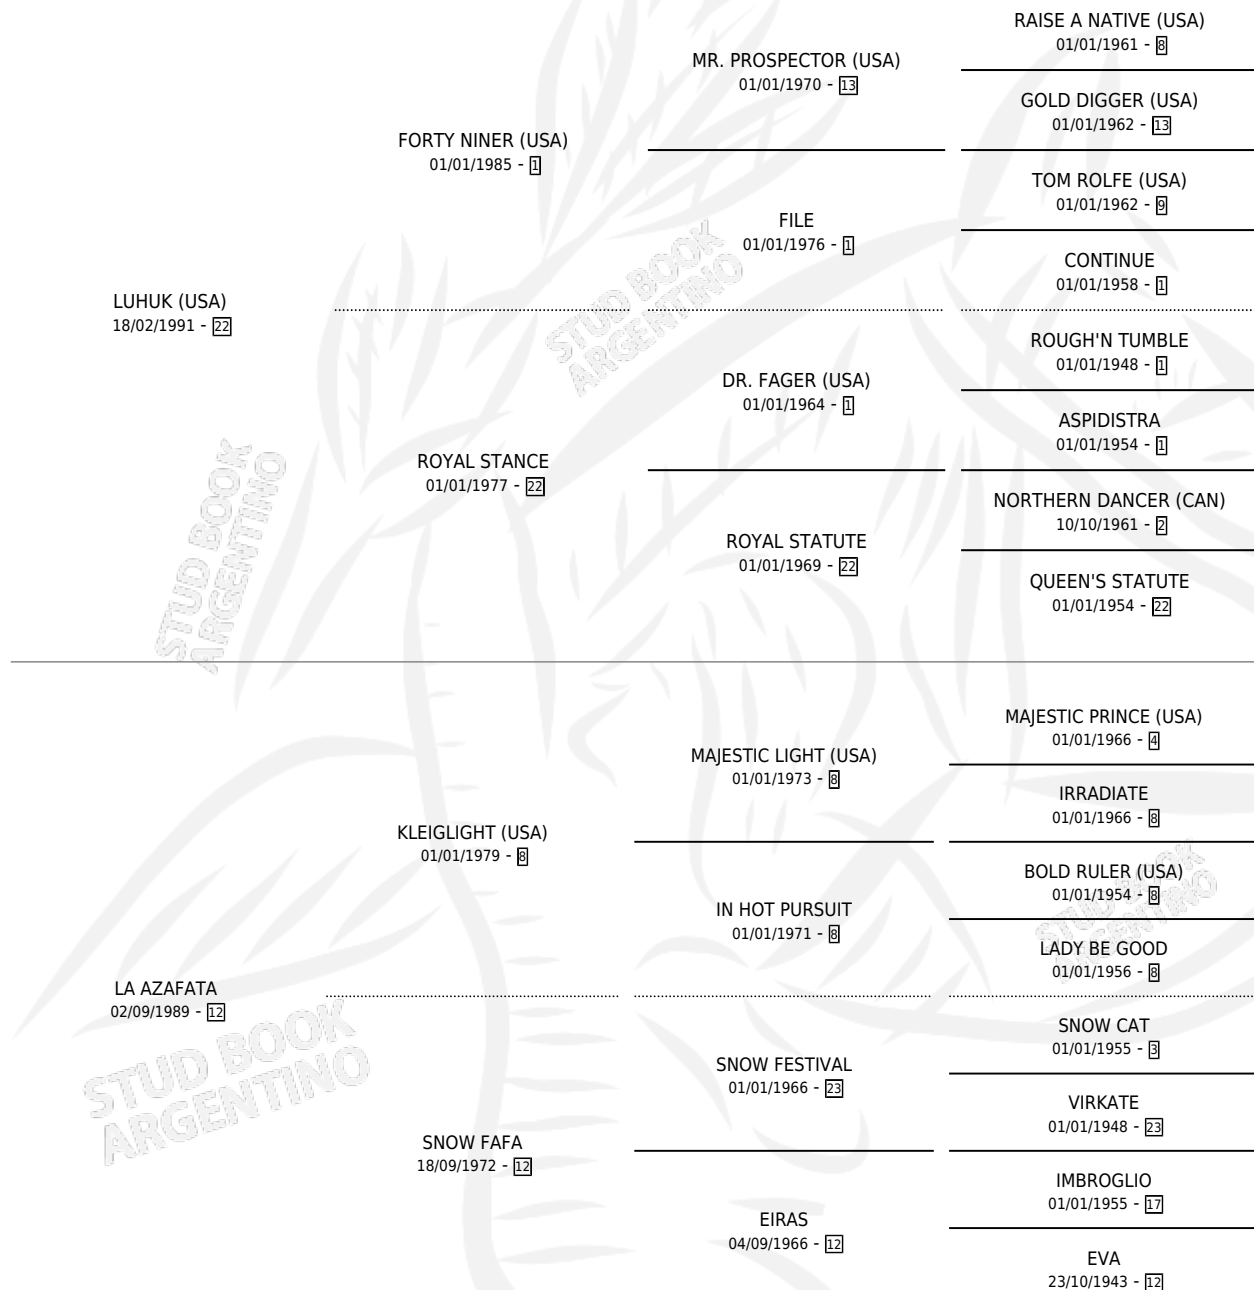

ZATRAS

por LUHUK (USA) y LA AZAFATA por KLEIGLIGHT (USA)

Argentina · Macho · Alazan · SP · 27/08/2006
Familia 12 · Volumen 39

ESTADO

TIPIFICACIÓN SANGUÍNEA	X
TIPIFICACIÓN POR ADN	✓
PASAPORTE	✓
IDENTIFICACIÓN POR MICROCHIP	X
REPRODUCTOR	X

Lugar de nacimiento: La Quebrada
Criador: Olaz Ramon A.

PEDIGREE