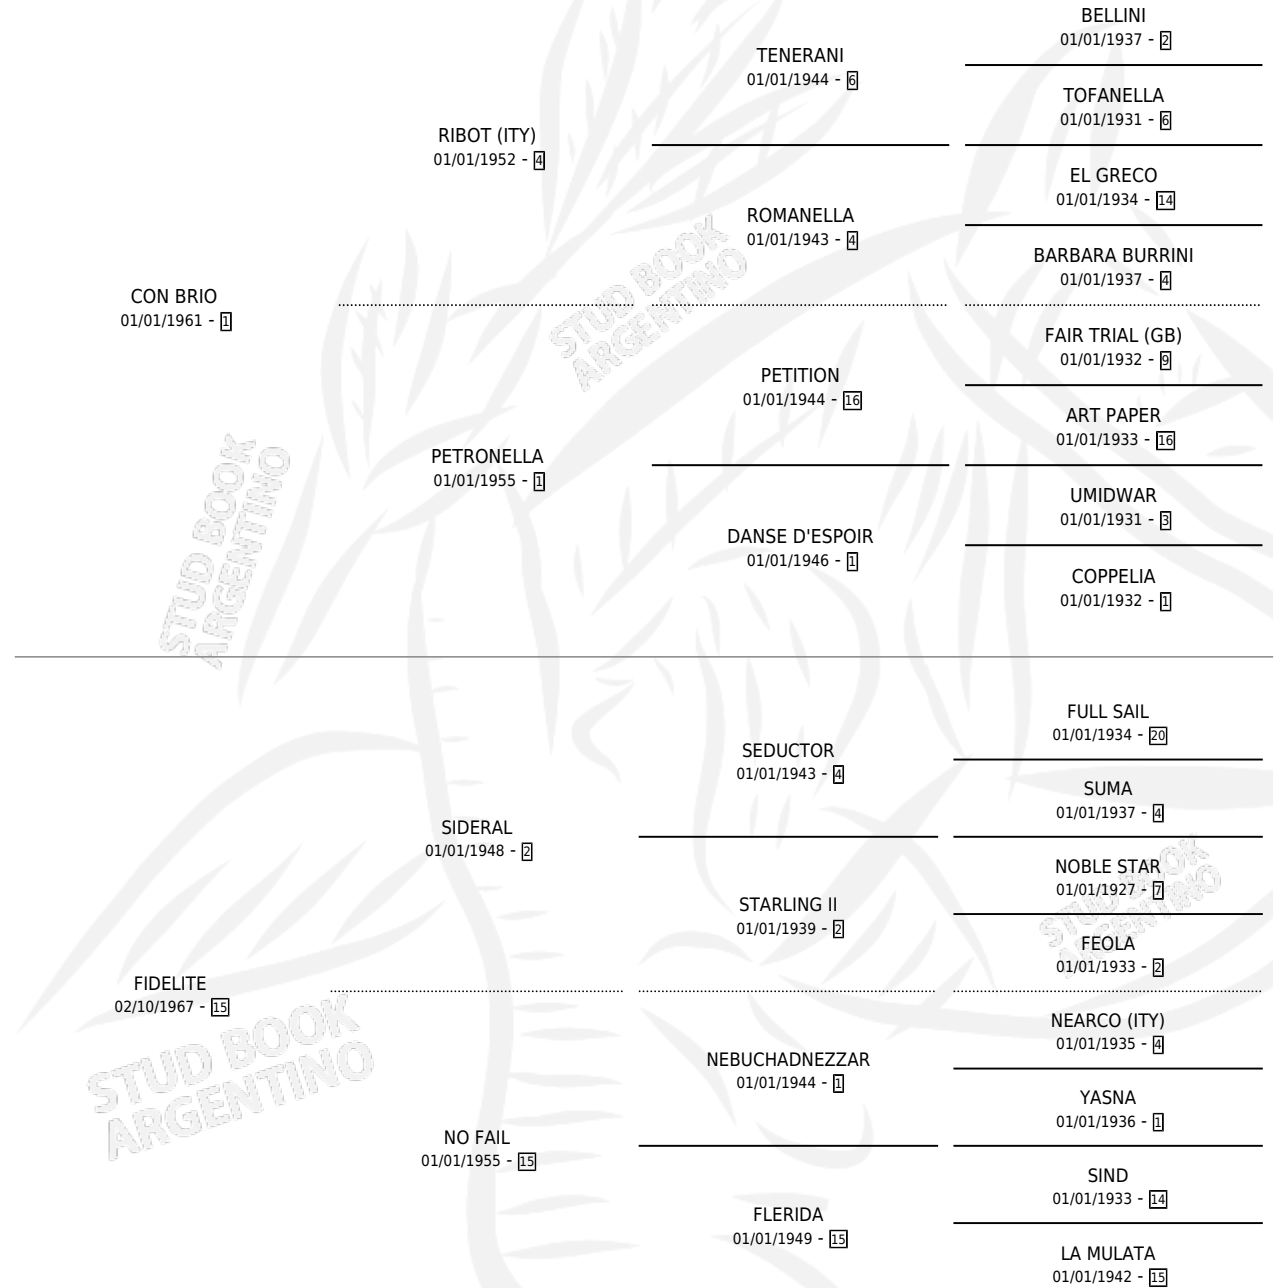

Lugar de nacimiento: Campo particular

Criador: Sin dato

~

HIJOS

	MACHOS	HEMBRAS
12 NACIERON	6	6
5 CORRIERON	4	1
4 GANARON	4	0
0 GANADORES CL	0 GANADORES GR	0 GANADORES G1

PEDIGREE

CAMPAÑA

Solo carreras oficiales de Argentina