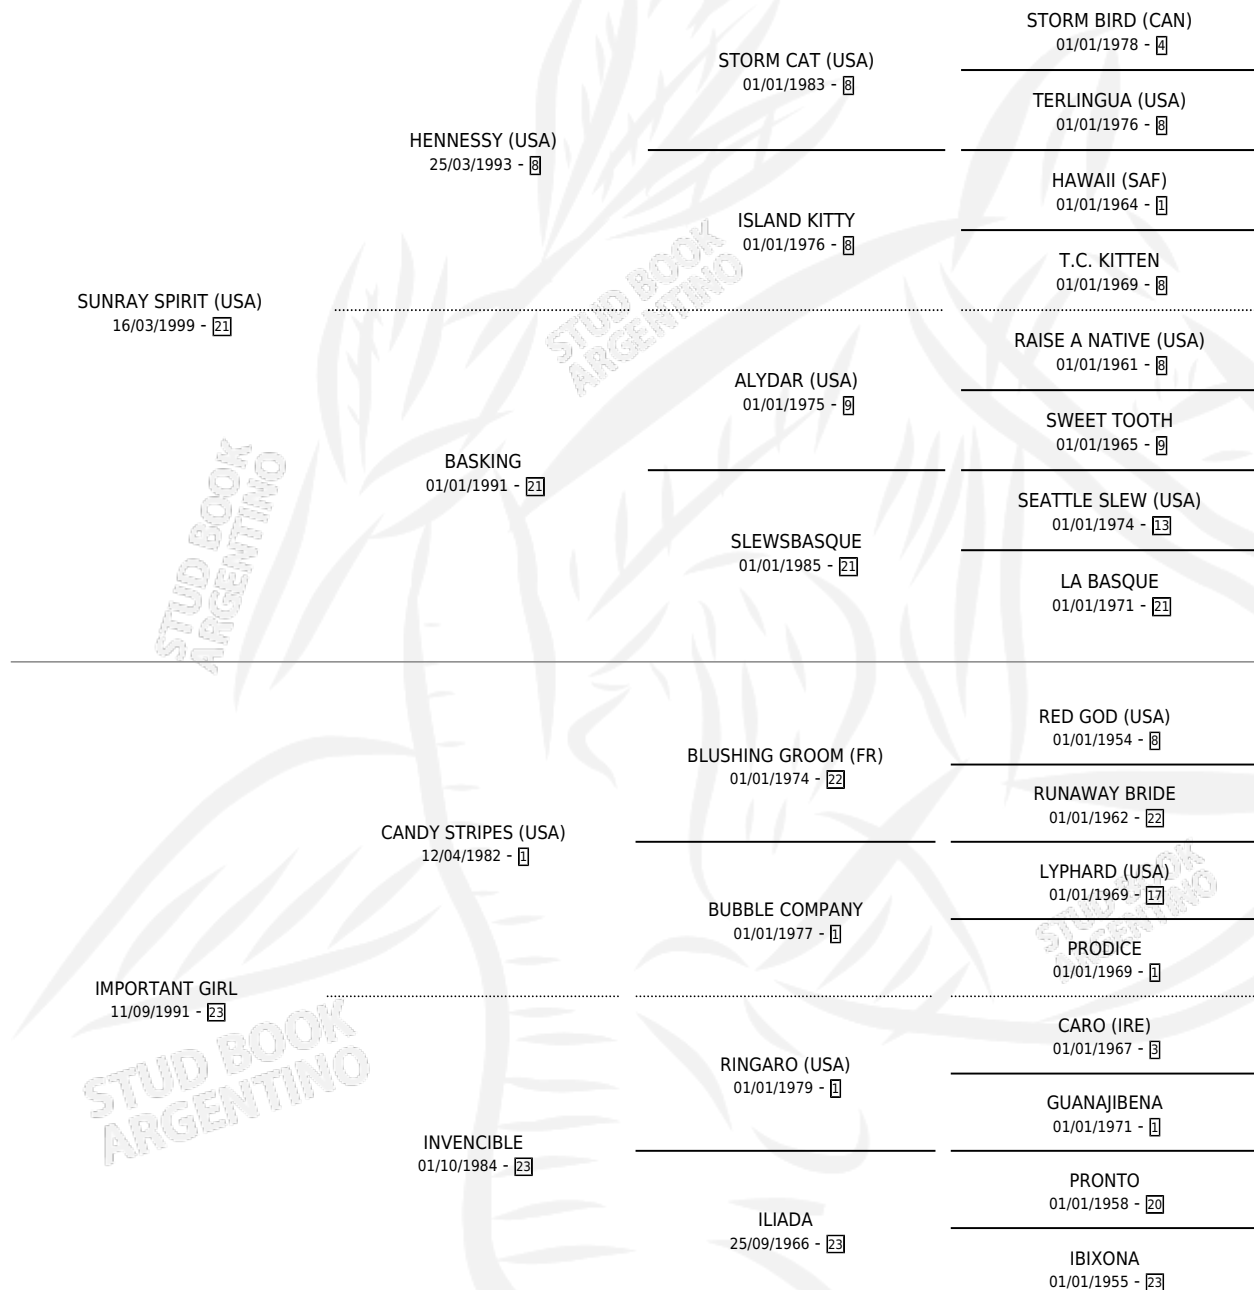

IMPORTANT THING

por **SUNRAY SPIRIT (USA)** y **IMPORTANT GIRL** por **CANDY STRIPES (USA)**

Argentina · Hembra · Alazan · SP · 16/09/2006
Familia 23-a · Volumen 39

ESTADO

TIPIFICACIÓN SANGUÍNEA	X
TIPIFICACIÓN POR ADN	✓
PASAPORTE	X
IDENTIFICACIÓN POR MICROCHIP	X
REPRODUCTOR	✓

Lugar de nacimiento: Abolengo
Criador: Abolengo

~

HIJOS

	MACHOS	HEMBRAS
12 NACIERON	4	8
5 CORRIERON	2	3
3 GANARON	1	2

1	0	0
GANADORES CL	GANADORES GR	GANADORES G1

PEDIGREE