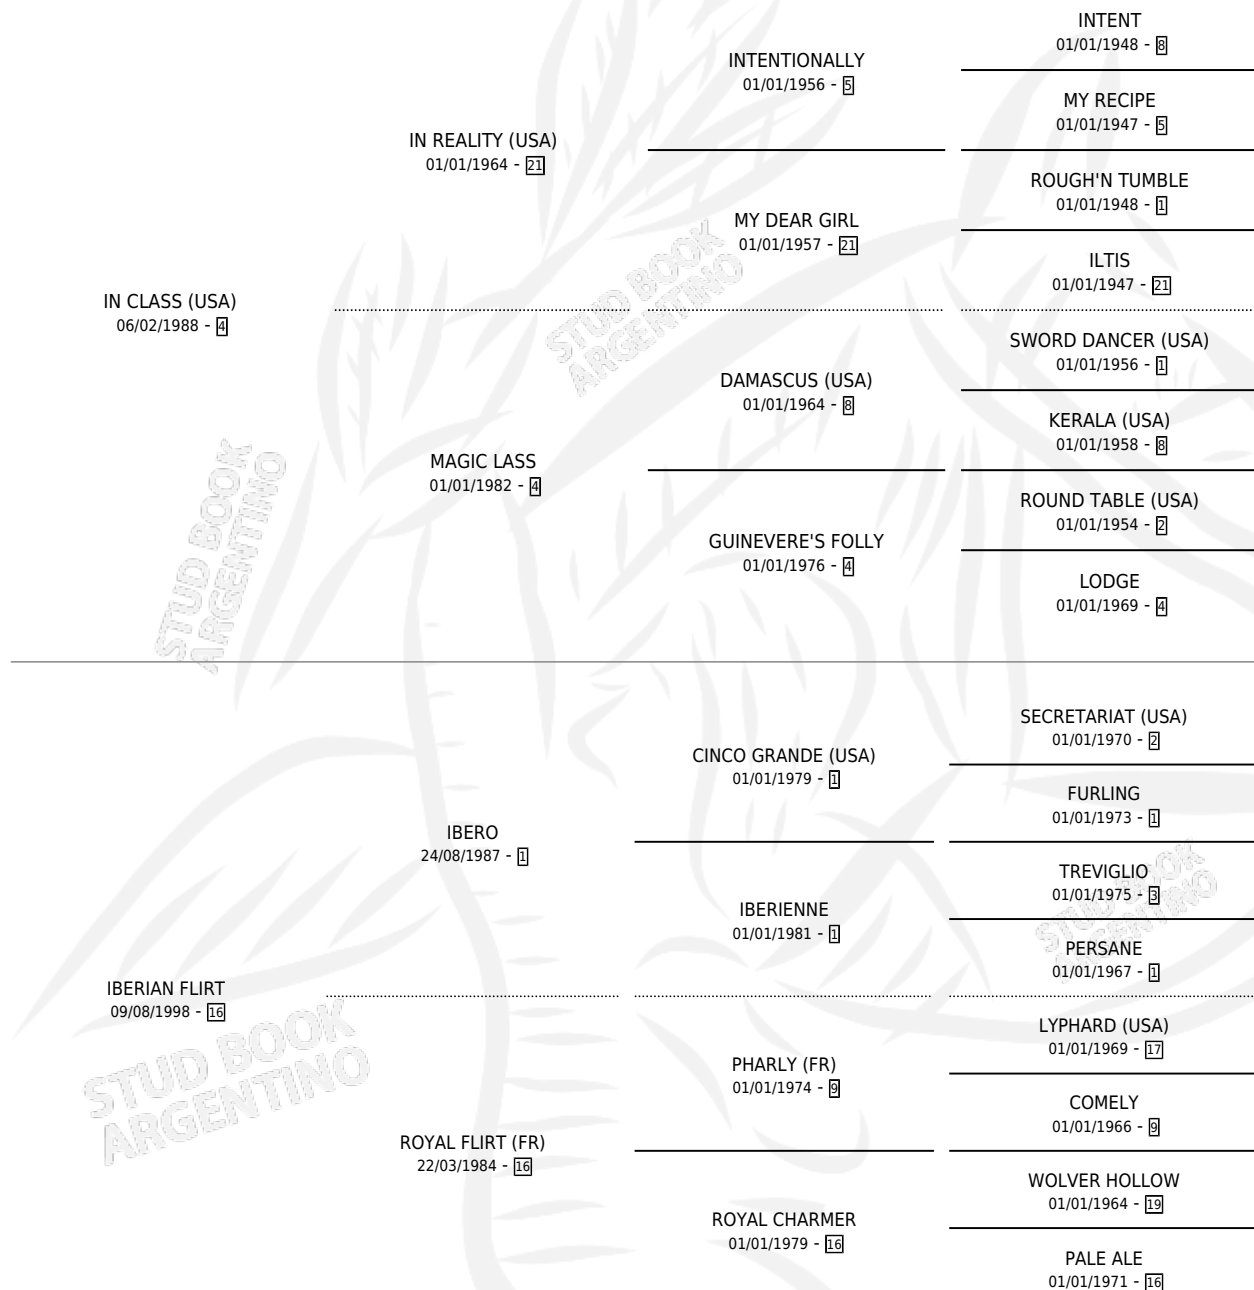

INFAMIA

por **IN CLASS (USA)** y **IBERIAN FLIRT** por **IBERO**

Argentina · Hembra · Alazan · SP · 22/09/2006
Familia 16-g · Volumen 39

ESTADO

TIPIFICACIÓN SANGUÍNEA	X
TIPIFICACIÓN POR ADN	✓
PASAPORTE	✓
IDENTIFICACIÓN POR MICROCHIP	✓
REPRODUCTOR	✓

Lugar de nacimiento: 14 De Julio
Criador: Pallone Cargo S.R.L.

~

HIJOS

	MACHOS	HEMBRAS
4 NACIERON	2	2
3 CORRIERON	2	1
1 GANARON	1	0
0 GANADORES CL	0 GANADORES GR	0 GANADORES G1

PEDIGREE