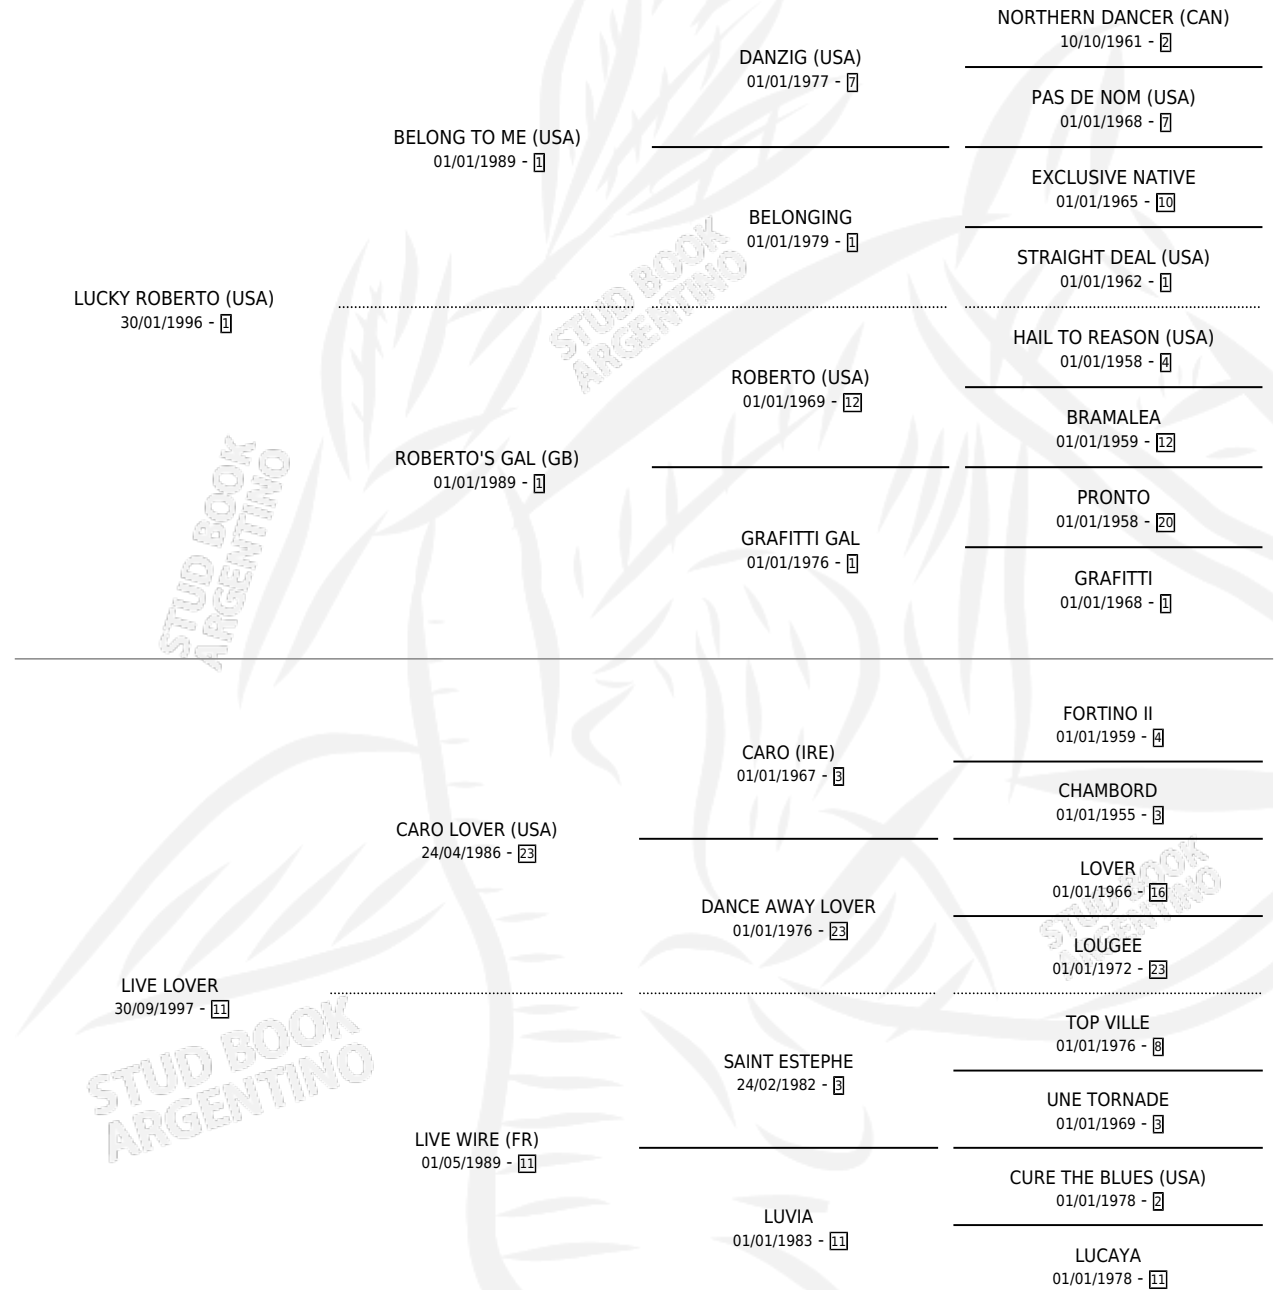

LOVER LUCKY

por **LUCKY ROBERTO (USA)** y **LIVE LOVER por CARO LOVER (USA)**

Argentina · Hembra · Zaino · SP · 15/09/2006
Familia 11-d · Volumen 39

ESTADO

TIPIFICACIÓN SANGUÍNEA	X
TIPIFICACIÓN POR ADN	✓
PASAPORTE	X
IDENTIFICACIÓN POR MICROCHIP	X
REPRODUCTOR	✓

Lugar de nacimiento: Los Irlandeses
Criador: Dri Norberto Daniel

~

HIJOS

	MACHOS	HEMBRAS
1 NACIERON	1	0
SIN ACTUACIONES		

PEDIGREE

CAMPAÑA

Solo carreras oficiales de Argentina

POR EDAD