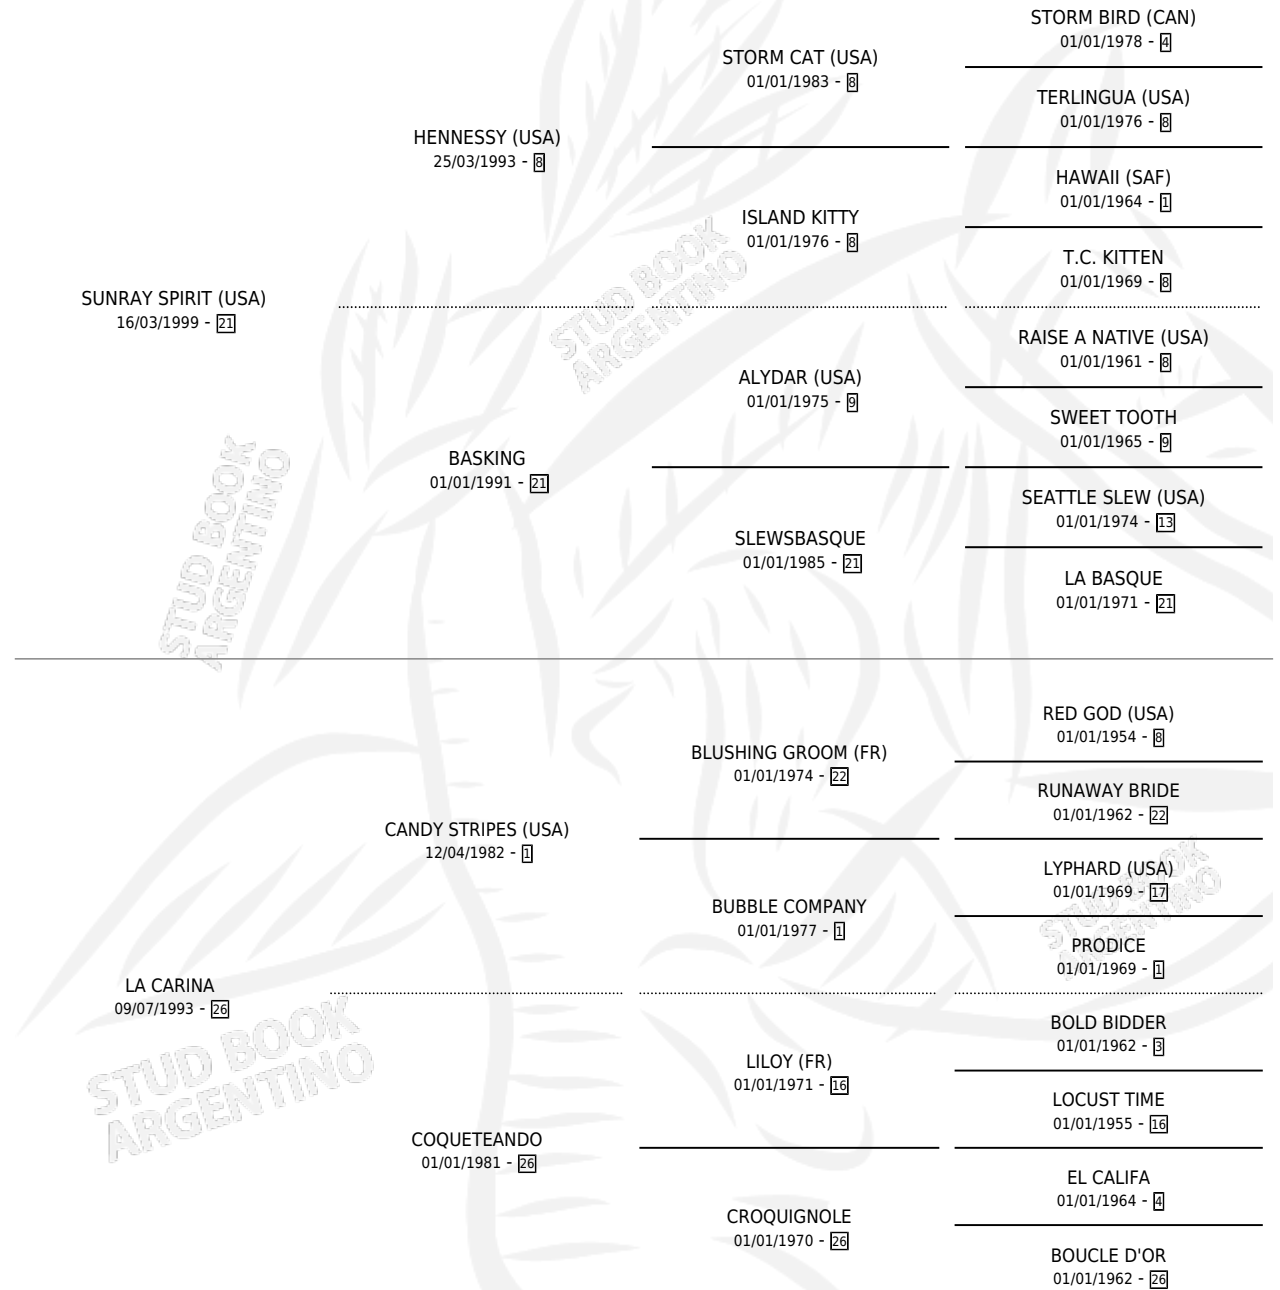

CARA COQUETA

por **SUNRAY SPIRIT (USA)** y **LA CARINA** por **CANDY STRIPES (USA)**

Argentina · Hembra · Zaino Doradillo · SP · 16/08/2006
Familia 26 · Volumen 39

ESTADO

TIPIFICACIÓN SANGUÍNEA	X
TIPIFICACIÓN POR ADN	✓
PASAPORTE	X
IDENTIFICACIÓN POR MICROCHIP	X
REPRODUCTOR	✓

Lugar de nacimiento: El Turf

Criador: El Turf

~

HIJOS

	MACHOS	HEMBRAS
9 NACIERON	6	3
5 CORRIERON	3	2
1 GANARON	1	0
0 GANADORES CL	0 GANADORES GR	0 GANADORES G1

PEDIGREE

CAMPAÑA

Solo carreras oficiales de Argentina