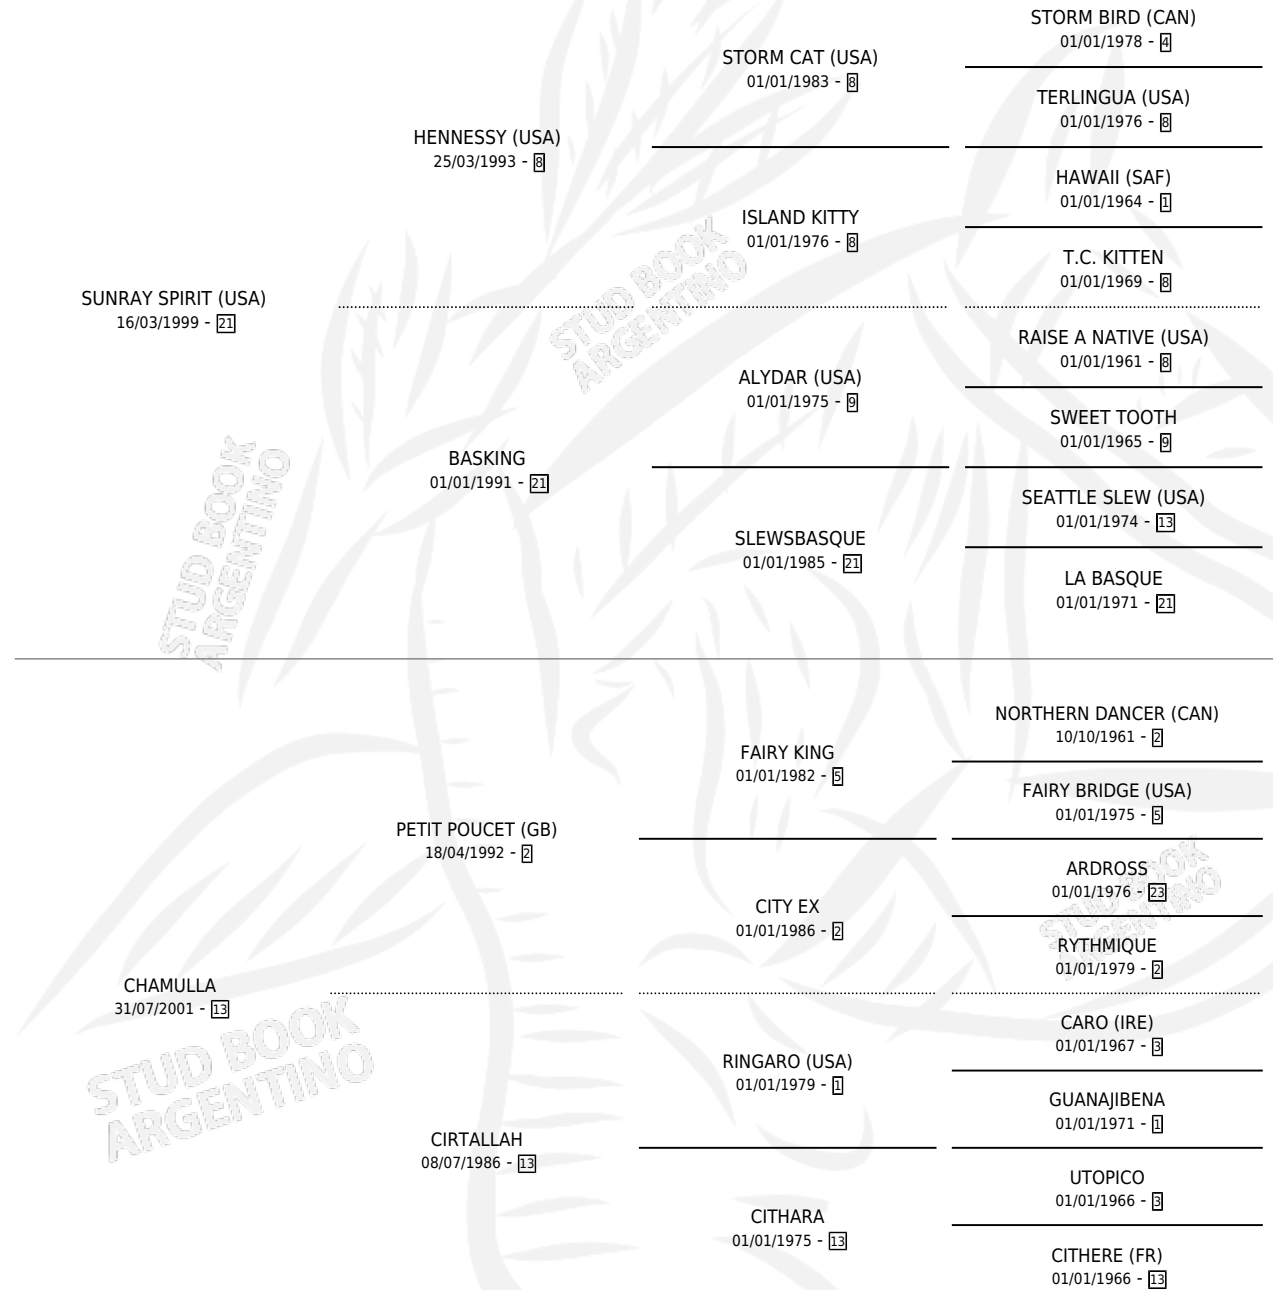

CHANCHULLO

por **SUNRAY SPIRIT (USA)** y **CHAMULLA** por **PETIT POU CET (GB)**

Argentina · Macho · Tordillo · SP · 21/08/2006
Familia 13-c · Volumen 39

ESTADO

TIPIFICACIÓN SANGUÍNEA	X
TIPIFICACIÓN POR ADN	✓
PASAPORTE	X
IDENTIFICACIÓN POR MICROCHIP	X
REPRODUCTOR	X

Lugar de nacimiento: El Turf

Criador: El Turf

PEDIGREE

CAMPAÑA

Solo carreras oficiales de Argentina

POR EDAD

EDAD	CC	1°	2°	3°	4°	5°	NP	CLC	CLG	CLCG1	CLGG1	IMPORTE	GANANCIA / CC
3 AÑOS	4	0	0	0	1	0	3	0	0	0	0	\$2,750	\$688
4 AÑOS	8	1	1	0	0	2	4	0	0	0	0	\$43,900	\$5,488
5 AÑOS	8	1	1	0	2	1	3	0	0	0	0	\$30,250	\$3,781
6 AÑOS	4	0	0	0	0	0	4	0	0	0	0	\$860	\$215
7 AÑOS	1	0	0	0	0	0	1	0	0	0	0	\$0	\$0
TOTALES	25	2	2	0	3	3	15	0	0	0	0	\$77,760	\$3,110
%		8.0%	8.0%	0.0%	12.0%	12.0%	60.0%	0.0%	0.0%	0.0%	0.0%		

Ganador de 2 carreras en San Isidro - \$77,760, a los 4 y 5 años.

POR DISTANCIA

HIPODROMO	CC	1°	2°	3°	4°	5°	NP	CLC	CLG	CLCG1	CLGG1	IMPORTE
PALERMO	3	0	0	0	0	0	3	0	0	0	0	\$0
1400 MTS	2	0	0	0	0	0	2	0	0	0	0	\$0
1600 MTS	1	0	0	0	0	0	1	0	0	0	0	\$0
LA PLATA	2	0	0	0	0	0	2	0	0	0	0	\$860
1400 MTS	1	0	0	0	0	0	1	0	0	0	0	\$860
1600 MTS	1	0	0	0	0	0	1	0	0	0	0	\$0
SAN ISIDRO	20	2	2	0	3	3	10	0	0	0	0	\$76,900
1400 MTS	10	1	1	0	2	2	4	0	0	0	0	\$49,100
1600 MTS	8	1	1	0	1	1	4	0	0	0	0	\$27,800
2000 MTS	1	0	0	0	0	0	1	0	0	0	0	\$0
1200 MTS	1	0	0	0	0	0	1	0	0	0	0	\$0