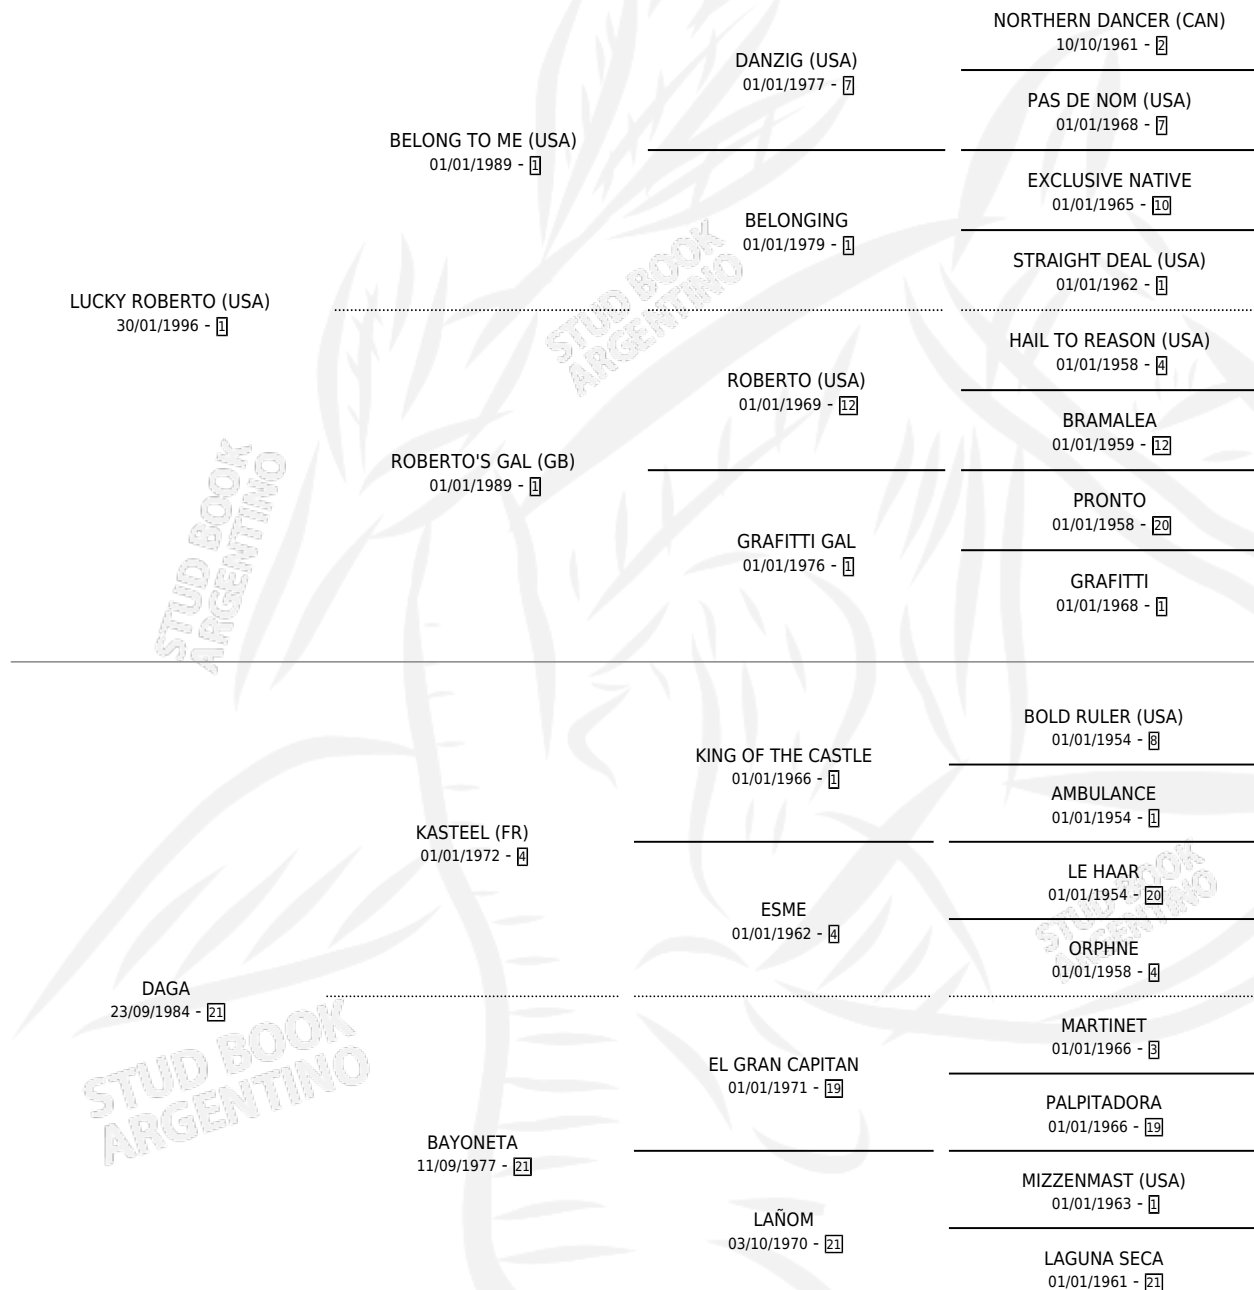

LA INDOMITA

por **LUCKY ROBERTO (USA)** y **DAGA** por **KASTEEL (FR)**

Argentina · Hembra · Zaino Doradillo · SP · 12/09/2006
Familia 21-a · Volumen 39

ESTADO

TIPIFICACIÓN SANGUÍNEA	X
TIPIFICACIÓN POR ADN	✓
PASAPORTE	✓
IDENTIFICACIÓN POR MICROCHIP	X
REPRODUCTOR	✓

Lugar de nacimiento: Campo particular

Criador: Haras La Sortija S.R.L.

~

HIJOS

	MACHOS	HEMBRAS
1 NACIERON	0	1

SIN ACTUACIONES

PEDIGREE