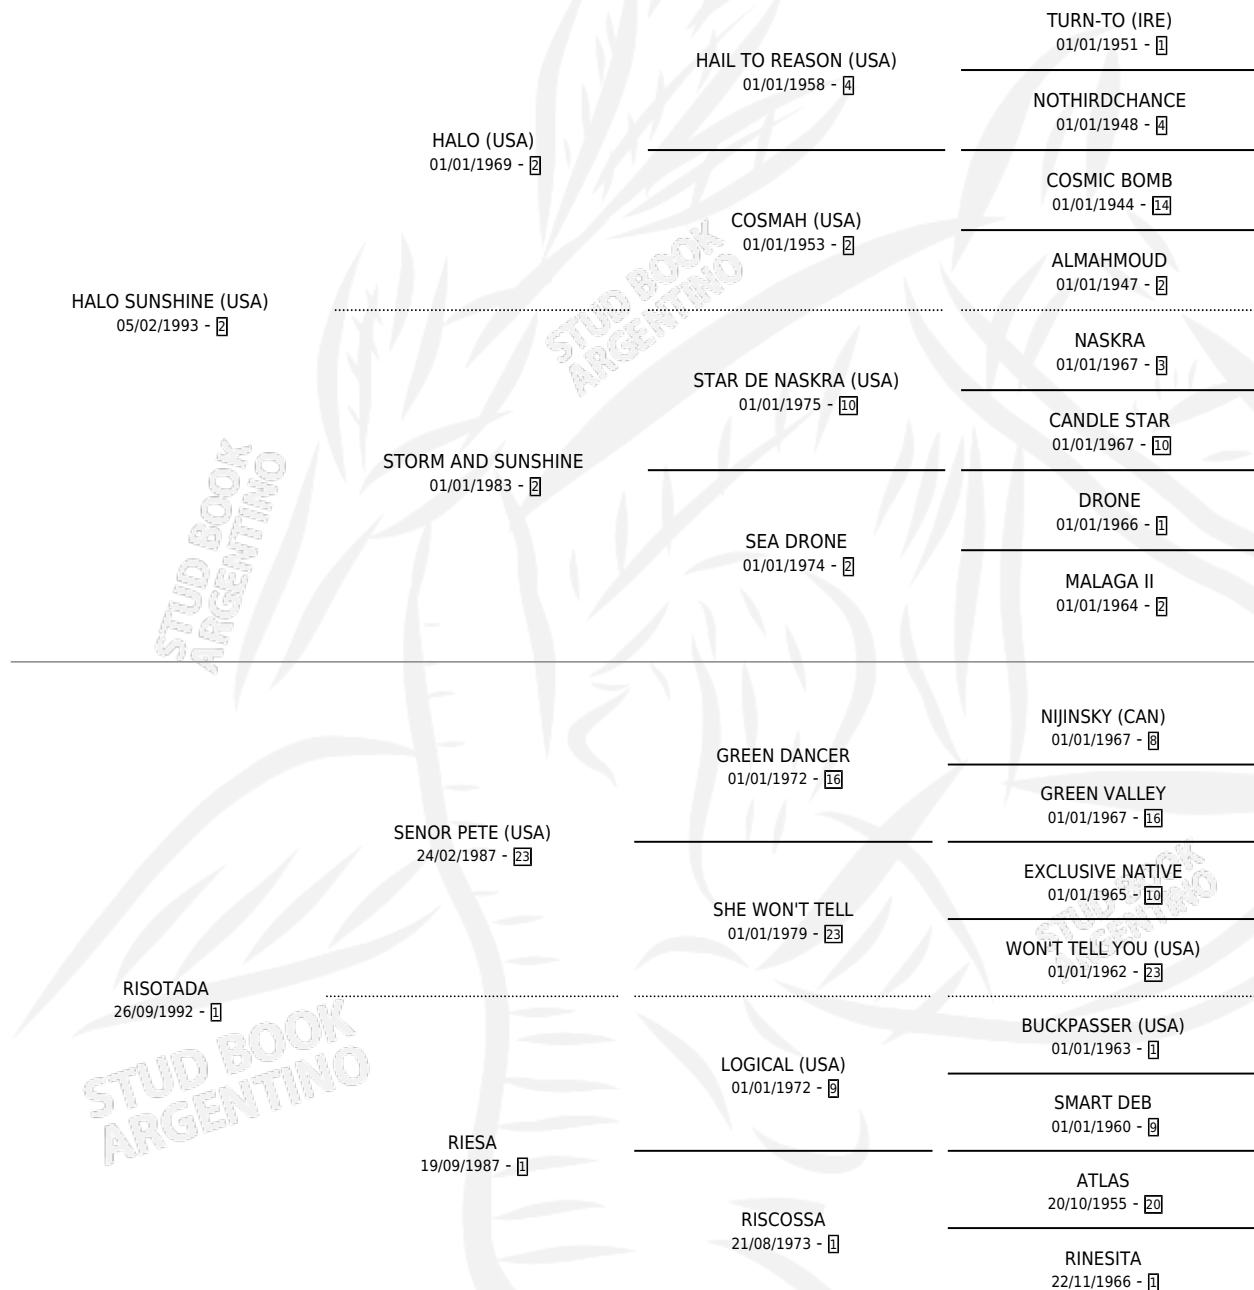

ESTIMADA MIA

por HALO SUNSHINE (USA) y RISOTADA por SENOR PETE (USA)

Argentina · Hembra · Zaino Colorado · SP · 14/09/2006
Familia 1-j · Volumen 39

ESTADO

TIPIFICACIÓN SANGUÍNEA	X
TIPIFICACIÓN POR ADN	✓
PASAPORTE	✓
IDENTIFICACIÓN POR MICROCHIP	X
REPRODUCTOR	✓

Lugar de nacimiento: Rancho Lujan
Criador: Sin dato

~

HIJOS

	MACHOS	HEMBRAS
4 NACIERON	3	1
1 CORRIERON	1	0
1 GANARON	1	0
0 GANADORES CL	0 GANADORES GR	0 GANADORES G1

PEDIGREE

CAMPAÑA

Solo carreras oficiales de Argentina