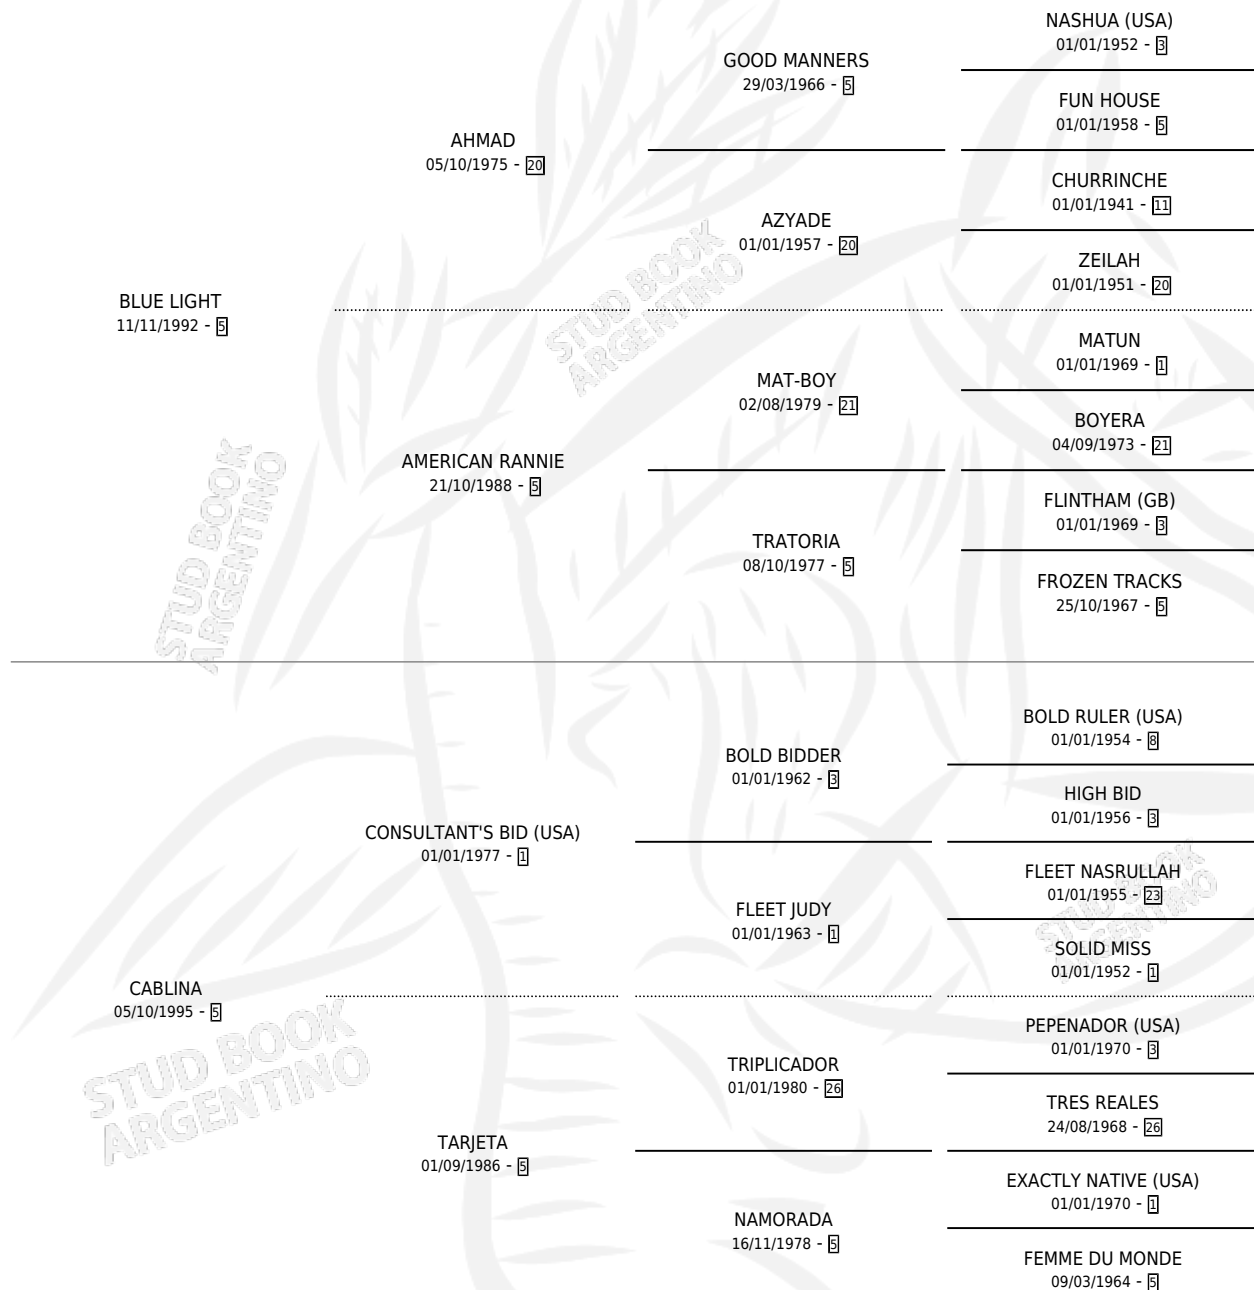

CABLEADA BLUE

por BLUE LIGHT y CABLINA por CONSULTANT'S BID (USA)

Argentina · Hembra · Zaino · SP · 17/09/2006
Familia 5-c · Volumen 39

ESTADO

TIPIFICACIÓN SANGUÍNEA	X
TIPIFICACIÓN POR ADN	✓
PASAPORTE	X
IDENTIFICACIÓN POR MICROCHIP	X
REPRODUCTOR	X

Lugar de nacimiento: San Silio
Criador: Sin dato

PEDIGREE

CAMPAÑA

Solo carreras oficiales de Argentina

POR EDAD

EDAD	CC	1°	2°	3°	4°	5°	NP	CLC	CLG	CLCG1	CLGG1	IMPORTE	GANANCIA / CC
5 AÑOS	1	0	0	0	0	0	1	0	0	0	0	\$0	\$0
TOTALES	1	0	0	0	0	0	1	0	0	0	0	\$0	\$0
%		0.0%	0.0%	0.0%	0.0%	0.0%	100%	0.0%	0.0%	0.0%	0.0%		