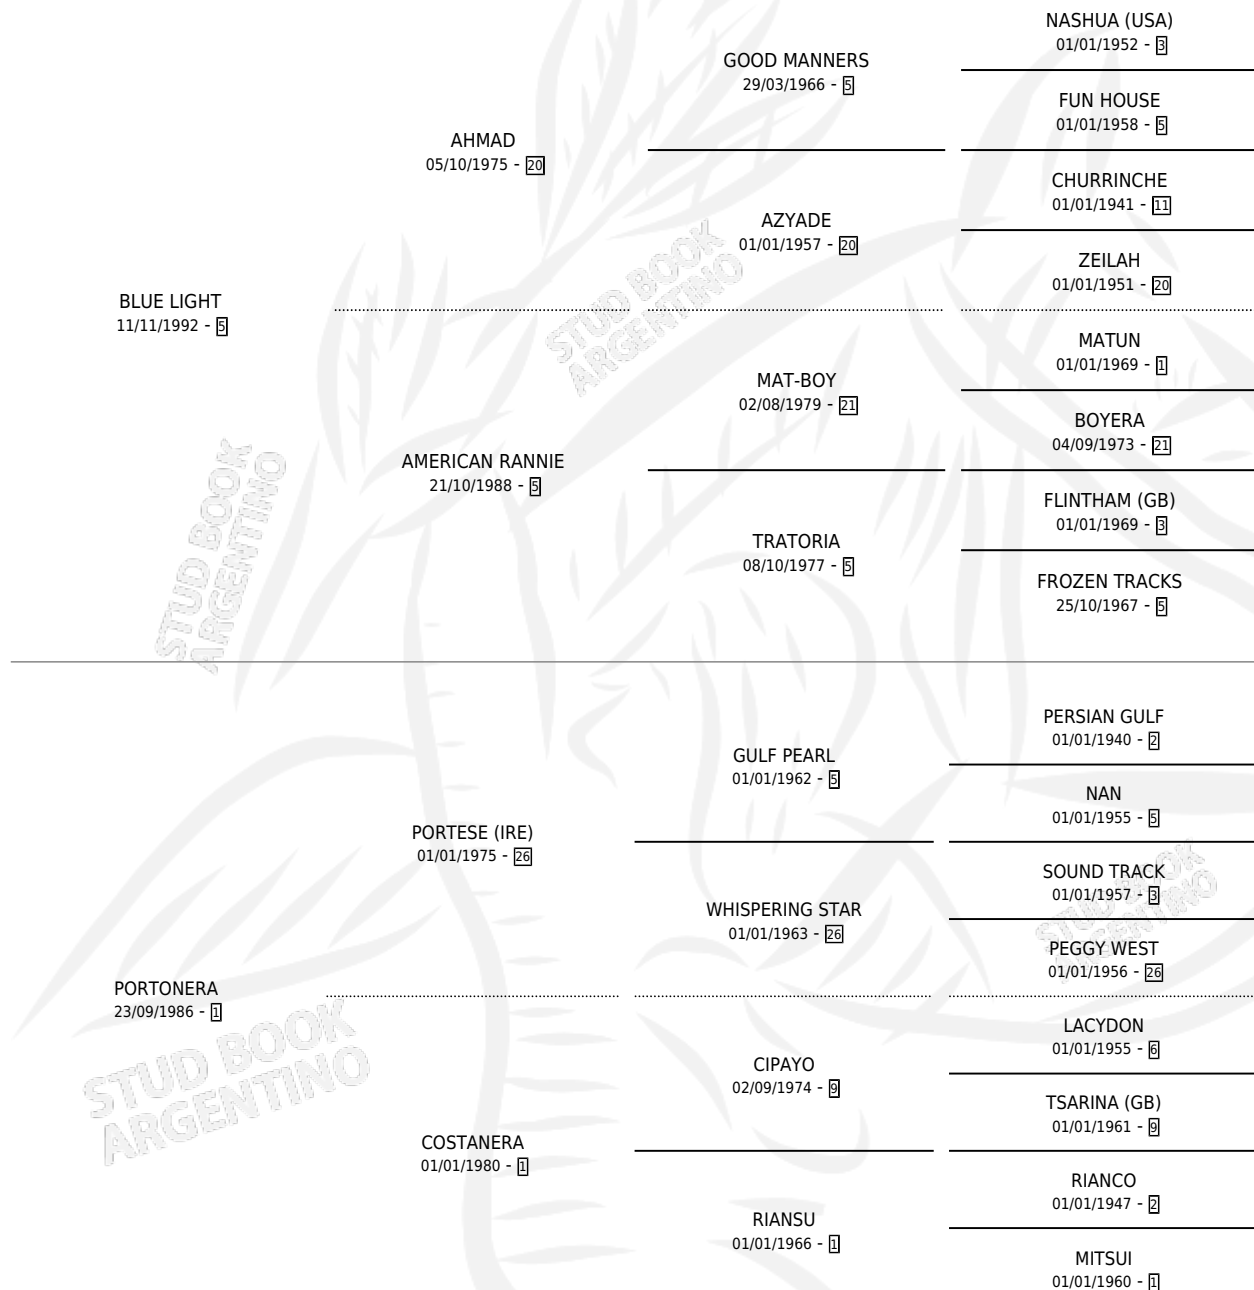

PUERTO BLUE

por BLUE LIGHT y PORTONERA por PORTESE (IRE)

Argentina · Macho · Zaino · SP · 21/09/2006
Familia 1-j · Volumen 39

ESTADO

TIPIFICACIÓN SANGUÍNEA	X
TIPIFICACIÓN POR ADN	✓
PASAPORTE	✓
IDENTIFICACIÓN POR MICROCHIP	X
REPRODUCTOR	X

Lugar de nacimiento: San Silio

Criador: San Silio

PEDIGREE

CAMPAÑA

Solo carreras oficiales de Argentina

POR EDAD

EDAD	CC	1°	2°	3°	4°	5°	NP	CLC	CLG	CLCG1	CLGG1	IMPORTE	GANANCIA / CC
6 AÑOS	3	0	0	0	0	0	3	0	0	0	0	\$0	\$0
7 AÑOS	1	0	0	0	0	0	1	0	0	0	0	\$0	\$0
TOTALES	4	0	0	0	0	0	4	0	0	0	0	\$0	\$0
%		0.0%	0.0%	0.0%	0.0%	0.0%	100%	0.0%	0.0%	0.0%	0.0%		