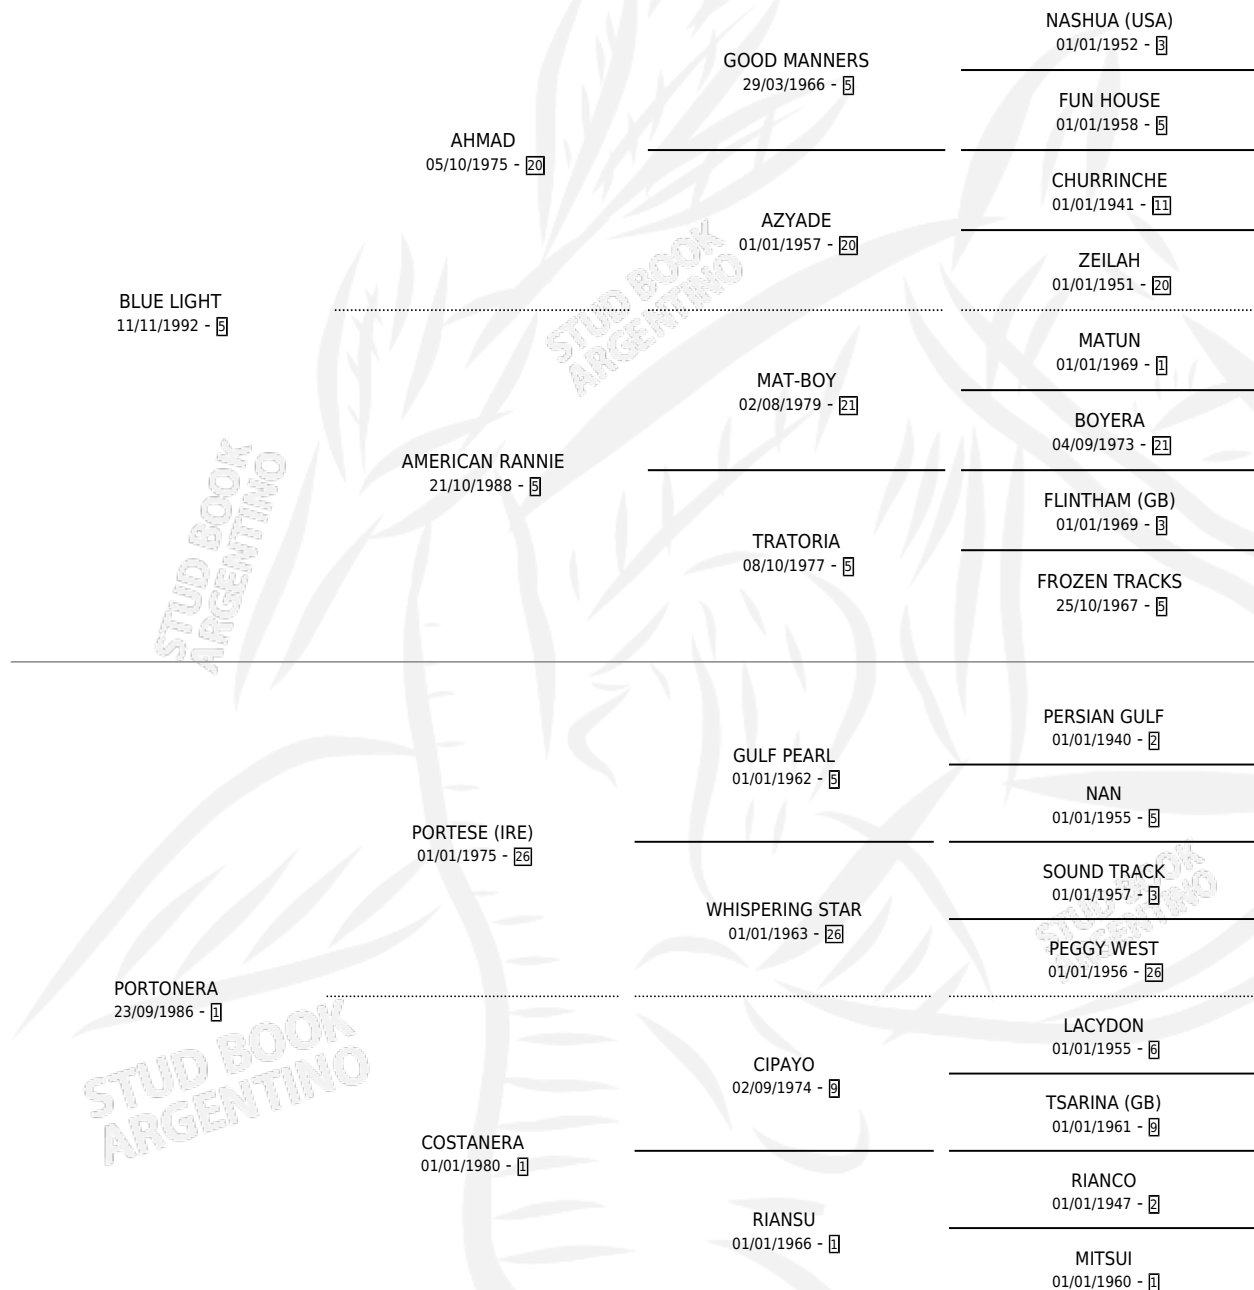

PUERTO BLUE

por BLUE LIGHT y PORTONERA por PORTESE (IRE)

Argentina · Macho · Zaino · SP · 21/09/2006
Familia 1-j · Volumen 39

ESTADO

TIPIFICACIÓN SANGUÍNEA	X
TIPIFICACIÓN POR ADN	✓
PASAPORTE	✓
IDENTIFICACIÓN POR MICROCHIP	X
REPRODUCTOR	X

Lugar de nacimiento: San Silio
Criador: San Silio

PEDIGREE