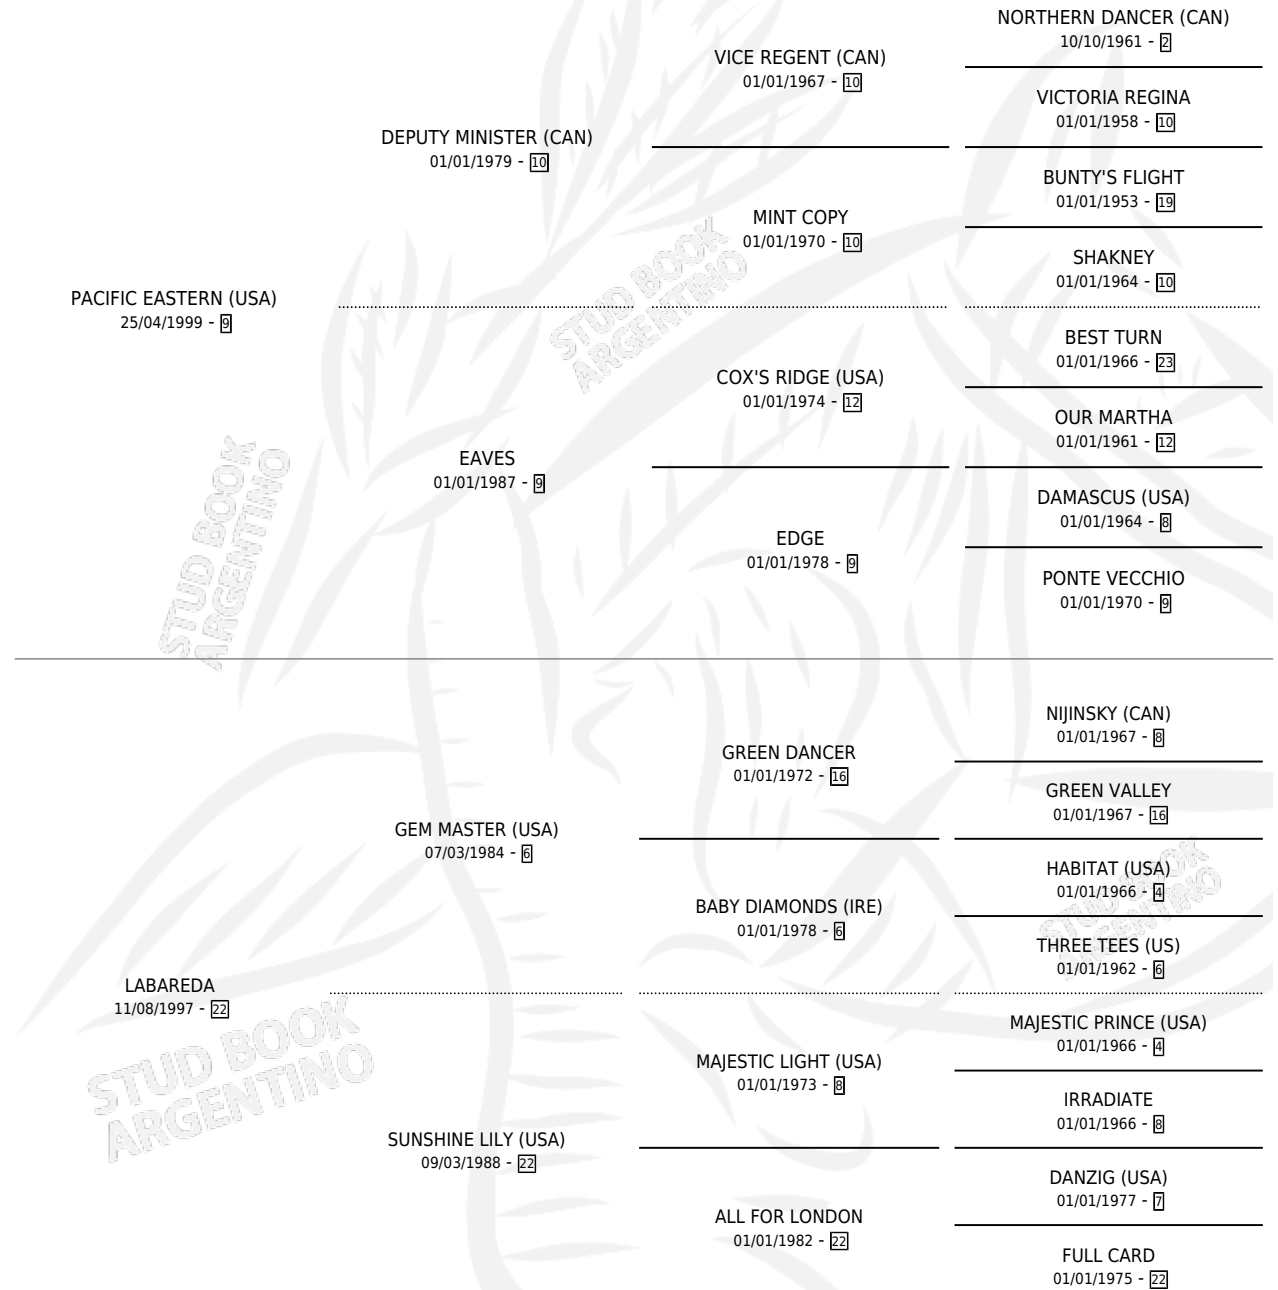

PACIFIC SLY

por **PACIFIC EASTERN (USA)** y **LABAREDA** por **GEM MASTER (USA)**

Argentina · Macho · Alazan · SP · 31/08/2006
Familia 22-b · Volumen 39

ESTADO

| | |
|------------------------------|---|
| TIPIFICACIÓN SANGUÍNEA | X |
| TIPIFICACIÓN POR ADN | ✓ |
| PASAPORTE | X |
| IDENTIFICACIÓN POR MICROCHIP | X |
| REPRODUCTOR | X |

Lugar de nacimiento: Loma Linda
Criador: Sin dato

PEDIGREE

PACIFIC SLY

Datos oficiales del Stud Book Argentino

Documento generado el 02/05/2026

studbook.org.ar