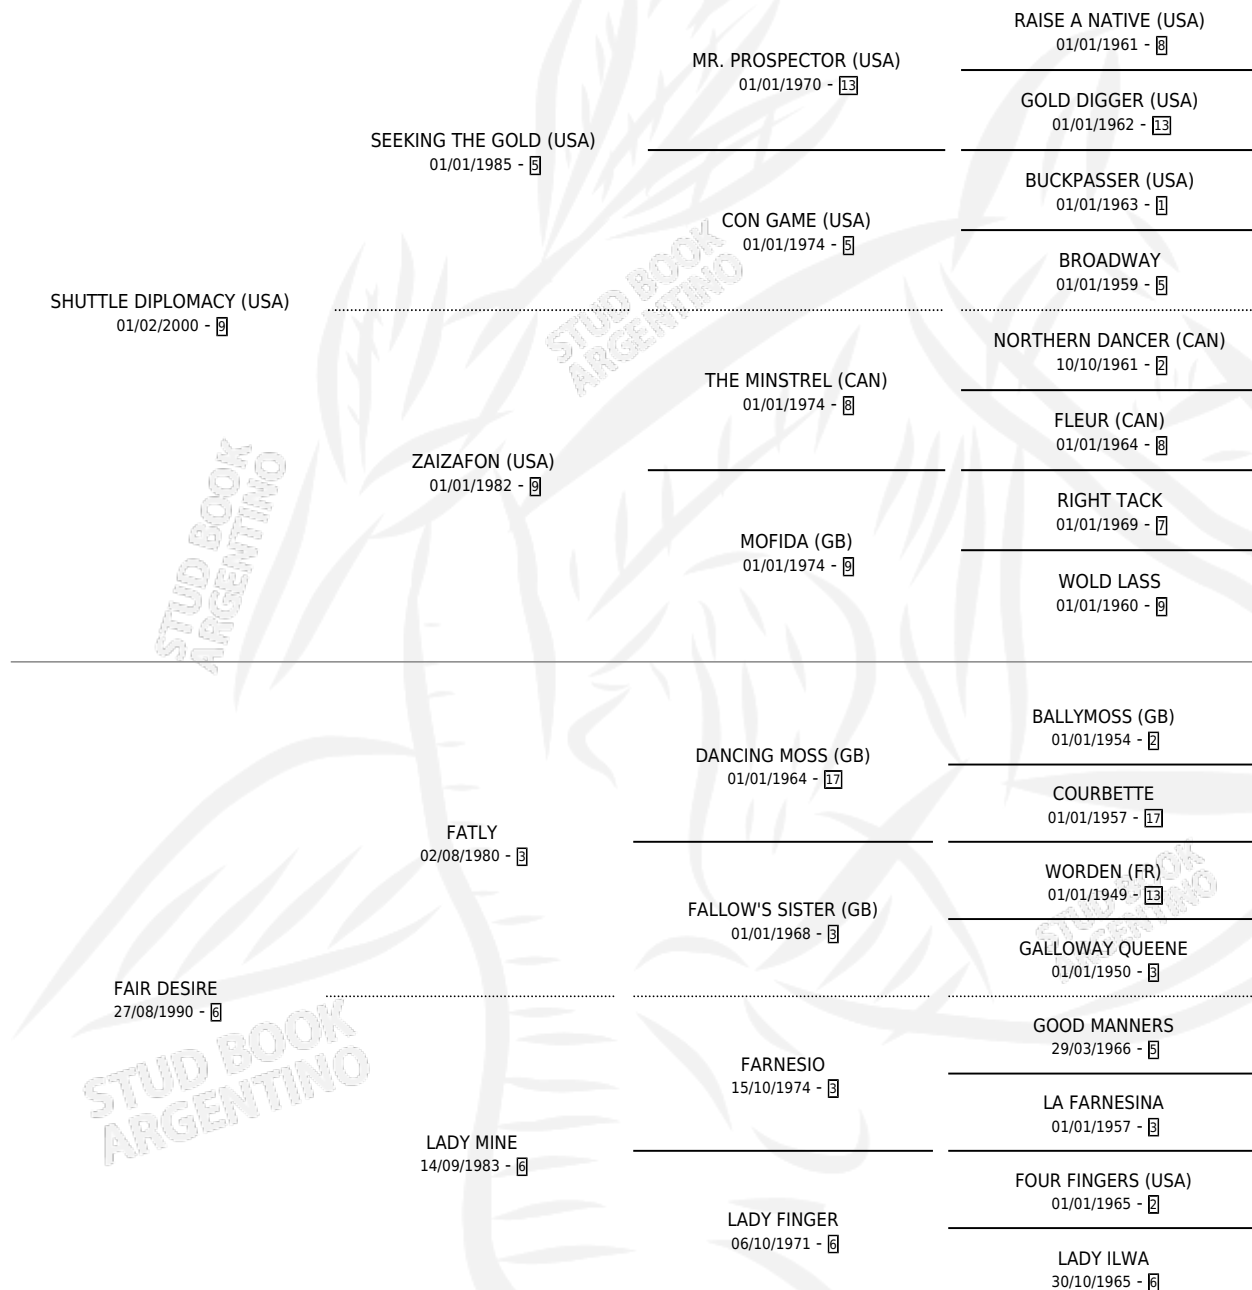

LA FACIL

por **SHUTTLE DIPLOMACY (USA)** y **FAIR DESIRE** por **FATLY**

Argentina · Hembra · Alazan · SP · 22/09/2006
Familia 6-a · Volumen 39

ESTADO

TIPIFICACIÓN SANGUÍNEA	X
TIPIFICACIÓN POR ADN	✓
PASAPORTE	X
IDENTIFICACIÓN POR MICROCHIP	X
REPRODUCTOR	✓

Lugar de nacimiento: Las Dos Manos
Criador: Las Dos Manos

~

HIJOS

	MACHOS	HEMBRAS
5 NACIERON	2	3
1 CORRIERON	1	0
1 GANARON	1	0
0 GANADORES CL	0 GANADORES GR	0 GANADORES G1

PEDIGREE