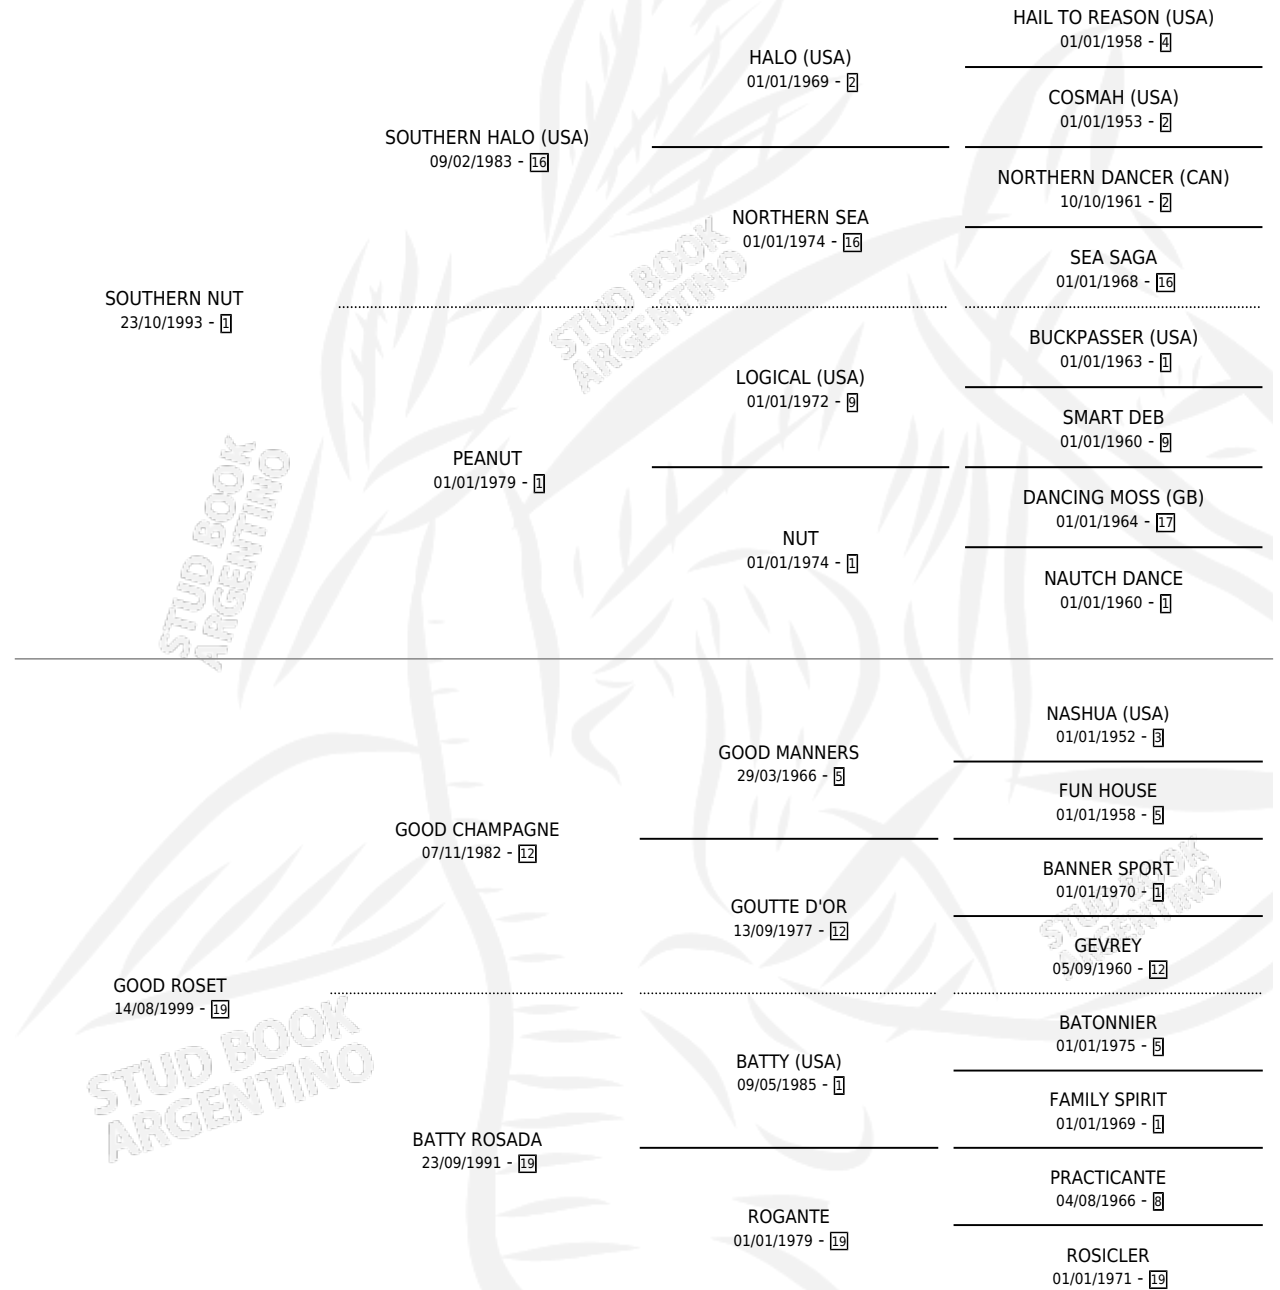

ROSO NUT

por SOUTHERN NUT y GOOD ROSET por GOOD CHAMPAGNE

Argentina · Macho · Zaino Colorado · SP · 15/08/2006
Familia 19 · Volumen 39

ESTADO

TIPIFICACIÓN SANGUÍNEA	X
TIPIFICACIÓN POR ADN	✓
PASAPORTE	✓
IDENTIFICACIÓN POR MICROCHIP	X
REPRODUCTOR	X

Lugar de nacimiento: El Bendito

Criador: El Bendito

PEDIGREE

ROSO NUT

Datos oficiales del Stud Book Argentino

Documento generado el 02/05/2026

studbook.org.ar