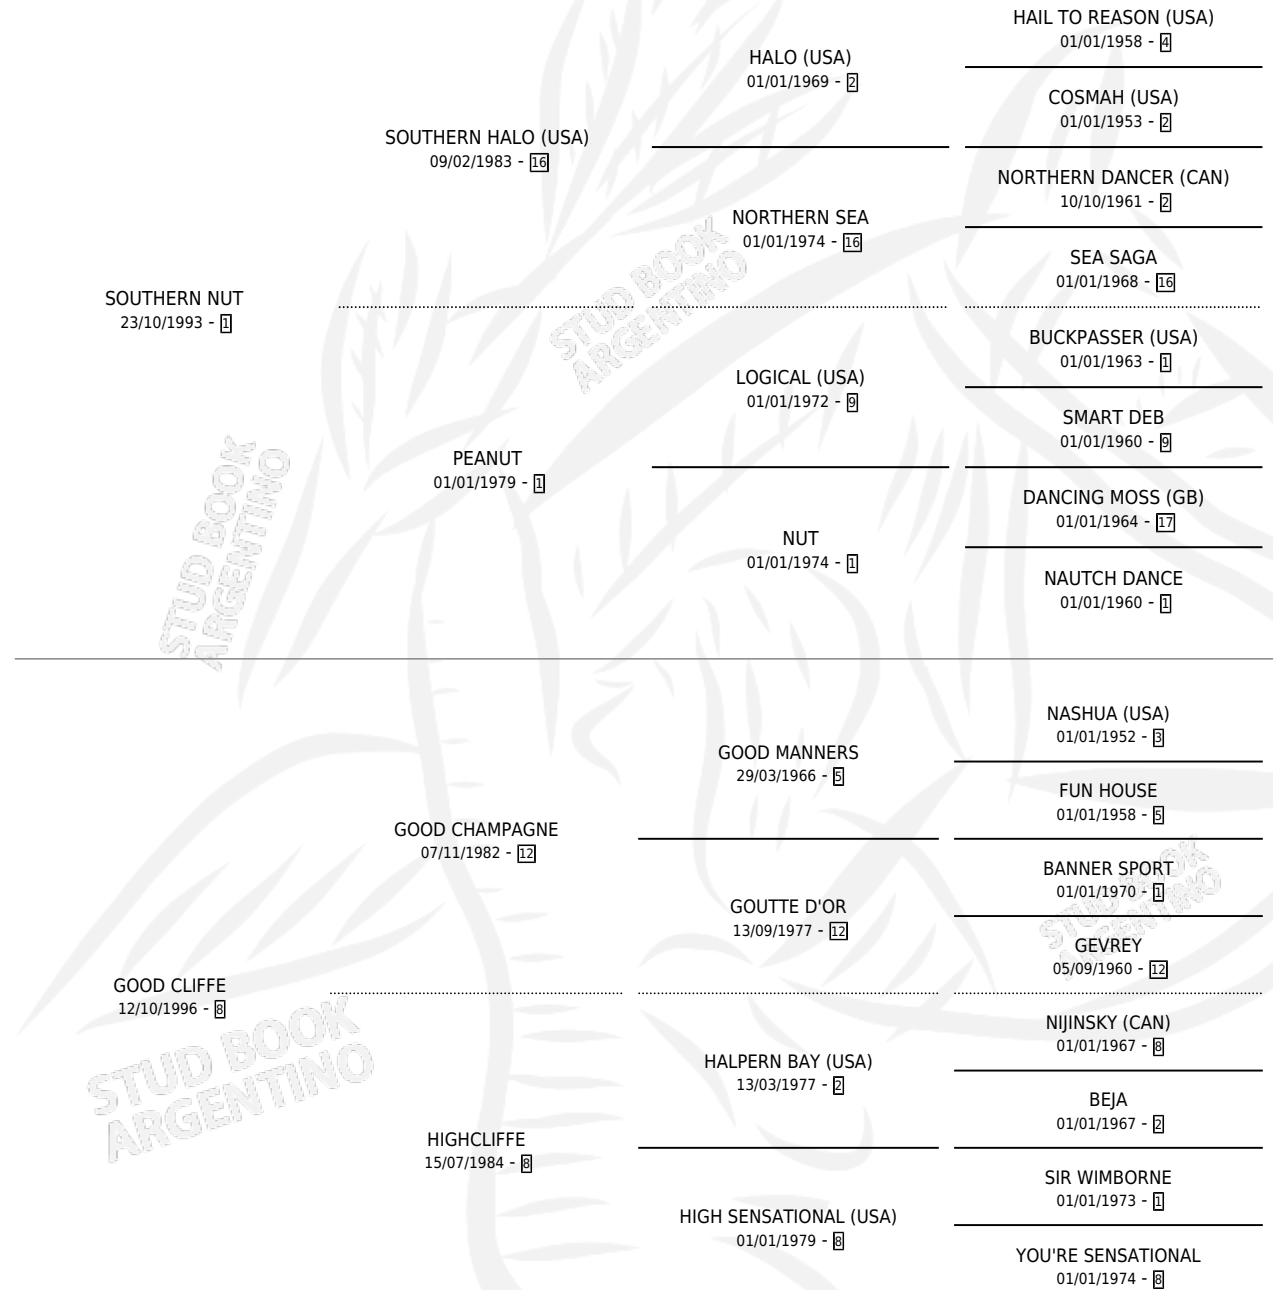

# BONDADOSA NUT

por SOUTHERN NUT y GOOD CLIFFE por GOOD CHAMPAGNE

Argentina · Hembra · Alazan · SP · 16/08/2006  
Familia 8-d · Volumen 39

## ESTADO

TIPIFICACIÓN SANGUÍNEA	X
TIPIFICACIÓN POR ADN	X
PASAPORTE	X
IDENTIFICACIÓN POR MICROCHIP	X
REPRODUCTOR	X

**Lugar de nacimiento:** El Bendito

**Criador:** El Bendito

## PEDIGREE