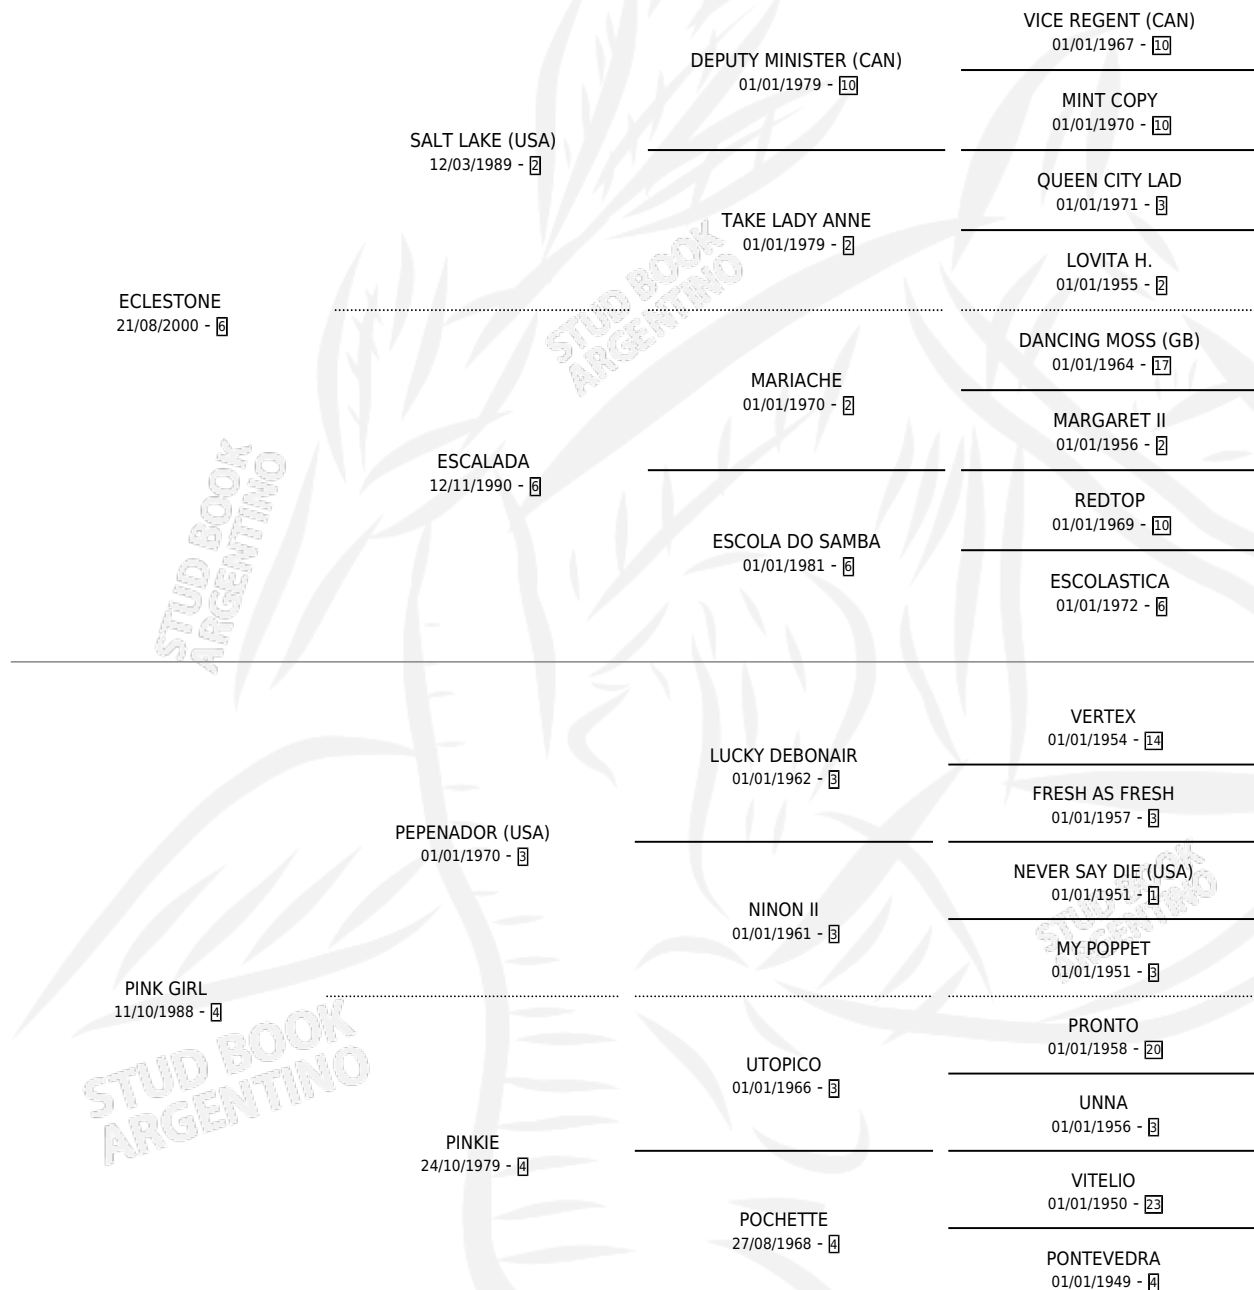

PINCARRASCO

por ECLESTONE y PINK GIRL por PEPENADOR (USA)

Argentina · Macho · Zaino · SP · 19/09/2006
Familia 4-k · Volumen 39

ESTADO

TIPIFICACIÓN SANGUÍNEA	X
TIPIFICACIÓN POR ADN	✓
PASAPORTE	✓
IDENTIFICACIÓN POR MICROCHIP	X
REPRODUCTOR	X

Lugar de nacimiento: Peter Corazon

Criador: Sin dato

PEDIGREE

CAMPAÑA

Solo carreras oficiales de Argentina

POR EDAD

EDAD	CC	1°	2°	3°	4°	5°	NP	CLC	CLG	CLCG1	CLGG1	IMPORTE	GANANCIA / CC
3 AÑOS	2	0	0	0	0	1	1	0	0	0	0	\$1,500	\$750
TOTALES	2	0	0	0	0	1	1	0	0	0	0	\$1,500	\$750
%		0.0%	0.0%	0.0%	0.0%	50.0%	50.0%	0.0%	0.0%	0.0%	0.0%		