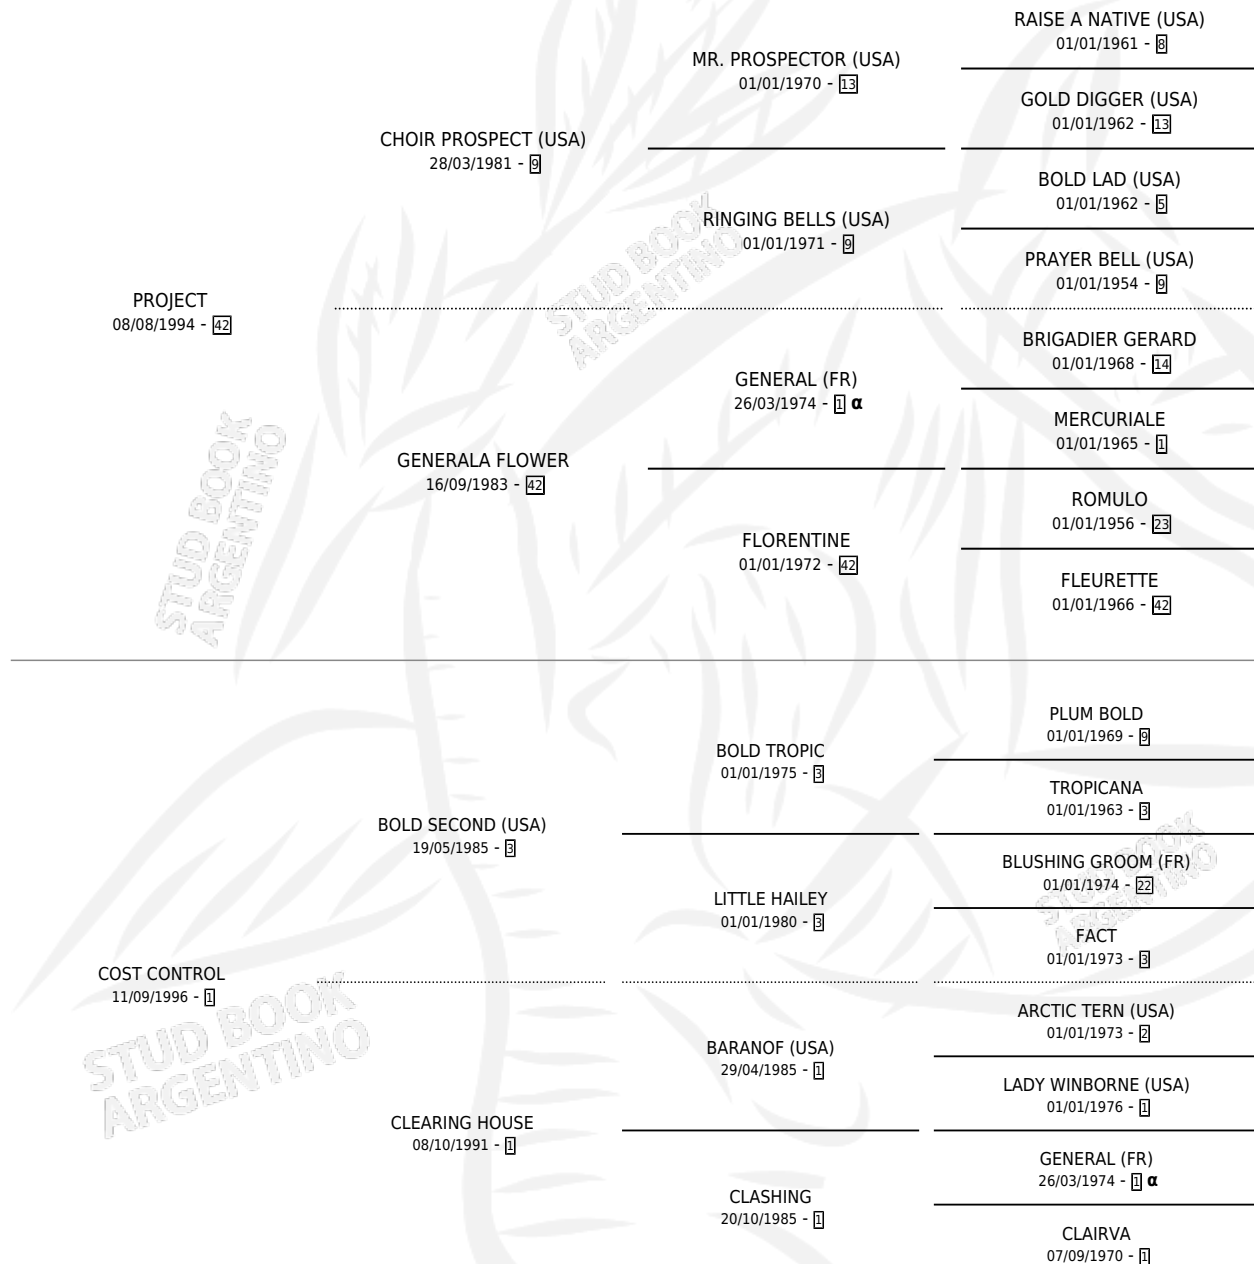

Lugar de nacimiento: Peter Corazon

Criador: Peter Corazon

~

HIJOS

	MACHOS	HEMBRAS
3 NACIERON	2	1

SIN ACTUACIONES

PEDIGREE

INBREEDING : α

CAMPAÑA

Solo carreras oficiales de Argentina

POR EDAD

EDAD	CC	1°	2°	3°	4°	5°	NP	CLC	CLG	CLCG1	CLGG1	IMPORTE	GANANCIA / CC
4 AÑOS	7	1	0	3	1	1	1	0	0	0	0	\$50,250	\$7,179
5 AÑOS	4	0	0	1	0	0	3	0	0	0	0	\$5,200	\$1,300
6 AÑOS	3	0	1	0	0	0	2	0	0	0	0	\$3,500	\$1,167
TOTALES	14	1	1	4	1	1	6	0	0	0	0	\$58,950	\$4,211
%		7.1%	7.1%	28.6%	7.1%	7.1%	42.9%	0.0%	0.0%	0.0%	0.0%		

Ganadora en Palermo - \$58,950, a los 4 años.

POR DISTANCIA

HIPODROMO	CC	1°	2°	3°	4°	5°	NP	CLC	CLG	CLCG1	CLGG1	IMPORTE
SAN ISIDRO	3	0	0	0	0	0	3	0	0	0	0	\$0
1100 MTS	3	0	0	0	0	0	3	0	0	0	0	\$0
ROSARIO	2	0	1	0	0	0	1	0	0	0	0	\$3,500
1200 MTS	1	0	1	0	0	0	0	0	0	0	0	\$3,500
1000 MTS	1	0	0	0	0	0	1	0	0	0	0	\$0
PALERMO	9	1	0	4	1	1	2	0	0	0	0	\$55,450
1200 MTS	8	1	0	4	1	1	1	0	0	0	0	\$55,450
1000 MTS	1	0	0	0	0	0	1	0	0	0	0	\$0