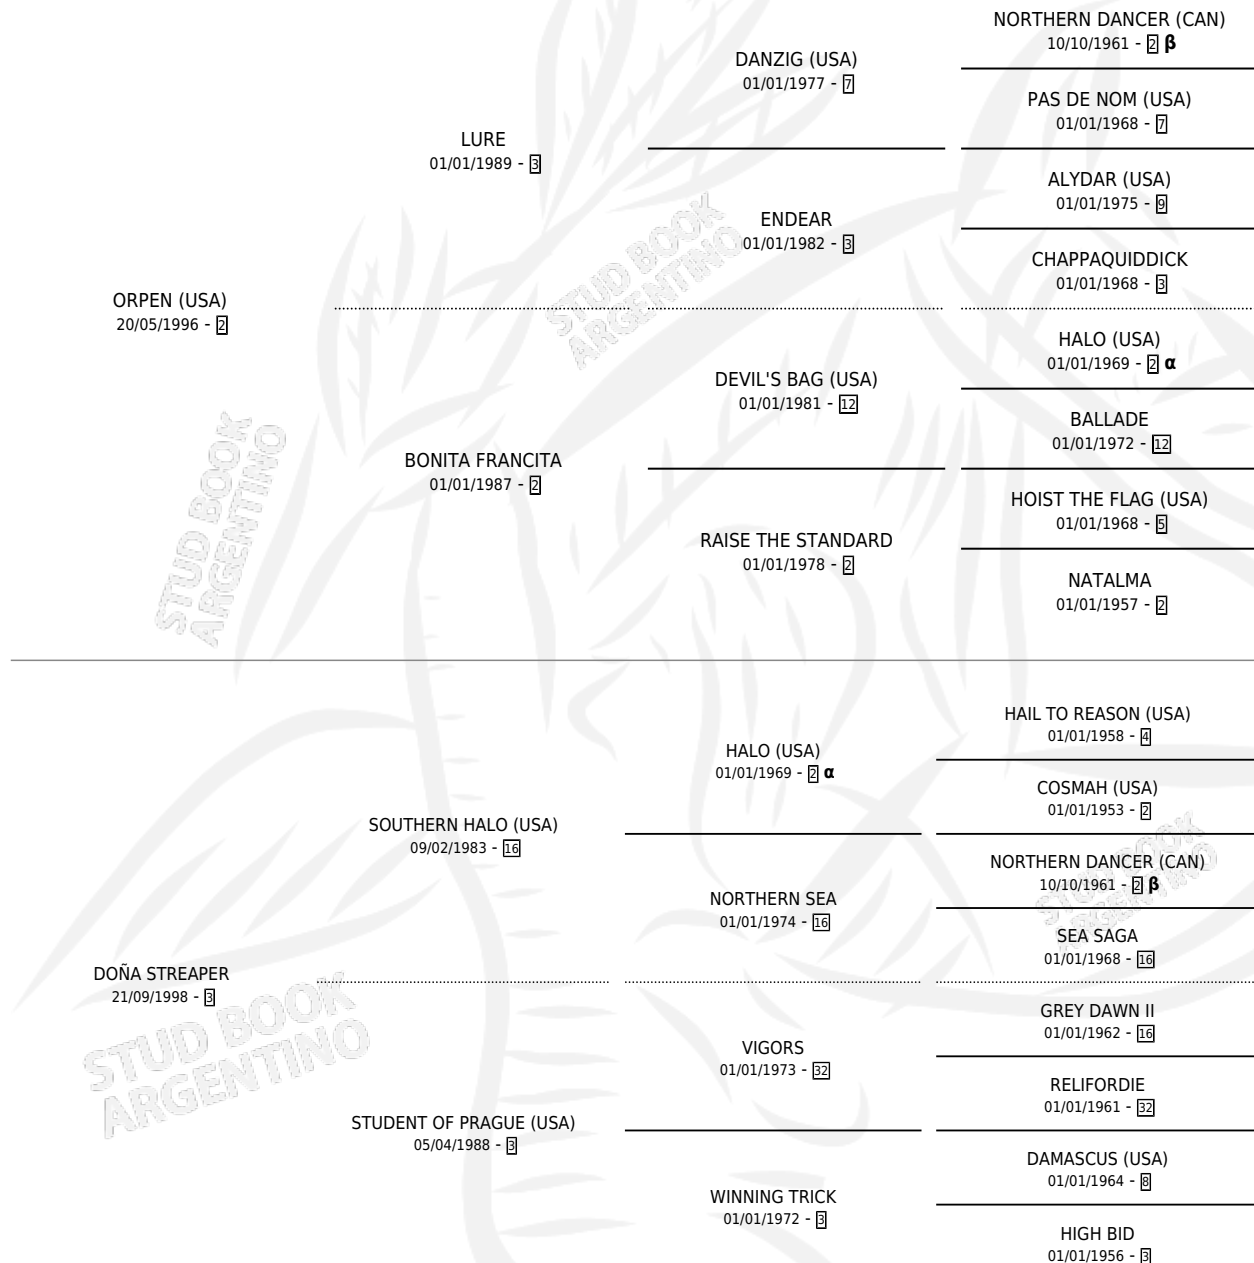

DON PEDAL

por **ORPEN (USA)** y **DOÑA STREAPER** por **SOUTHERN HALO (USA)**

Argentina · Macho · Zaino Doradillo · SP · 19/09/2006
Familia 3-n · Volumen 39

ESTADO

TIPIFICACIÓN SANGUÍNEA	X
TIPIFICACIÓN POR ADN	✓
PASAPORTE	X
IDENTIFICACIÓN POR MICROCHIP	X
REPRODUCTOR	✓

Lugar de nacimiento: San Benito

Criador: San Benito

~

HIJOS

	MACHOS	HEMBRAS
88 NACIERON	51	37
29 CORRIERON	17	12
9 GANARON	4	5
0 GANADORES CL	0 GANADORES GR	0 GANADORES G1

PEDIGREE

INBREEDING : **α,β**

~

CAMPAÑA

Solo carreras oficiales de Argentina

POR EDAD

EDAD	CC	1°	2°	3°	4°	5°	NP	CLC	CLG	CLCG1	CLGG1	IMPORTE	GANANCIA / CC
4 AÑOS	7	2	0	0	0	2	3	0	0	0	0	\$58,950	\$8,421
5 AÑOS	9	4	1	0	2	1	1	2	1	2	1	\$286,200	\$31,800
6 AÑOS	3	0	0	1	0	0	2	3	0	1	0	\$8,250	\$2,750
TOTALES	19	6	1	1	2	3	6	5	1	3	1	\$353,400	\$18,600
%		31.6%	5.3%	5.3%	10.5%	15.8%	31.6%	26.3%	20.0%	60.0%	33.3%		

Ganador de 6 carreras en Palermo - \$353,400, a los 4 y 5 años, incluso Est. Sprint **[G1]**, La Divertida (H), Himera Handicap y Rocking Trick (H), 2do Congreve (H), 3ro Paraguay **[G3]**, 4to Table Play (H).