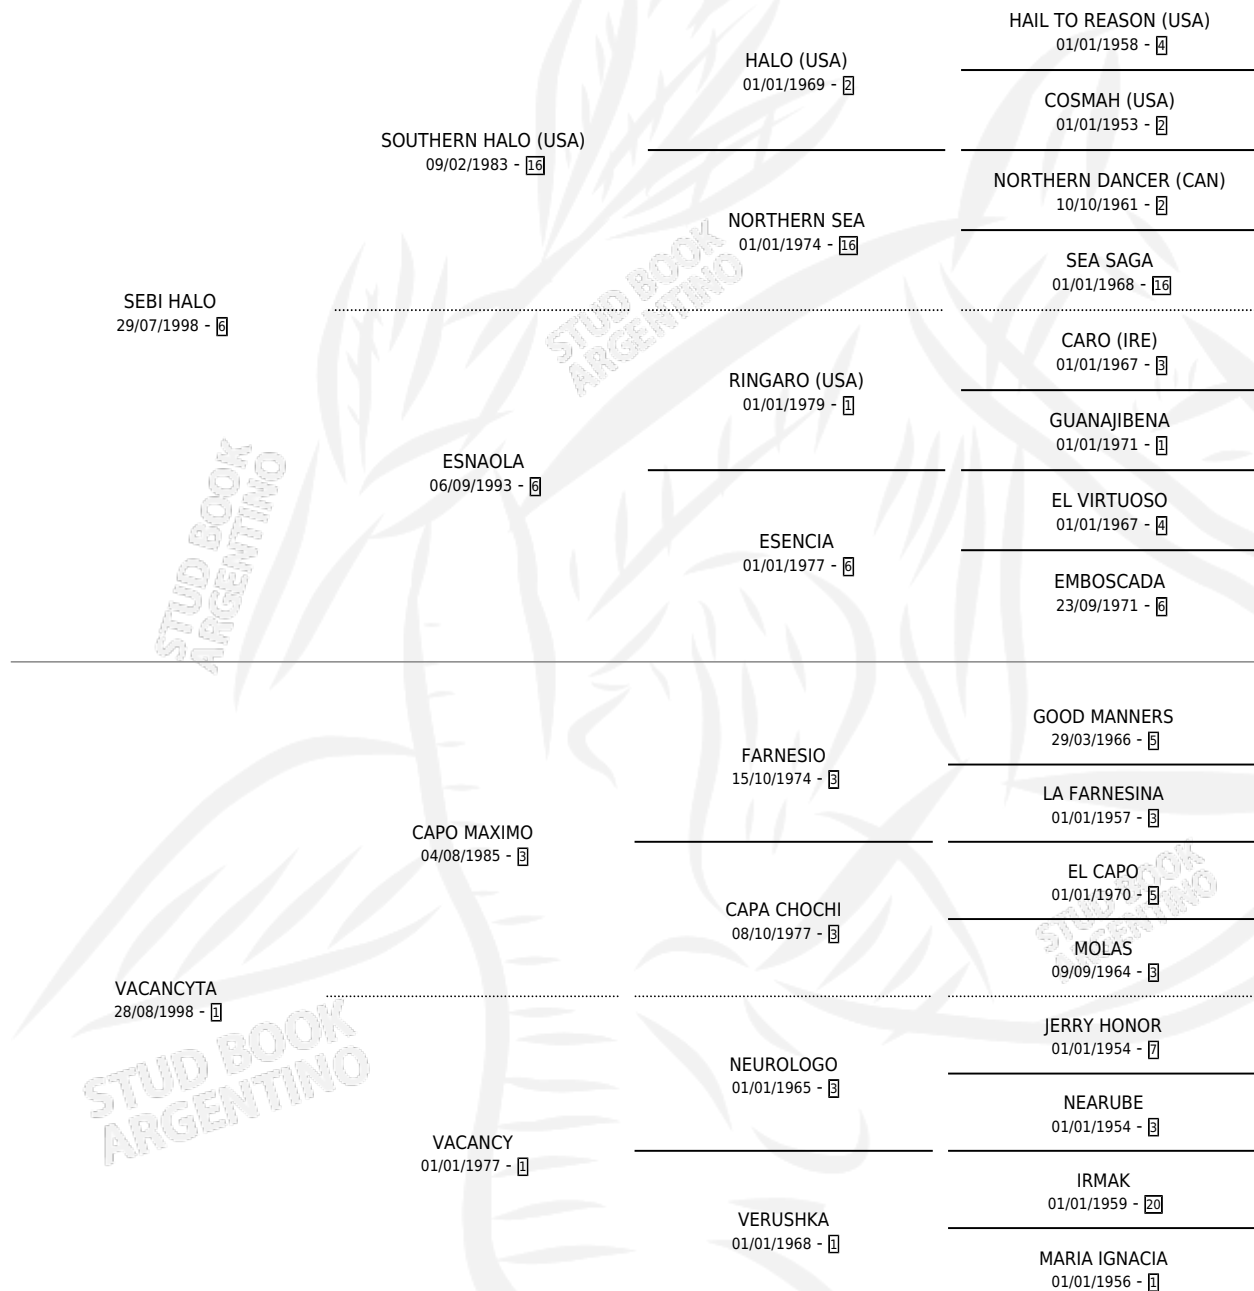

DOÑA MONI

por SEBI HALO y VACANCYTA por CAPO MAXIMO

Argentina · Hembra · Zaino · SP · 14/09/2006
Familia 1-e · Volumen 39

ESTADO

TIPIFICACIÓN SANGUÍNEA	X
TIPIFICACIÓN POR ADN	✓
PASAPORTE	✓
IDENTIFICACIÓN POR MICROCHIP	X
REPRODUCTOR	X

Lugar de nacimiento: San Benito

Criador: Ceci Julio Cesar

PEDIGREE