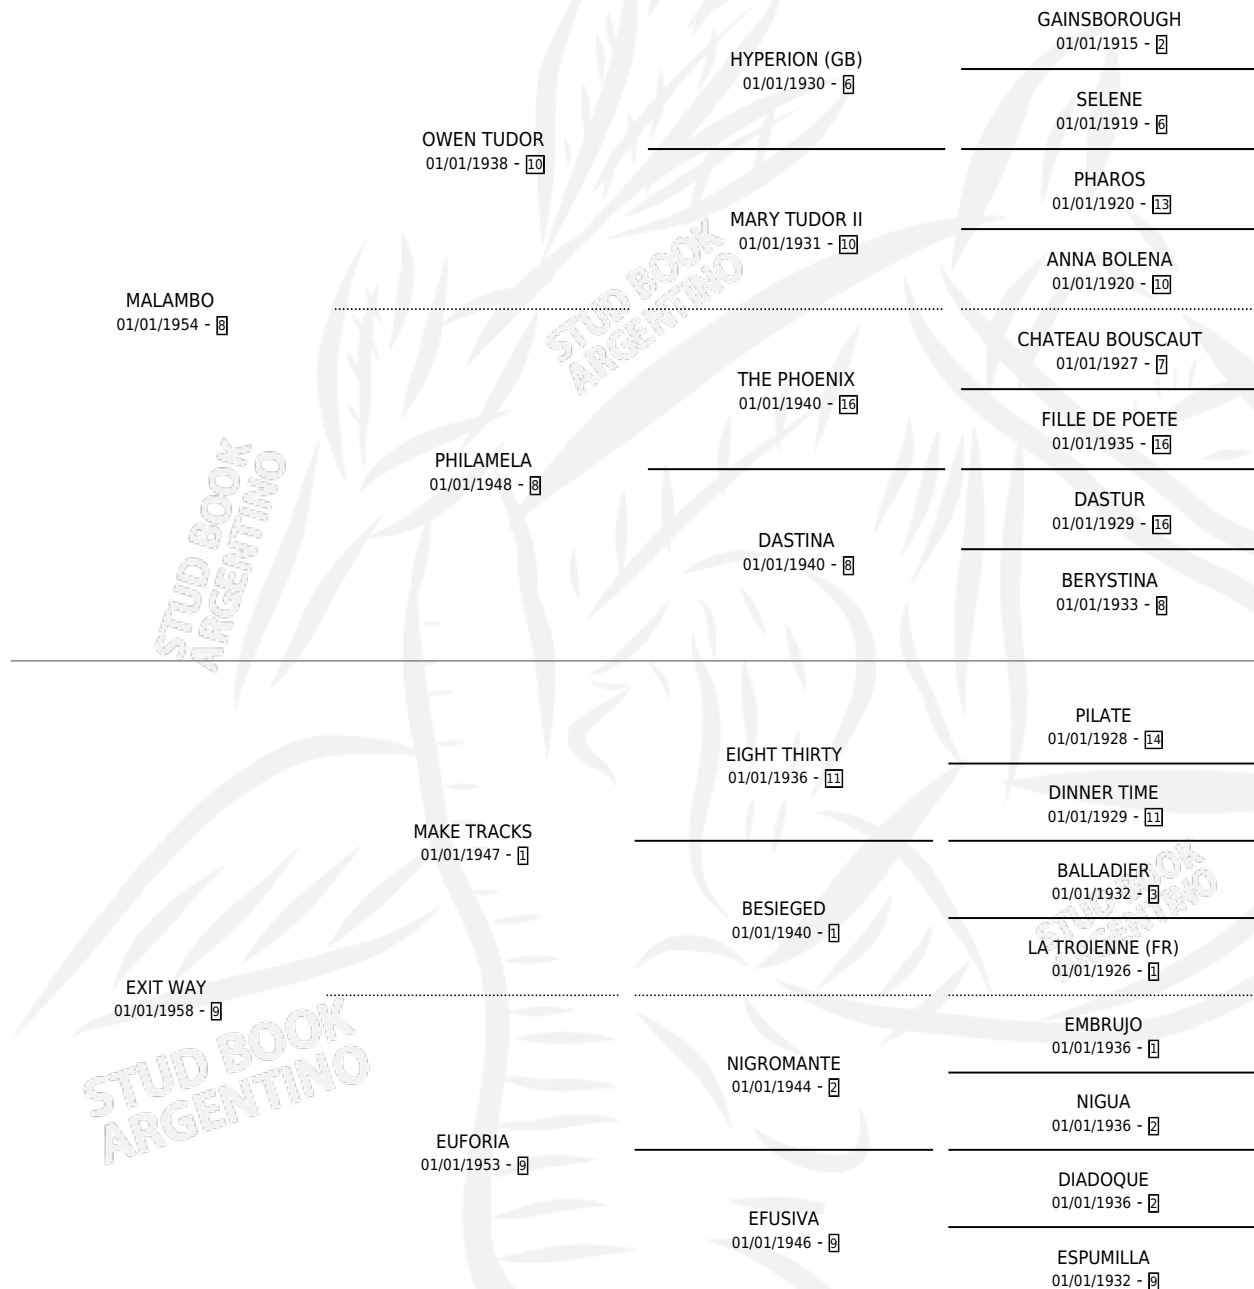

## ESTADO

TIPIFICACIÓN SANGUÍNEA	X
TIPIFICACIÓN POR ADN	X
PASAPORTE	X
IDENTIFICACIÓN POR MICROCHIP	X
REPRODUCTOR	✓

**Lugar de nacimiento:** Campo particular

**Criador:** Sin dato

~