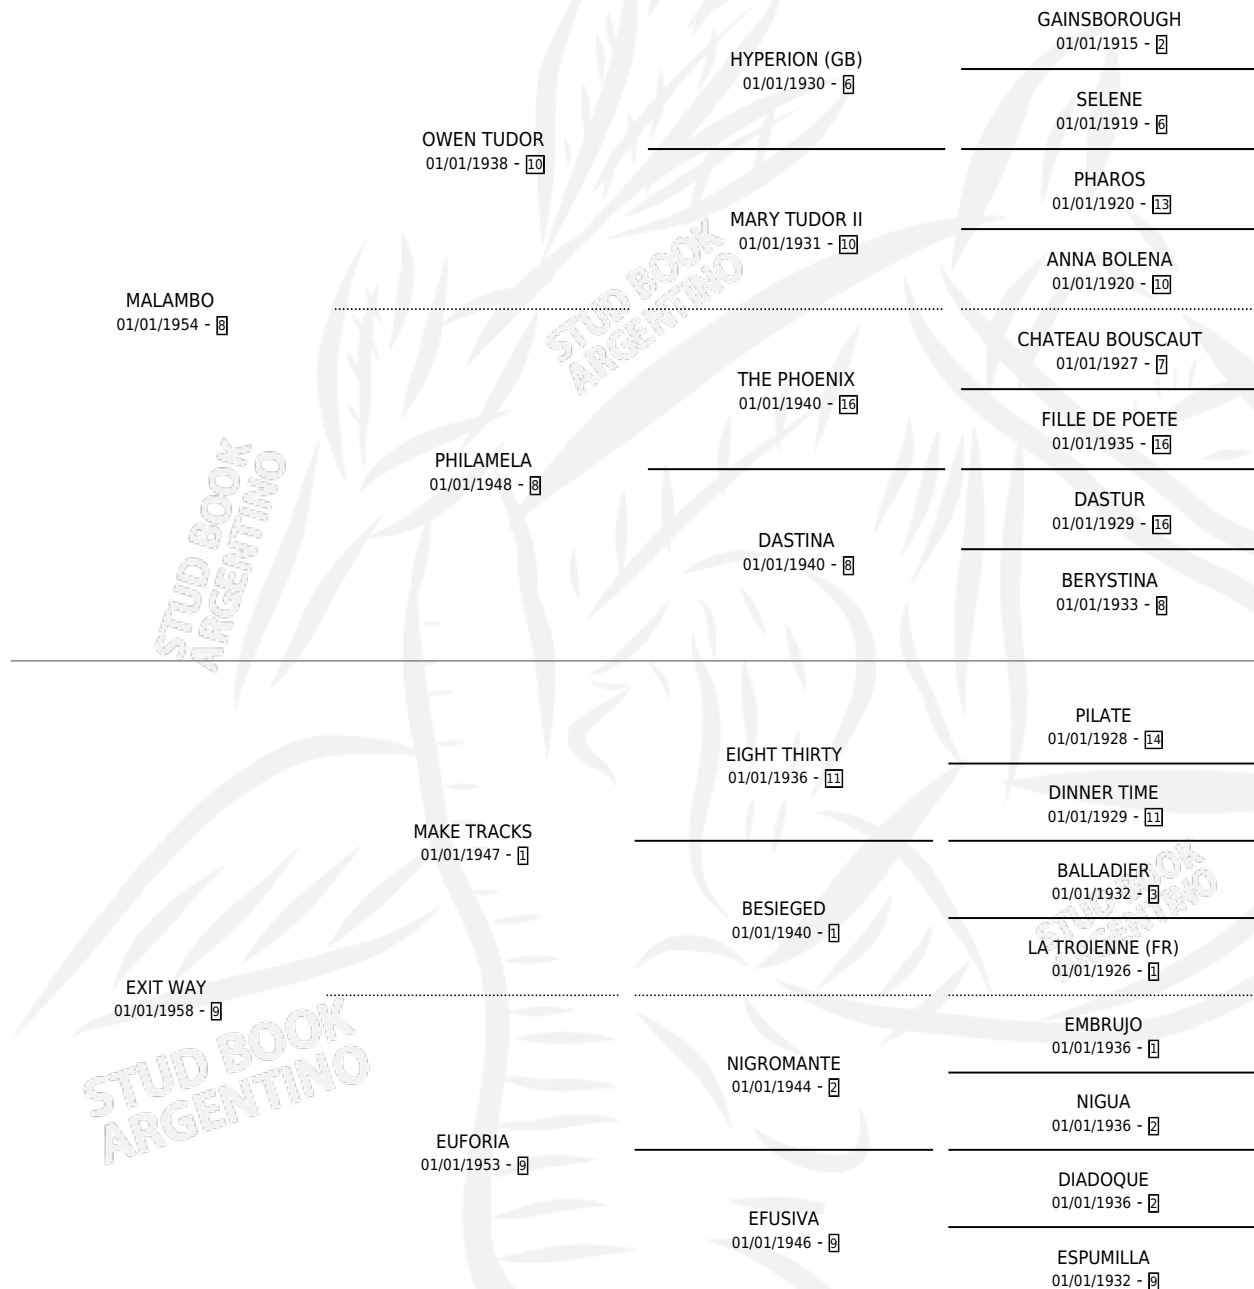

Lugar de nacimiento: Campo particular

Criador: Sin dato

~

HIJOS

	MACHOS	HEMBRAS
10 NACIERON	8	2
6 CORRIERON	6	0
6 GANARON	6	0

1	0	0
GANADORES CL	GANADORES GR	GANADORES G1

PEDIGREE

CAMPAÑA

Solo carreras oficiales de Argentina

POR EDAD

EDAD	CC	1°	2°	3°	4°	5°	NP	CLC	CLG	CLCG1	CLGG1	IMPORTE	GANANCIA / CC
4 AÑOS	1	1	0	0	0	0	0	0	0	0	0	\$0	\$0
5 AÑOS	1	1	0	0	0	0	0	0	0	0	0	\$0	\$0
TOTALES	2	2	0	0	0	0	0	0	0	0	0	\$0	\$0
%		100%	0.0%	0.0%	0.0%	0.0%	0.0%	0.0%	0.0%	0.0%	0.0%		