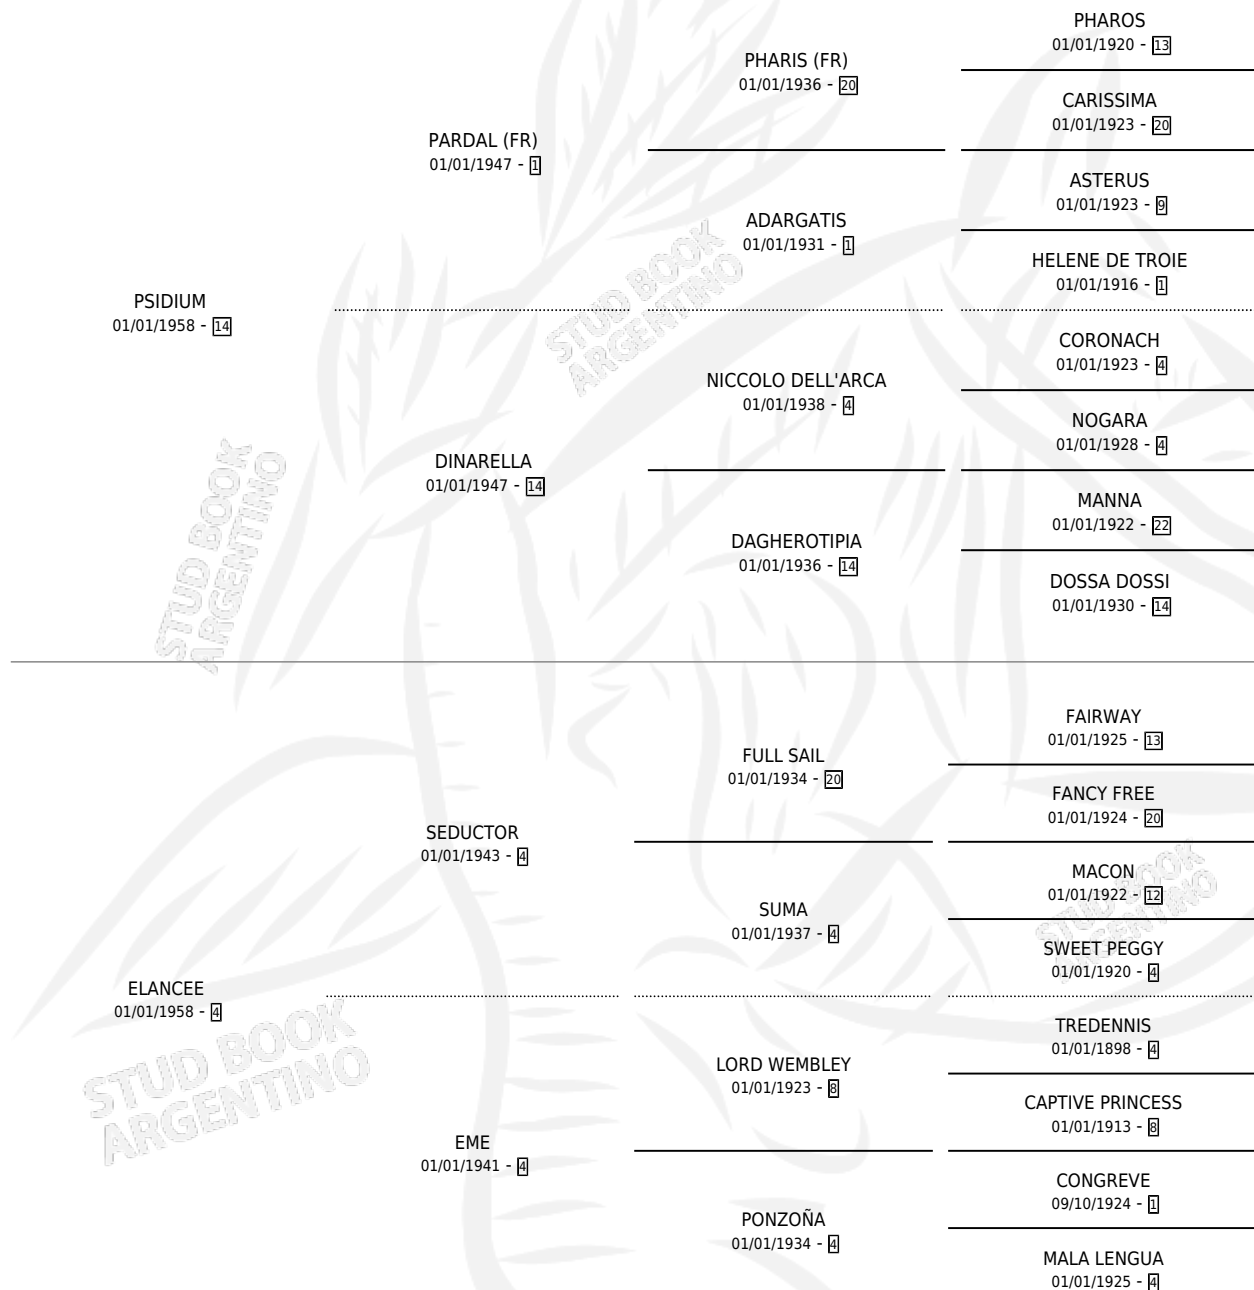

ALLURE

por **PSIDIUM** y **ELANCEE** por **SEDUCTOR**

Argentina · Hembra · Zaino · SP · 11/08/1975
Familia 4-k · Volumen 29

ESTADO

TIPIFICACIÓN SANGUÍNEA	✓
TIPIFICACIÓN POR ADN	X
PASAPORTE	X
IDENTIFICACIÓN POR MICROCHIP	X
REPRODUCTOR	✓

Lugar de nacimiento: Campo particular
Criador: La Biznaga

~

HIJOS

	MACHOS	HEMBRAS
12 NACIERON	2	10
4 CORRIERON	1	3
2 GANARON	0	2
0 GANADORES CL	0 GANADORES GR	0 GANADORES G1

PEDIGREE