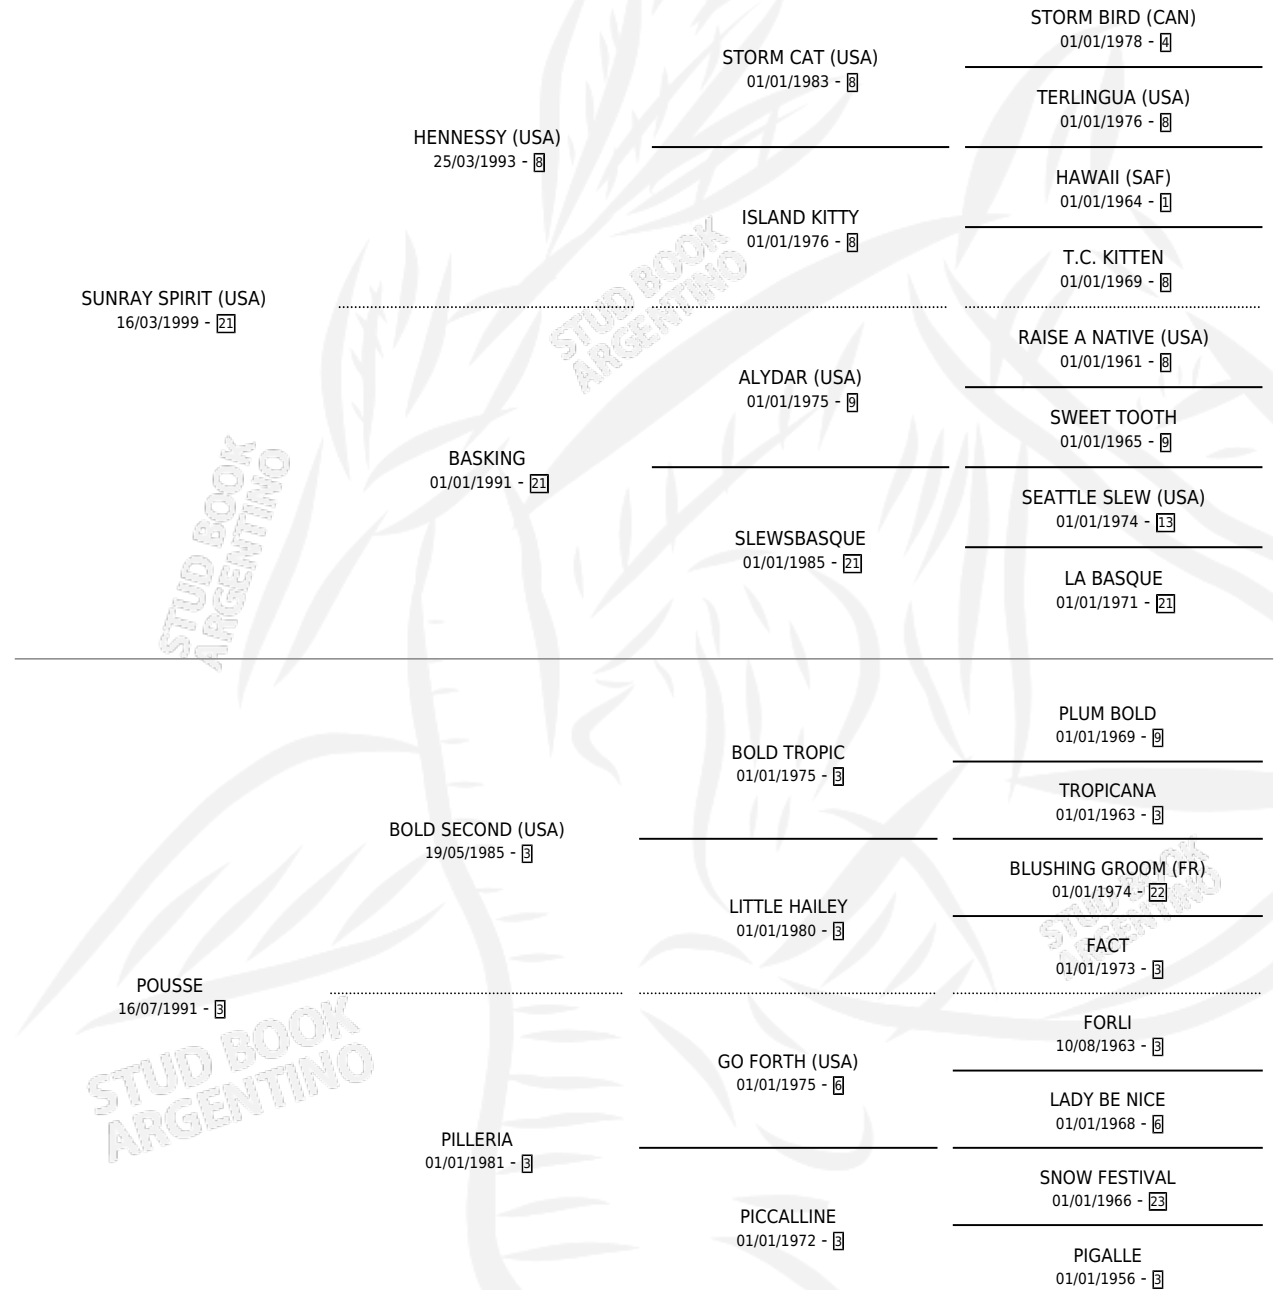

POE

por **SUNRAY SPIRIT (USA)** y **POUSSE** por **BOLD SECOND (USA)**

Argentina · Macho · Alazan · SP · 17/09/2006
Familia 3-h · Volumen 39

ESTADO

TIPIFICACIÓN SANGUÍNEA	X
TIPIFICACIÓN POR ADN	✓
PASAPORTE	X
IDENTIFICACIÓN POR MICROCHIP	X
REPRODUCTOR	X

Lugar de nacimiento: Abolengo
Criador: Abolengo

PEDIGREE

CAMPAÑA

Solo carreras oficiales de Argentina

POR EDAD

EDAD	CC	1°	2°	3°	4°	5°	NP	CLC	CLG	CLCG1	CLGG1	IMPORTE	GANANCIA / CC
4 AÑOS	2	0	0	0	0	0	2	0	0	0	0	\$0	\$0
TOTALES	2	0	0	0	0	0	2	0	0	0	0	\$0	\$0
%		0.0%	0.0%	0.0%	0.0%	0.0%	100%	0.0%	0.0%	0.0%	0.0%		