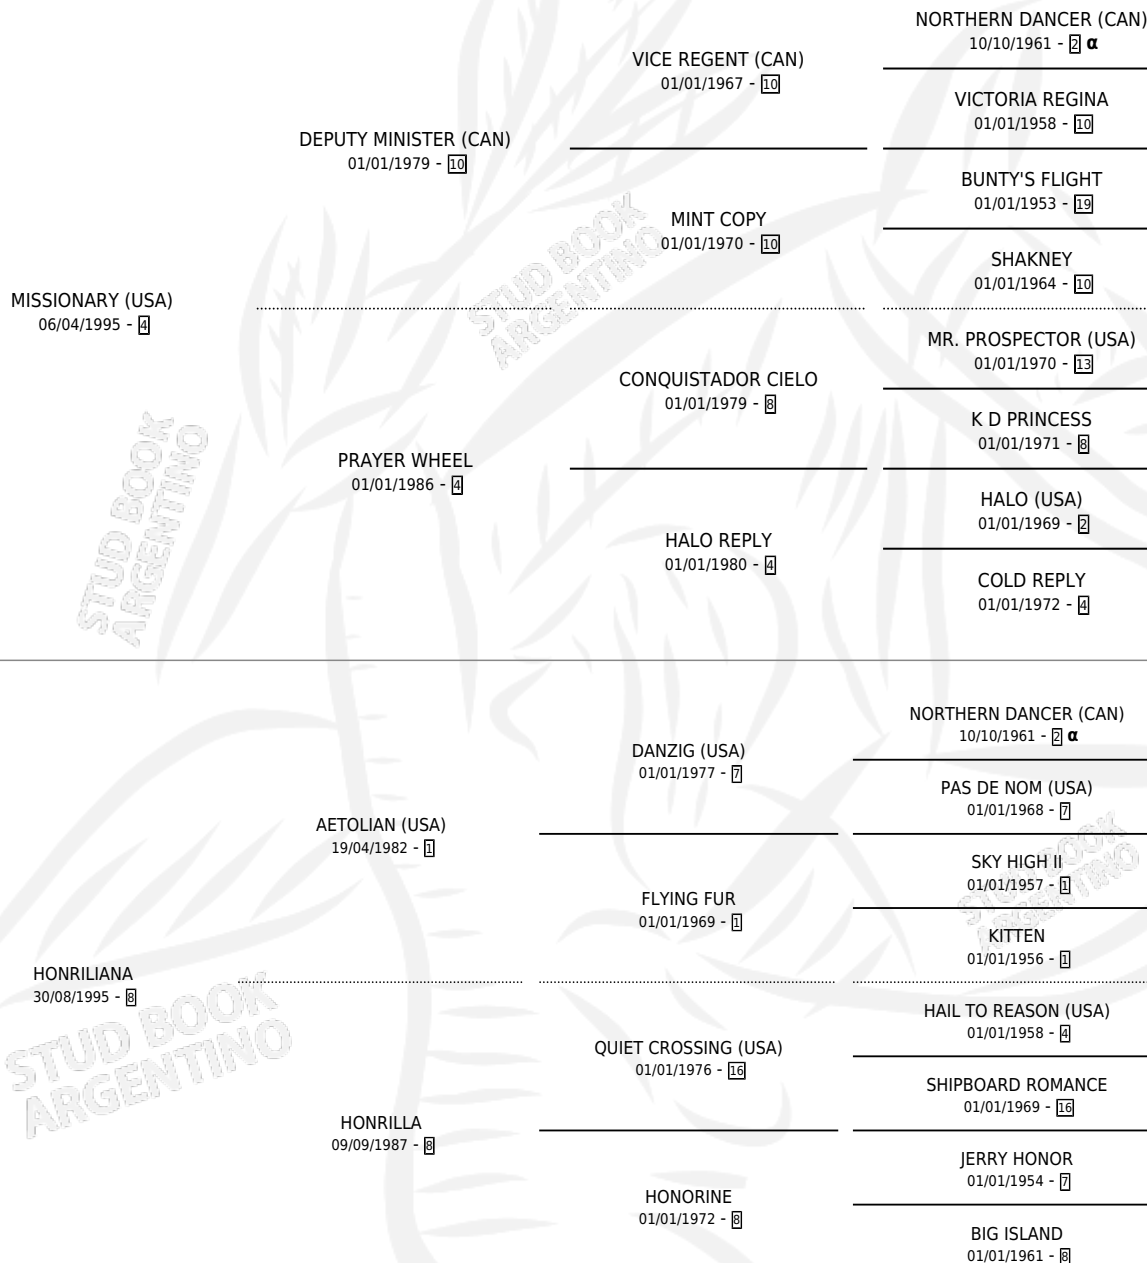

PENA Y ALEGRIA

por **MISSIONARY (USA)** y **HONRILIANA** por **AETOLIAN (USA)**

Argentina · Hembra · Tordillo · SP · 14/09/2006
Familia 8-a · Volumen 39

ESTADO

TIPIFICACIÓN SANGUÍNEA	X
TIPIFICACIÓN POR ADN	✓
PASAPORTE	✓
IDENTIFICACIÓN POR MICROCHIP	X
REPRODUCTOR	✓

Lugar de nacimiento: El Chichino
Criador: El Chichino

~

HIJOS

	MACHOS	HEMBRAS
1 NACIERON	0	1
1 CORRIERON	0	1

SIN ACTUACIONES

PEDIGREE

INBREEDING : α

CAMPAÑA

Solo carreras oficiales de Argentina

POR EDAD

EDAD	CC	1°	2°	3°	4°	5°	NP	CLC	CLG	CLCG1	CLGG1	IMPORTE	GANANCIA / CC
4 AÑOS	4	0	0	0	0	0	4	0	0	0	0	\$0	\$0
5 AÑOS	1	0	0	0	0	0	1	0	0	0	0	\$0	\$0
TOTALES	5	0	0	0	0	0	5	0	0	0	0	\$0	\$0
%		0.0%	0.0%	0.0%	0.0%	0.0%	100%	0.0%	0.0%	0.0%	0.0%		

SERVICIOS

Servicios **4** / Nacimientos **1** / Efectividad **25.00%**

PADRILLO	PRODUCTO	CRIADOR	1ER SERVICIO	ÚLTIMO SERVICIO
EMPEROR JONES (USA)	∅		19/10/2016	19/10/2016
EMPEROR JONES (USA)	∅		28/09/2015	28/09/2015
RUSSIAN BLUE (IRE)	∅		13/10/2014	13/10/2014
EMPEROR JONES (USA)	ALEGRE EMPER (H Z, 10/11/2013)	EL CHICHINO	21/11/2012	21/11/2012