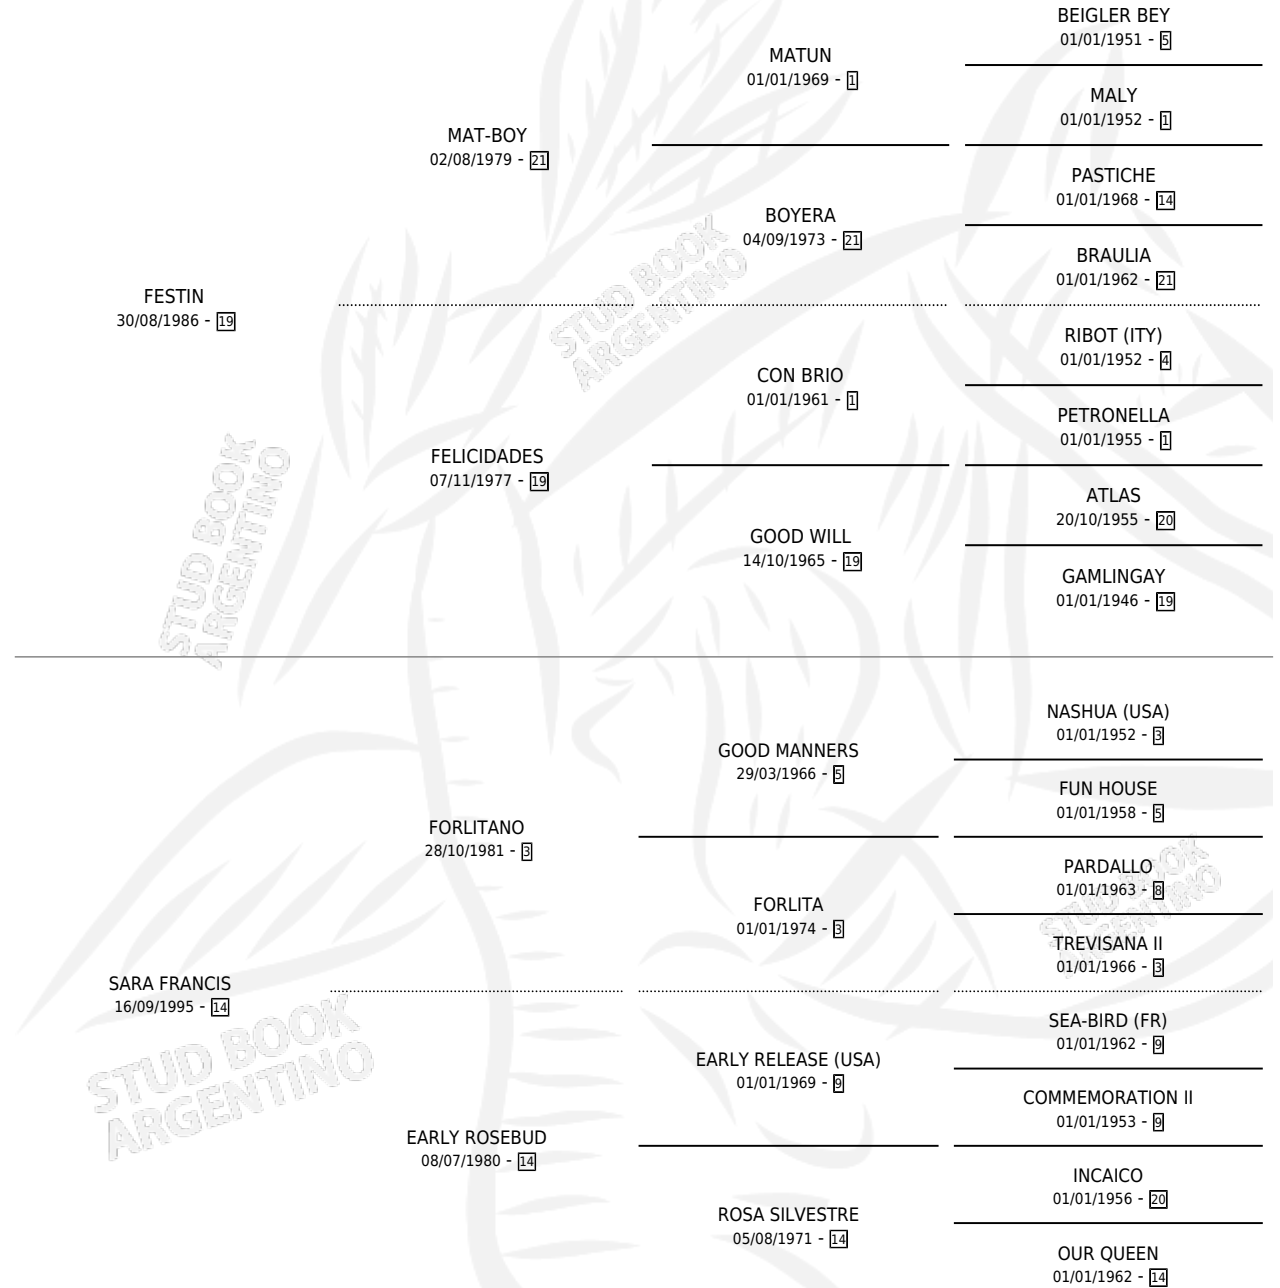

LIBBY

por **FESTIN** y **SARA FRANCIS** por **FORLITANO**

Argentina · Macho · Alazan · SP · 26/09/2006
Familia 14-c · Volumen 39

ESTADO

TIPIFICACIÓN SANGUÍNEA	X
TIPIFICACIÓN POR ADN	✓
PASAPORTE	✓
IDENTIFICACIÓN POR MICROCHIP	X
REPRODUCTOR	X

Lugar de nacimiento: Don Teo

Criador: Sin dato

PEDIGREE

LIBBY

Datos oficiales del Stud Book Argentino

Documento generado el 16/06/2026

studbook.org.ar