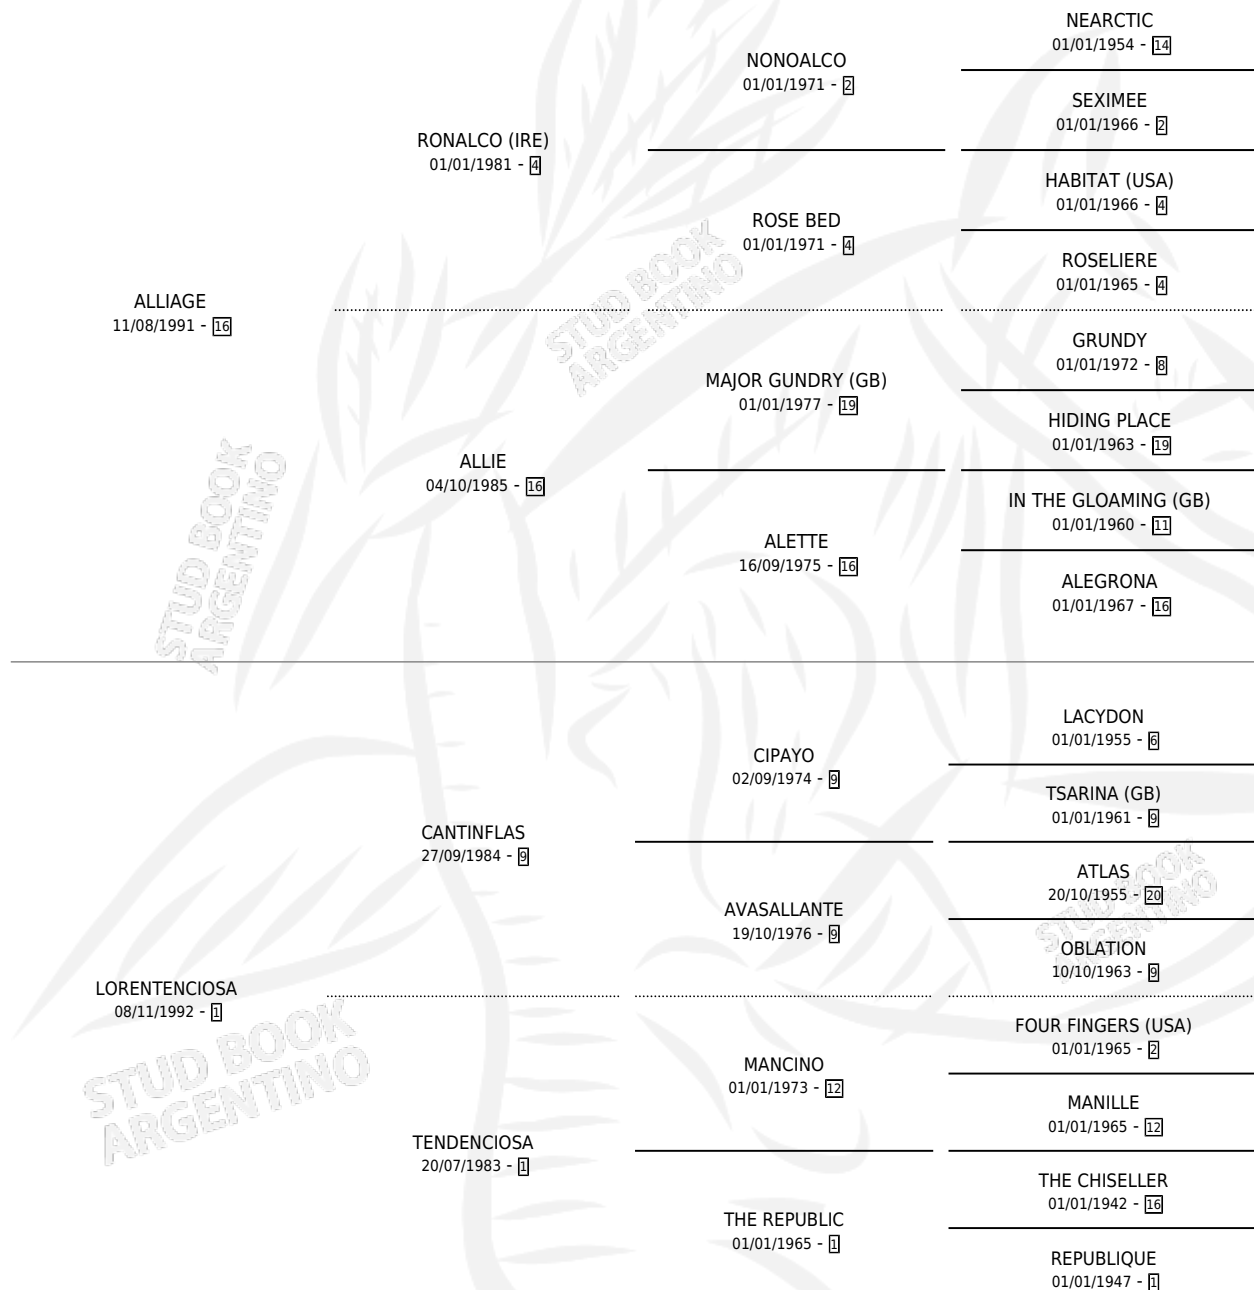

MI LAURITA

por **ALLIAGE** y **LORENTENCIOSA** por **CANTINFLAS**

Argentina · Hembra · Zaino · SP · 28/08/2006
Familia 1-d · Volumen 39

ESTADO

TIPIFICACIÓN SANGUÍNEA	X
TIPIFICACIÓN POR ADN	X
PASAPORTE	X
IDENTIFICACIÓN POR MICROCHIP	X
REPRODUCTOR	X

Lugar de nacimiento: Don Goyo

Criador: Sin dato

PEDIGREE

MI LAURITA

Datos oficiales del Stud Book Argentino

Documento generado el 14/05/2026

studbook.org.ar