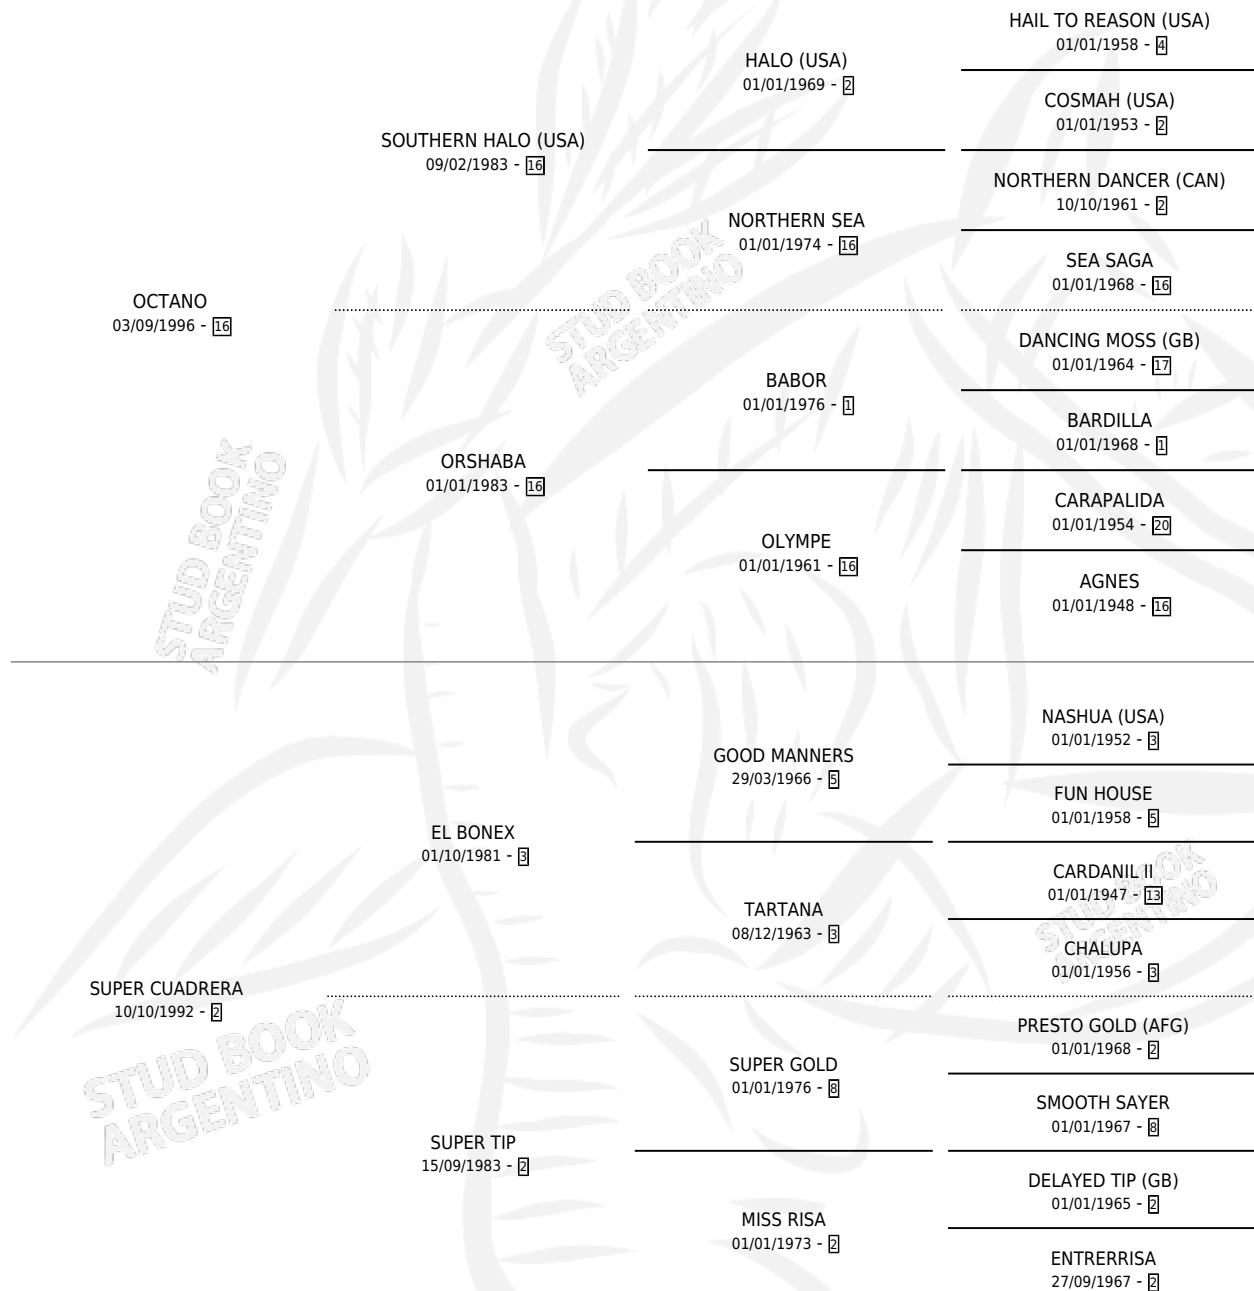

TAN PRINCESA

por OCTANO y SUPER CUADRERA por EL BONEX

Argentina · Hembra · Alazan · SP · 12/09/2006
Familia 2-h · Volumen 39

ESTADO

TIPIFICACIÓN SANGUÍNEA	X
TIPIFICACIÓN POR ADN	X
PASAPORTE	X
IDENTIFICACIÓN POR MICROCHIP	X
REPRODUCTOR	X

Lugar de nacimiento: Los Chalecos

Criador: Sin dato

PEDIGREE

TAN PRINCESA

Datos oficiales del Stud Book Argentino

Documento generado el 03/05/2026

studbook.org.ar