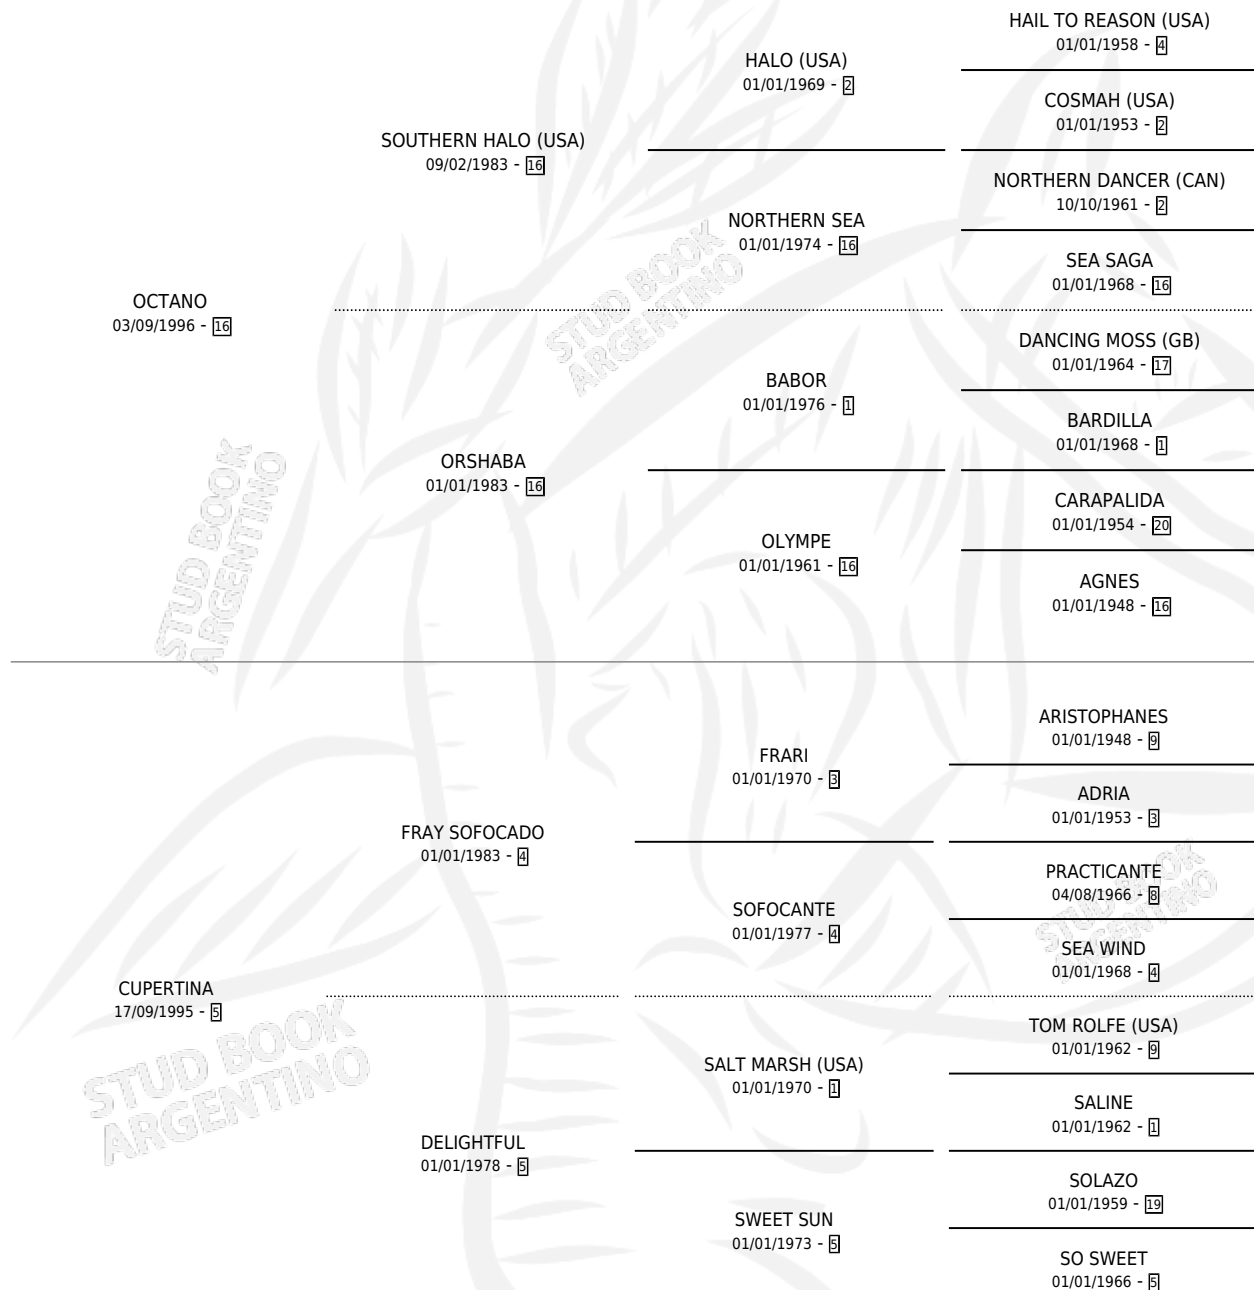

PIBE BIEN

por OCTANO y CUPERTINA por FRAY SOFOCADO

Argentina · Macho · Alazan Tostado · SP · 27/09/2006
Familia 5-c · Volumen 39

ESTADO

TIPIFICACIÓN SANGUÍNEA	X
TIPIFICACIÓN POR ADN	✓
PASAPORTE	✓
IDENTIFICACIÓN POR MICROCHIP	X
REPRODUCTOR	X

Lugar de nacimiento: Los Chalecos

Criador: Errandonea Jose Felix

PEDIGREE

CAMPAÑA

Solo carreras oficiales de Argentina

POR EDAD

EDAD	CC	1°	2°	3°	4°	5°	NP	CLC	CLG	CLCG1	CLGG1	IMPORTE	GANANCIA / CC
3 AÑOS	5	0	0	0	0	0	5	0	0	0	0	\$0	\$0
4 AÑOS	3	1	0	0	0	0	2	0	0	0	0	\$20,000	\$6,667
TOTALES	8	1	0	0	0	0	7	0	0	0	0	\$20,000	\$2,500
%		12.5%	0.0%	0.0%	0.0%	0.0%	87.5%	0.0%	0.0%	0.0%	0.0%		