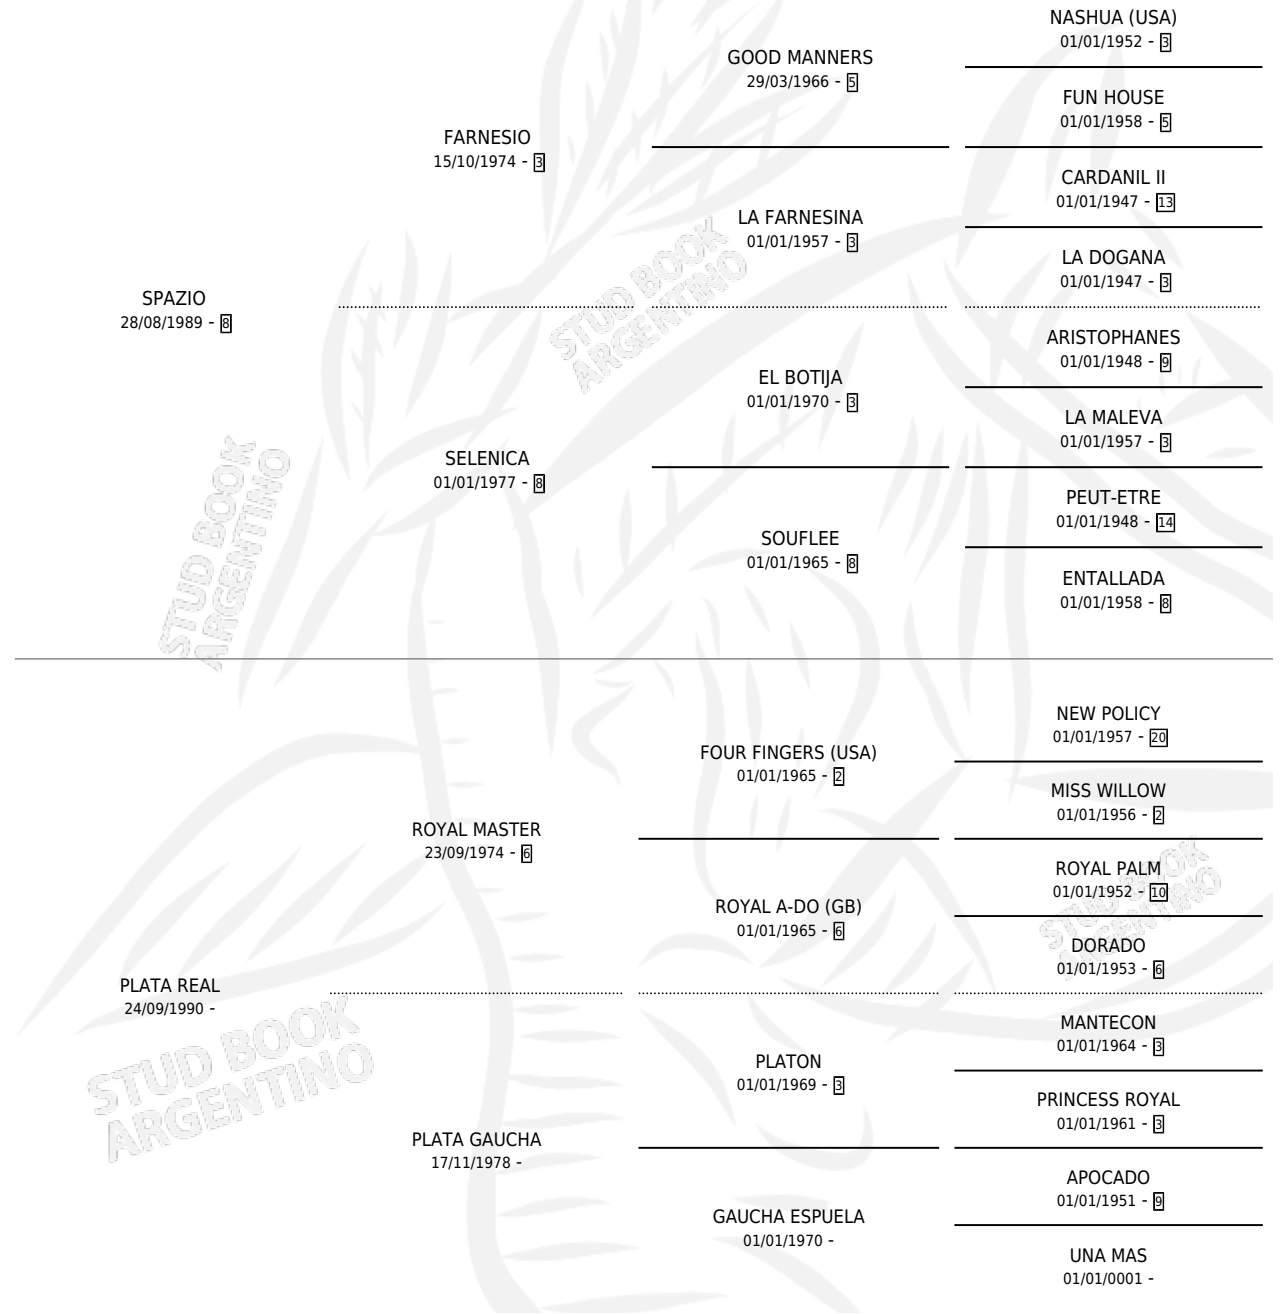

ROBERDIBE

por SPAZIO y PLATA REAL por ROYAL MASTER

Argentina · Macho · Zaino Colorado · SP · 25/08/2006
Familia · Volumen 39

ESTADO

TIPIFICACIÓN SANGUÍNEA	X
TIPIFICACIÓN POR ADN	X
PASAPORTE	X
IDENTIFICACIÓN POR MICROCHIP	X
REPRODUCTOR	X

Lugar de nacimiento: Malu

Criador: Sin dato

PEDIGREE