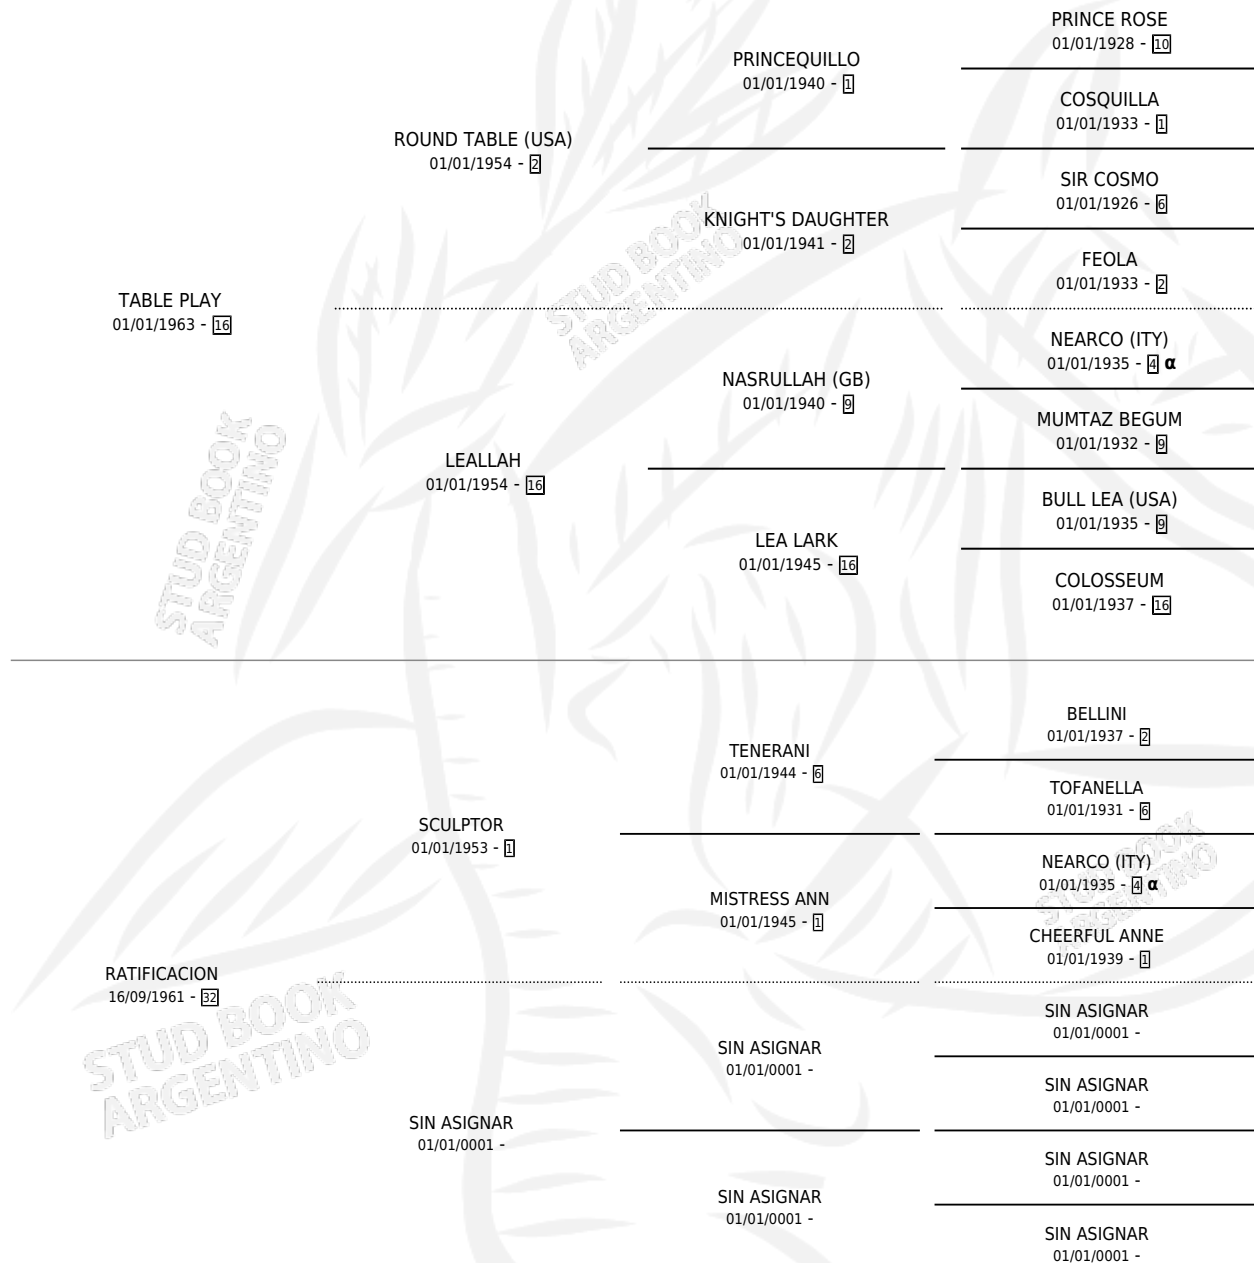

TENE-TINO

por TABLE PLAY y RATIFICACION por SCULPTOR

Argentina · Macho · Zaino · SP · 08/08/1975
Familia 32 · Volumen 29

ESTADO

TIPIFICACIÓN SANGUÍNEA	X
TIPIFICACIÓN POR ADN	X
PASAPORTE	X
IDENTIFICACIÓN POR MICROCHIP	X
REPRODUCTOR	X

Lugar de nacimiento: Campo particular

Criador: Sin dato

PEDIGREE

INBREEDING : α

CAMPAÑA

Solo carreras oficiales de Argentina

POR EDAD

EDAD	CC	1°	2°	3°	4°	5°	NP	CLC	CLG	CLCG1	CLGG1	IMPORTE	GANANCIA / CC
4 AÑOS	1	1	0	0	0	0	0	0	0	0	0	\$0	\$0
TOTALES	1	1	0	0	0	0	0	0	0	0	0	\$0	\$0
%		100%	0.0%	0.0%	0.0%	0.0%	0.0%	0.0%	0.0%	0.0%	0.0%		