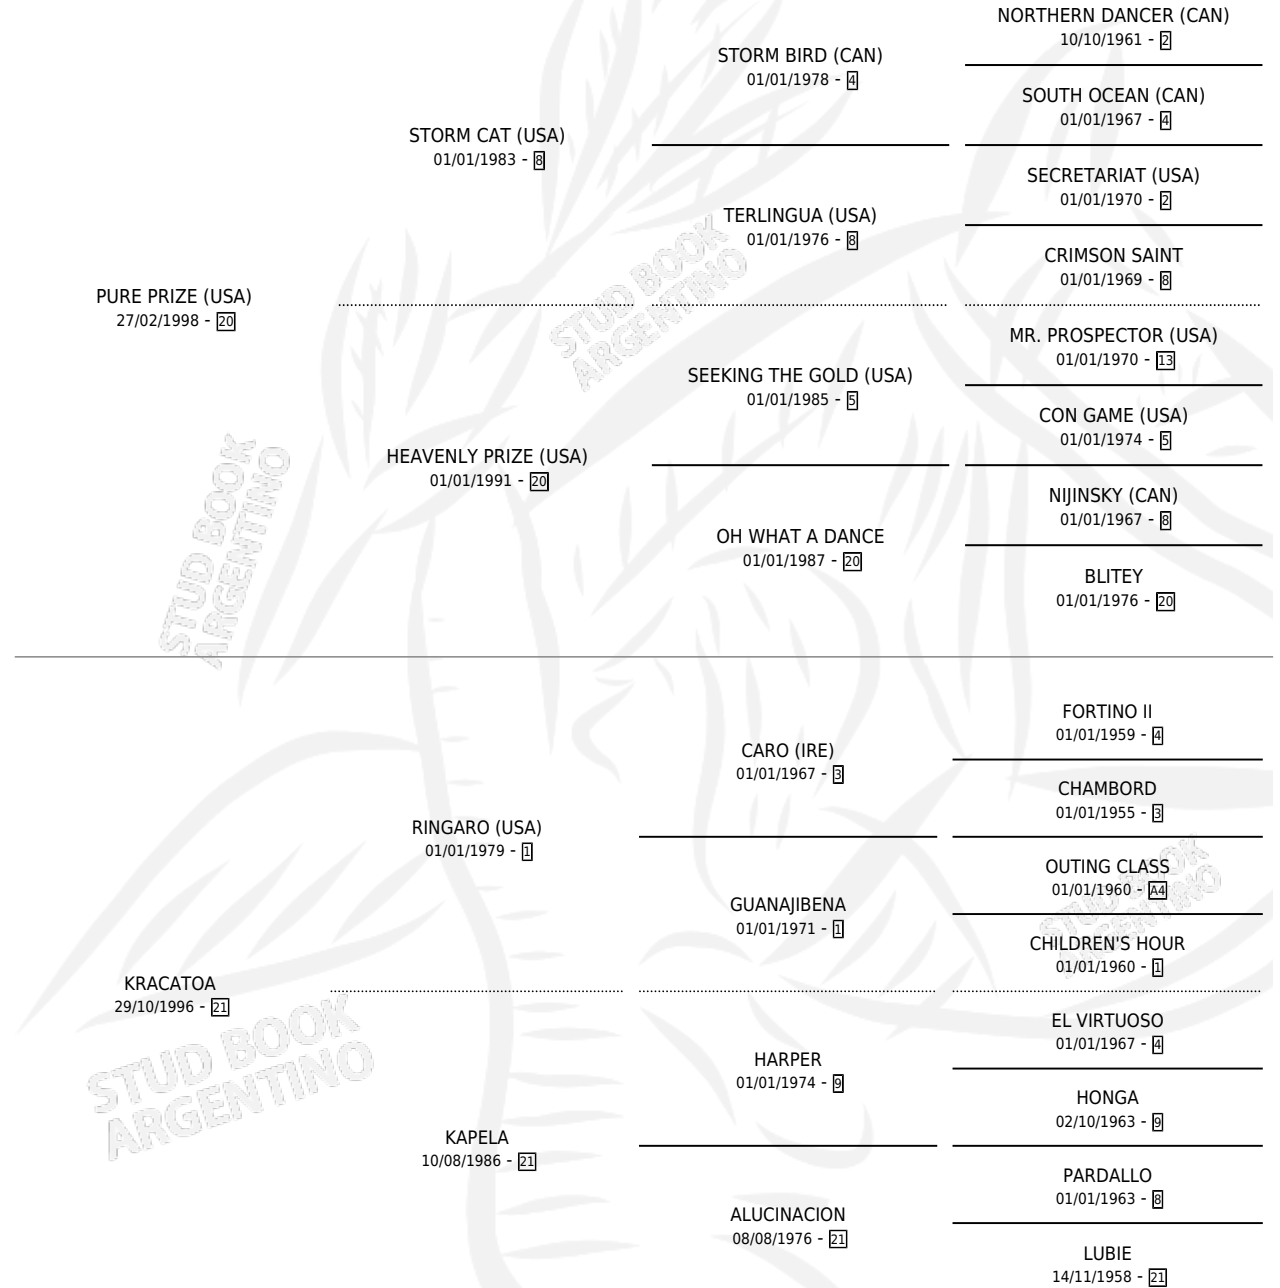

CAPO DEL ALBA

por PURE PRIZE (USA) y KRACATOA por RINGARO (USA)

Argentina · Macho · Zaino · SP · 23/09/2006
Familia 21-a · Volumen 39

ESTADO

TIPIFICACIÓN SANGUÍNEA	X
TIPIFICACIÓN POR ADN	✓
PASAPORTE	X
IDENTIFICACIÓN POR MICROCHIP	X
REPRODUCTOR	X

Lugar de nacimiento: Los Irlandeses

Criador: El Alba

PEDIGREE