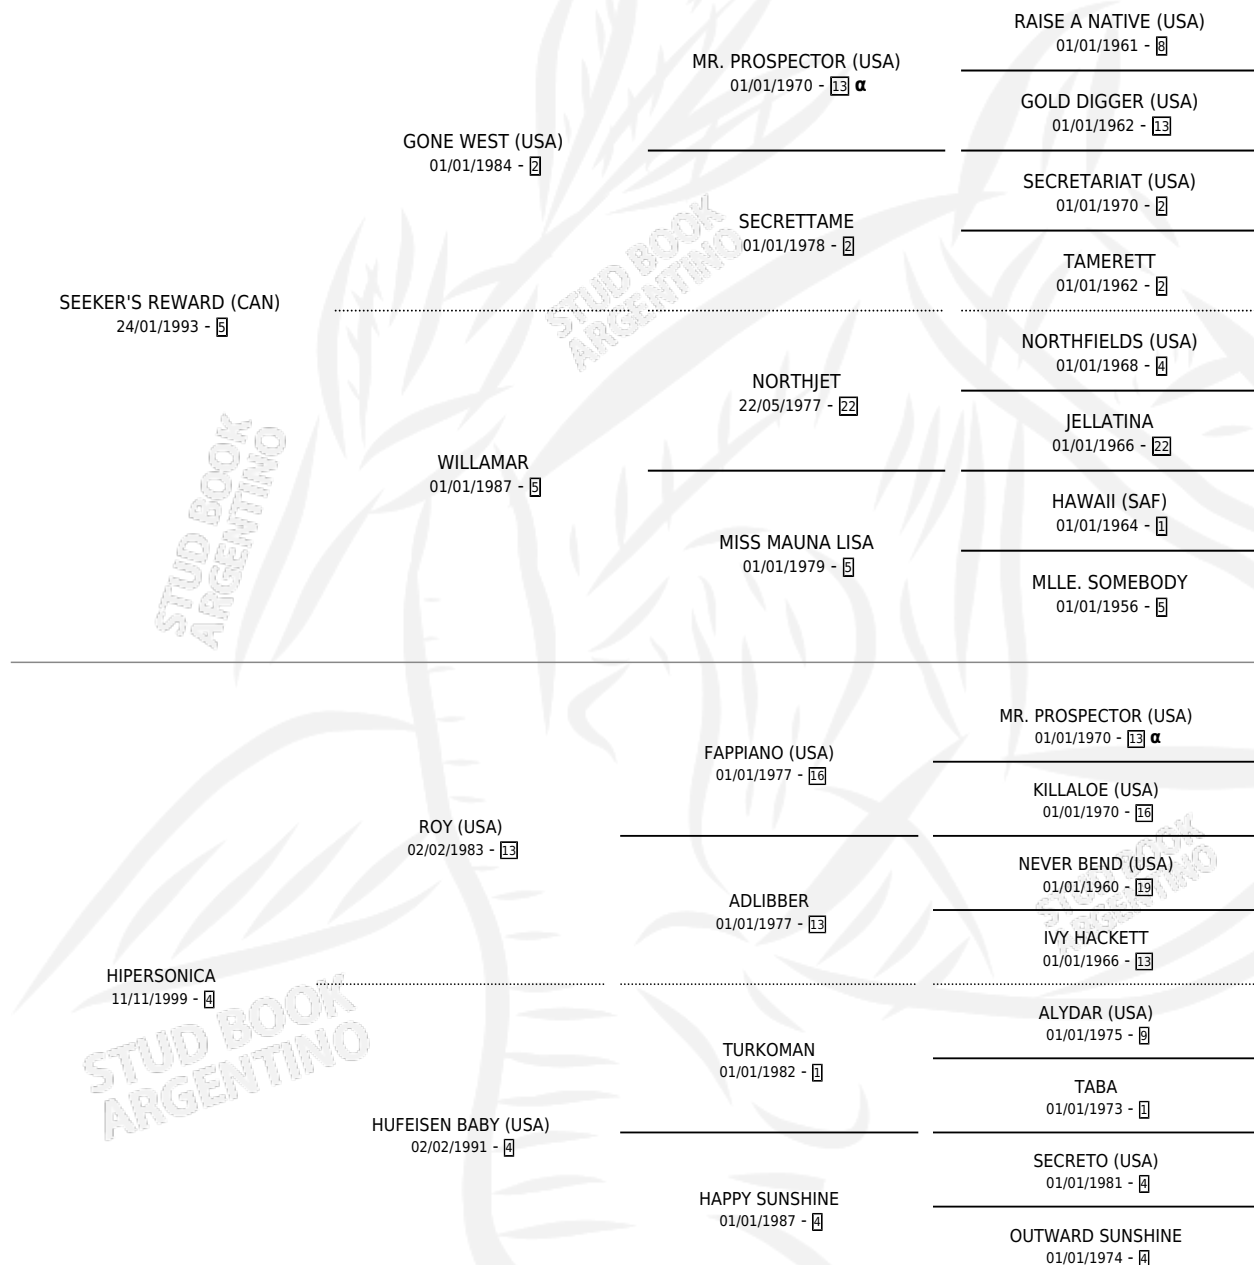

HIKOSAKA

por **SEEKER'S REWARD (CAN)** y **HIPERSONICA** por **ROY (USA)**

Argentina · Hembra · Zaino · SP · 17/09/2006
Familia 4-r · Volumen 39

ESTADO

TIPIFICACIÓN SANGUÍNEA	X
TIPIFICACIÓN POR ADN	✓
PASAPORTE	X
IDENTIFICACIÓN POR MICROCHIP	X
REPRODUCTOR	✓

Lugar de nacimiento: La Providencia
Criador: La Providencia

~

HIJOS

	MACHOS	HEMBRAS
2 NACIERON	2	0
1 CORRIERON	1	0

SIN ACTUACIONES

PEDIGREE

INBREEDING : α

CAMPAÑA

Solo carreras oficiales de Argentina

POR EDAD

EDAD	CC	1°	2°	3°	4°	5°	NP	CLC	CLG	CLCG1	CLGG1	IMPORTE	GANANCIA / CC
2 AÑOS	2	0	0	0	0	1	1	0	0	0	0	\$1,700	\$850
3 AÑOS	3	0	0	0	1	0	2	0	0	0	0	\$2,000	\$667
4 AÑOS	5	1	1	0	1	0	2	0	0	0	0	\$26,850	\$5,370
TOTALES	10	1	1	0	2	1	5	0	0	0	0	\$30,550	\$3,055
%		10.0%	10.0%	0.0%	20.0%	10.0%	50.0%	0.0%	0.0%	0.0%	0.0%		