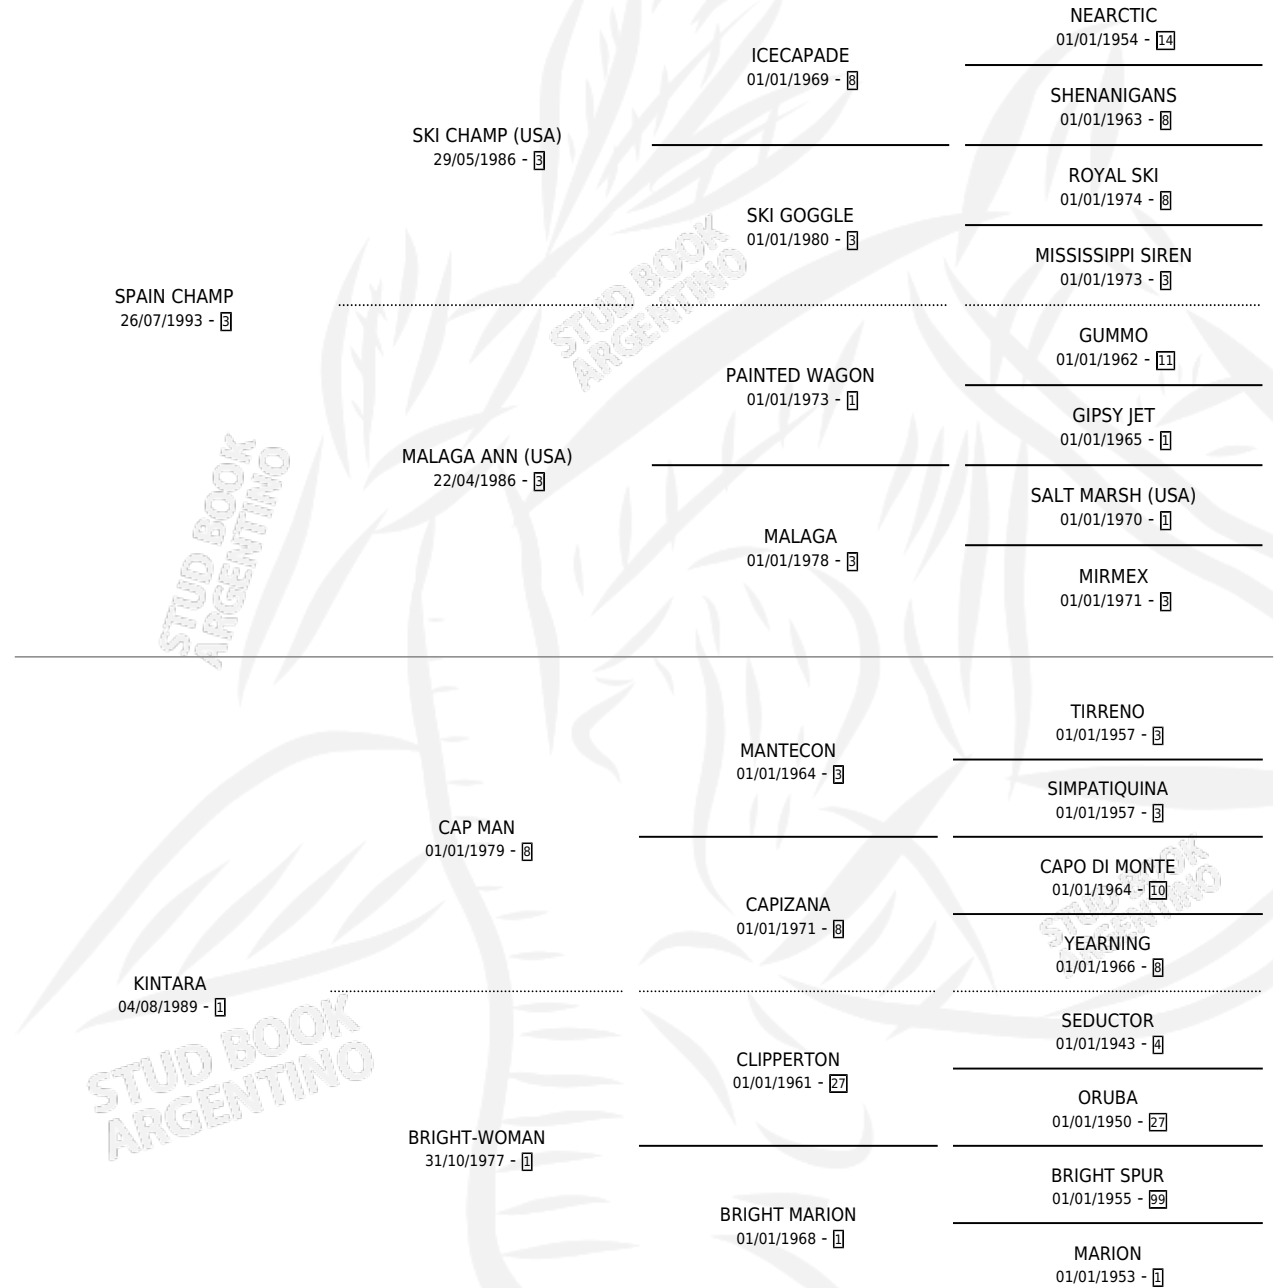

CANDELA SPAIN

por SPAIN CHAMP y KINTARA por CAP MAN

Argentina · Hembra · Zaino · SP · 04/09/2006
Familia 1-o · Volumen 39

ESTADO

TIPIFICACIÓN SANGUÍNEA	X
TIPIFICACIÓN POR ADN	✓
PASAPORTE	✓
IDENTIFICACIÓN POR MICROCHIP	X
REPRODUCTOR	✓

Lugar de nacimiento: El Entrerriano

Criador: Lencina Nestor Jose

PEDIGREE

CAMPAÑA

Solo carreras oficiales de Argentina

POR EDAD

EDAD	CC	1°	2°	3°	4°	5°	NP	CLC	CLG	CLCG1	CLGG1	IMPORTE	GANANCIA / CC
5 AÑOS	2	0	0	0	0	0	2	0	0	0	0	\$0	\$0
TOTALES	2	0	0	0	0	0	2	0	0	0	0	\$0	\$0
%		0.0%	0.0%	0.0%	0.0%	0.0%	100%	0.0%	0.0%	0.0%	0.0%		