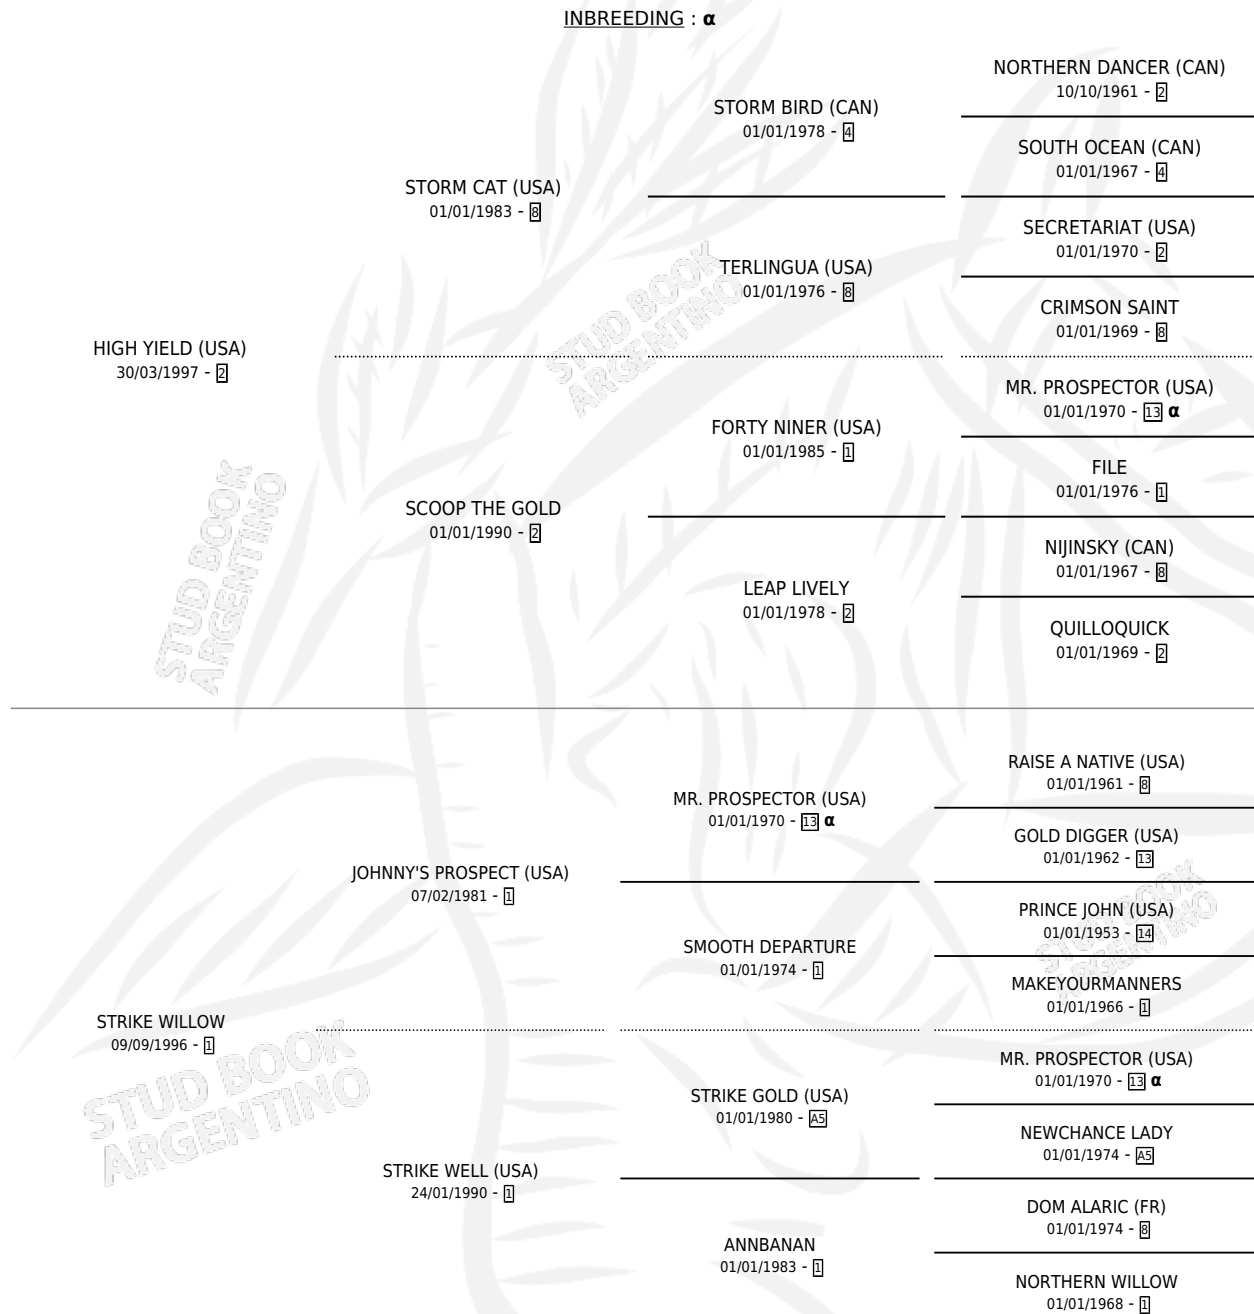

MILAGROSA YIELD

por **HIGH YIELD (USA)** y **STRIKE WILLOW** por **JOHNNY'S PROSPECT (USA)**

PEDIGREE

Argentina · Hembra · Zaino Negro · SP · 10/08/2006
Familia 1 · Volumen 39

ESTADO

TIPIFICACIÓN SANGUÍNEA	X
TIPIFICACIÓN POR ADN	✓
PASAPORTE	X
IDENTIFICACIÓN POR MICROCHIP	X
REPRODUCTOR	✓

Lugar de nacimiento: La Quebrada
Criador: Franceschini Osvaldo

~

HIJOS

	MACHOS	HEMBRAS
8 NACIERON	6	2
4 CORRIERON	4	0
3 GANARON	3	0
0 GANADORES CL	0 GANADORES GR	0 GANADORES G1

INBREEDING : α

CAMPAÑA

Solo carreras oficiales de Argentina