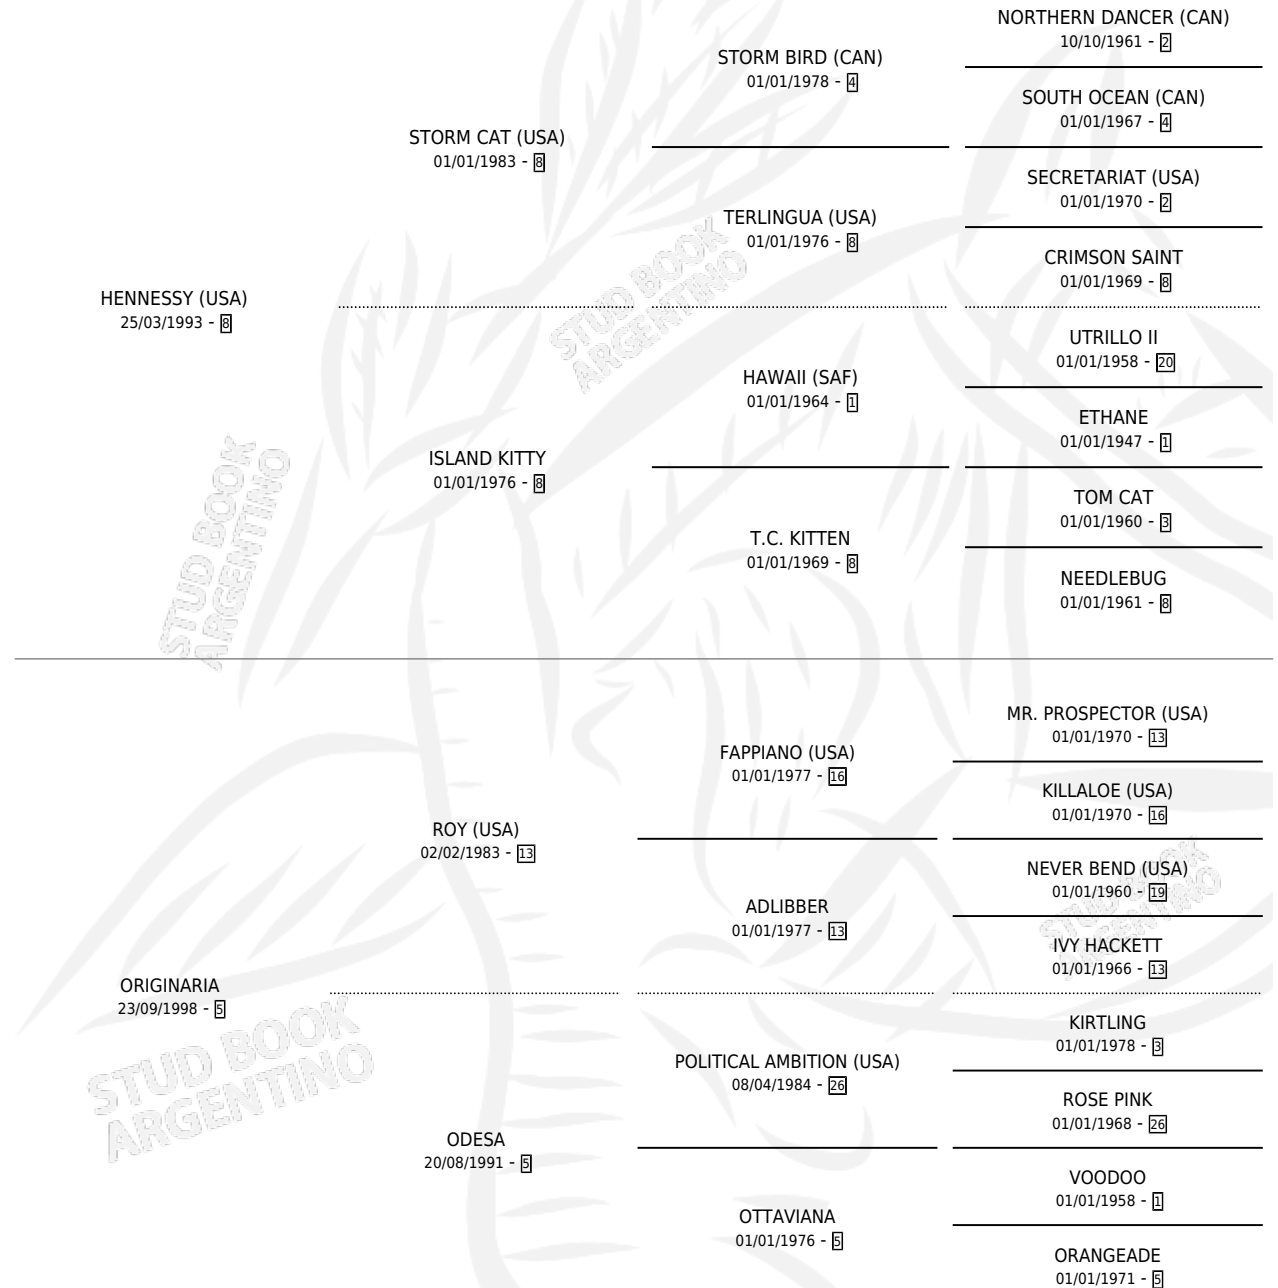

ONLY ME

por **HENNESSY (USA)** y **ORIGINARIA** por **ROY (USA)**

Argentina · Macho · Alazan · SP · 26/08/2006
Familia 5-h · Volumen 39

ESTADO

TIPIFICACIÓN SANGUÍNEA	X
TIPIFICACIÓN POR ADN	✓
PASAPORTE	X
IDENTIFICACIÓN POR MICROCHIP	X
REPRODUCTOR	X

Lugar de nacimiento: El Alfalfar

Criador: Haras Futuro S.R.L.

PEDIGREE

CAMPAÑA

Solo carreras oficiales de Argentina

POR EDAD

EDAD	CC	1°	2°	3°	4°	5°	NP	CLC	CLG	CLCG1	CLGG1	IMPORTE	GANANCIA / CC
2 AÑOS	3	0	0	1	0	1	1	0	0	0	0	\$8,000	\$2,667
3 AÑOS	3	0	0	0	1	0	2	0	0	0	0	\$2,750	\$917
4 AÑOS	1	0	0	0	0	0	1	0	0	0	0	\$0	\$0
5 AÑOS	4	0	0	0	0	0	4	0	0	0	0	\$860	\$215
TOTALES	11	0	0	1	1	1	8	0	0	0	0	\$11,610	\$1,055
%		0.0%	0.0%	9.1%	9.1%	9.1%	72.7%	0.0%	0.0%	0.0%	0.0%		