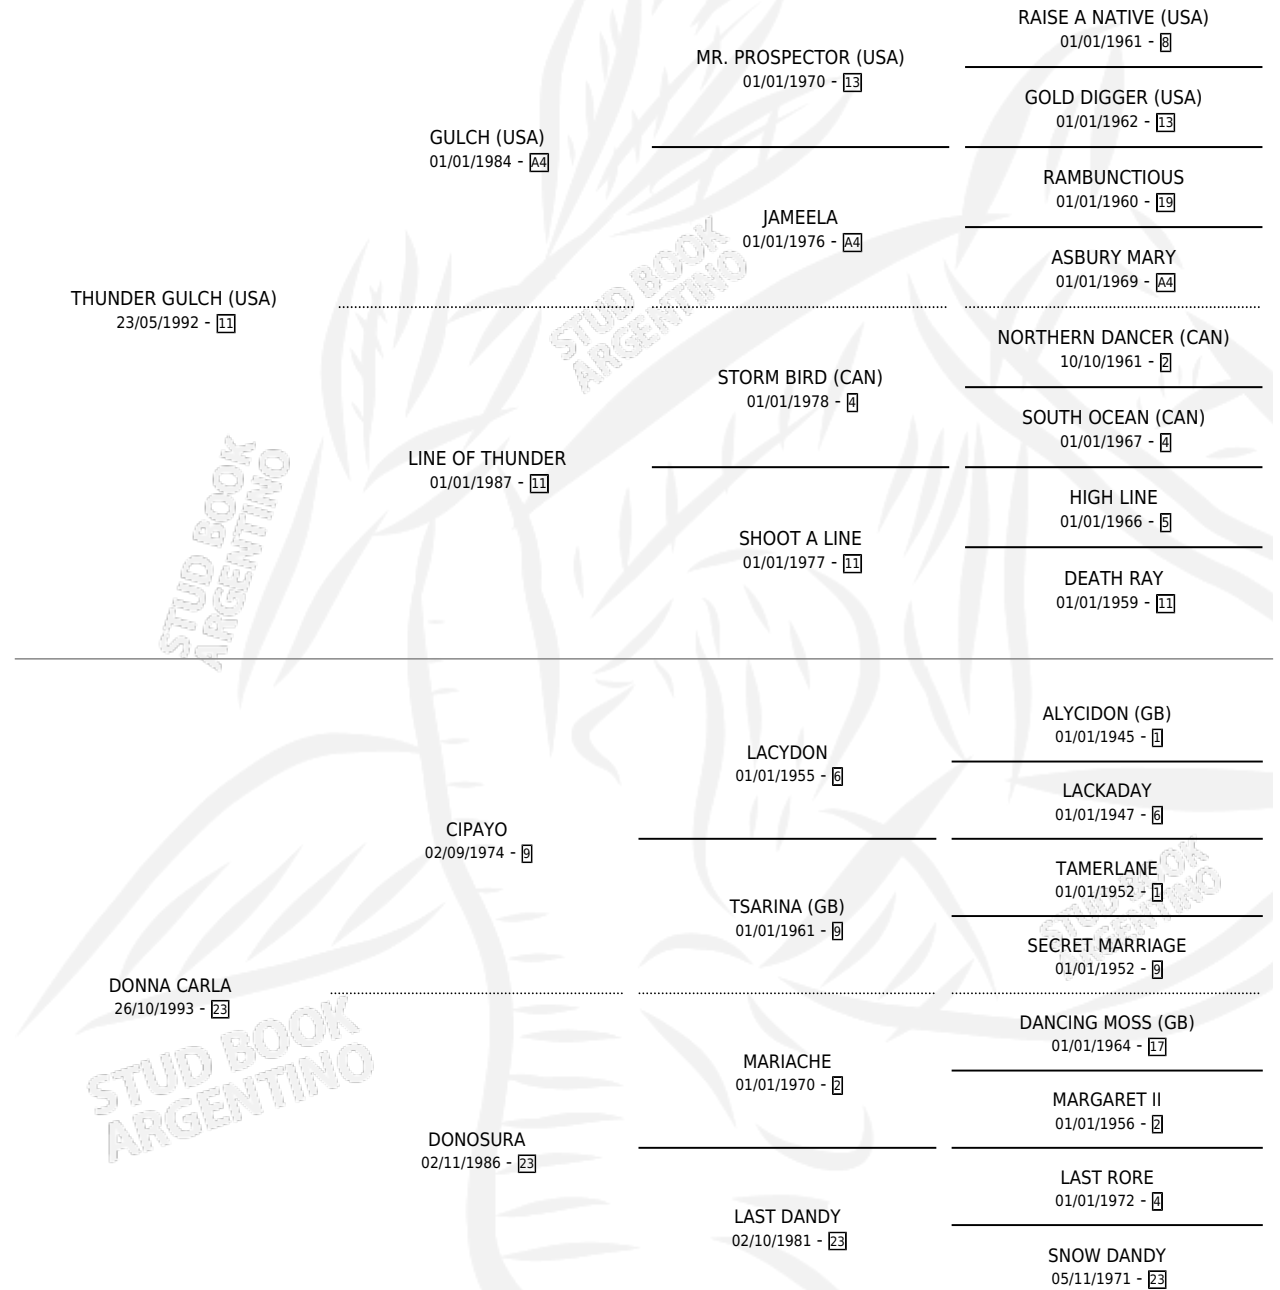

CARLA GULCH

por THUNDER GULCH (USA) y DONNA CARLA por CIPAYO

Argentina · Hembra · Zaino · SP · 20/09/2006
Familia 23-a · Volumen 39

ESTADO

TIPIFICACIÓN SANGUÍNEA	X
TIPIFICACIÓN POR ADN	✓
PASAPORTE	X
IDENTIFICACIÓN POR MICROCHIP	X
REPRODUCTOR	✓

Lugar de nacimiento: Melincue
Criador: Melincue

~

HIJOS

	MACHOS	HEMBRAS
4 NACIERON	4	0
4 CORRIERON	4	0
1 GANARON	1	0
0 GANADORES CL	0 GANADORES GR	0 GANADORES G1

PEDIGREE

S

mientos 4 / Efectividad 66.67%

PADRILLO	PRODUCTO	CRIADOR	1ER SERVICIO	ÚLTIMO SERVICIO
MORO FITZ	∅		05/12/2017	09/12/2017
CARLA GULCH	∅		20/09/2016	20/09/2016
TEMEDERO	MY SON PHILLIP (M Z, 07/09/2016)	DEYMONNAZ MANUEL	20/09/2015	20/09/2015
CONSISTENT (USA)	DR. CHARLY (M Z, 11/11/2014)	DEYMONNAZ MANUEL	25/11/2013	25/11/2013
BORREGO (USA)	PEGASUS PRINCE (M A, 05/08/2013)	CERRO AVILA	30/08/2012	30/08/2012
HARLAN'S HOLIDAY (USA)	ALEX CHAMPEIN (M Z, 19/08/2012)	CERRO AVILA	18/08/2011	15/09/2011