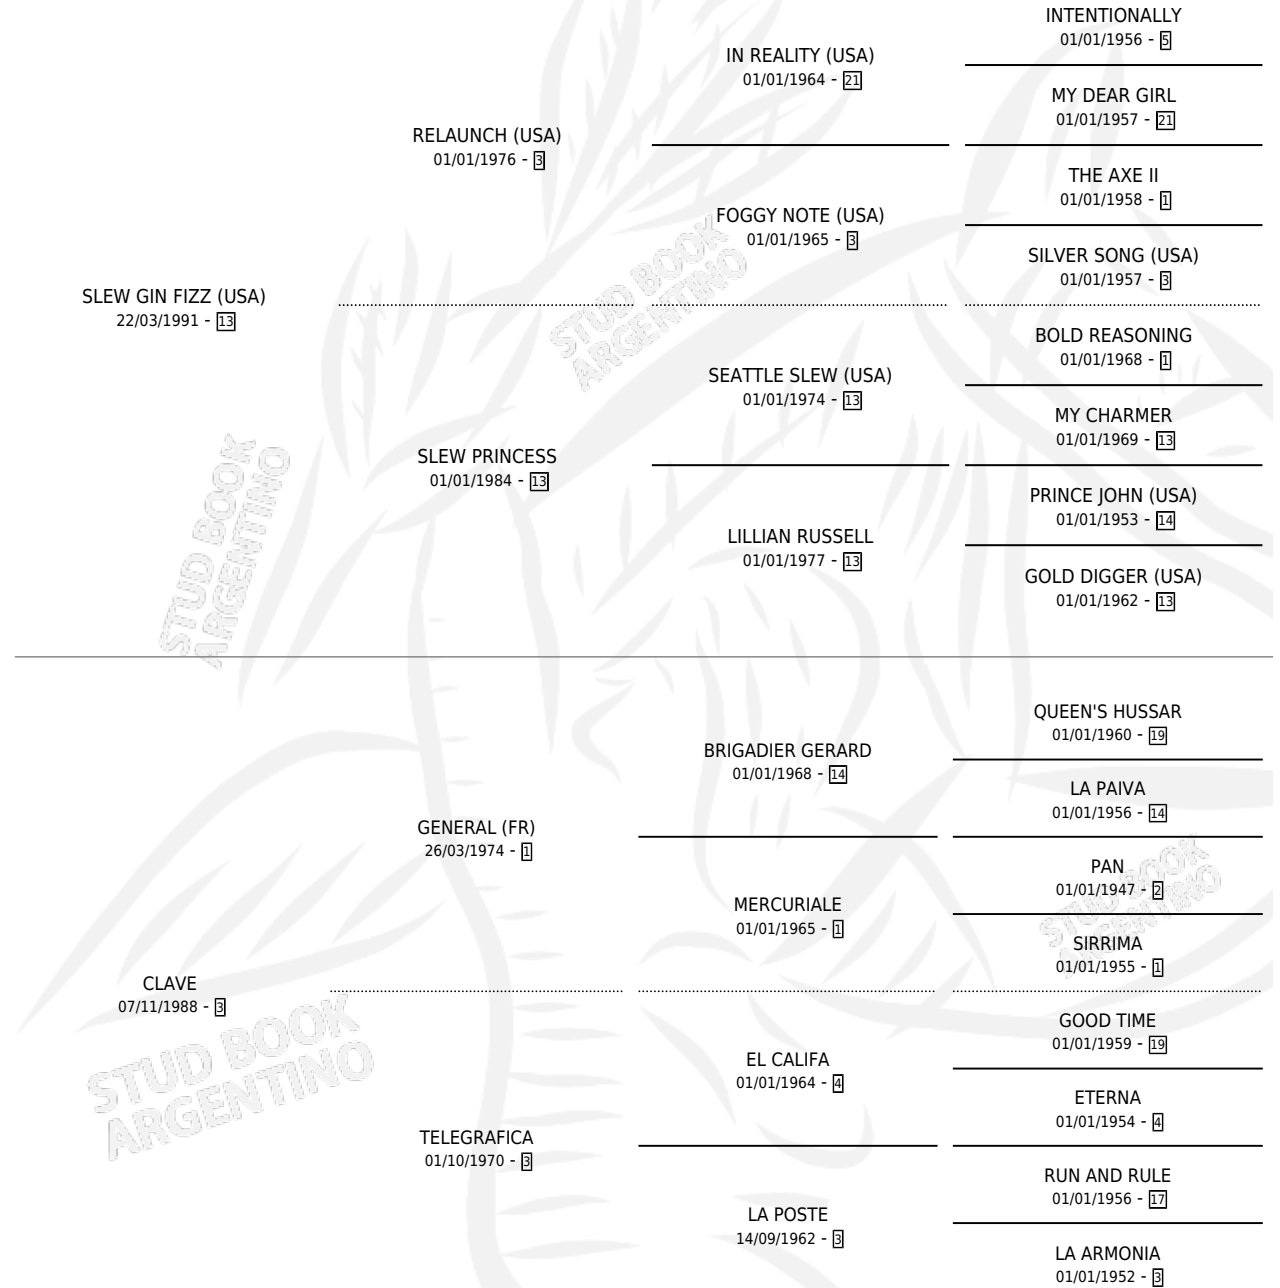

FLYER FIZZ

por **SLEW GIN FIZZ (USA)** y **CLAVE** por **GENERAL (FR)**

Argentina · Hembra · Tordillo · SP · 28/08/2006
Familia 3-h · Volumen 39

ESTADO

TIPIFICACIÓN SANGUÍNEA	X
TIPIFICACIÓN POR ADN	✓
PASAPORTE	✓
IDENTIFICACIÓN POR MICROCHIP	X
REPRODUCTOR	✓

Lugar de nacimiento: La Esperanza

Criador: Thompson Normando Erico y Establecimiento El Rosillo S A

~

HIJOS

	MACHOS	HEMBRAS
6 NACIERON	4	2
4 CORRIERON	2	2
2 GANARON	1	1
0 GANADORES CL	0 GANADORES GR	0 GANADORES G1

PEDIGREE