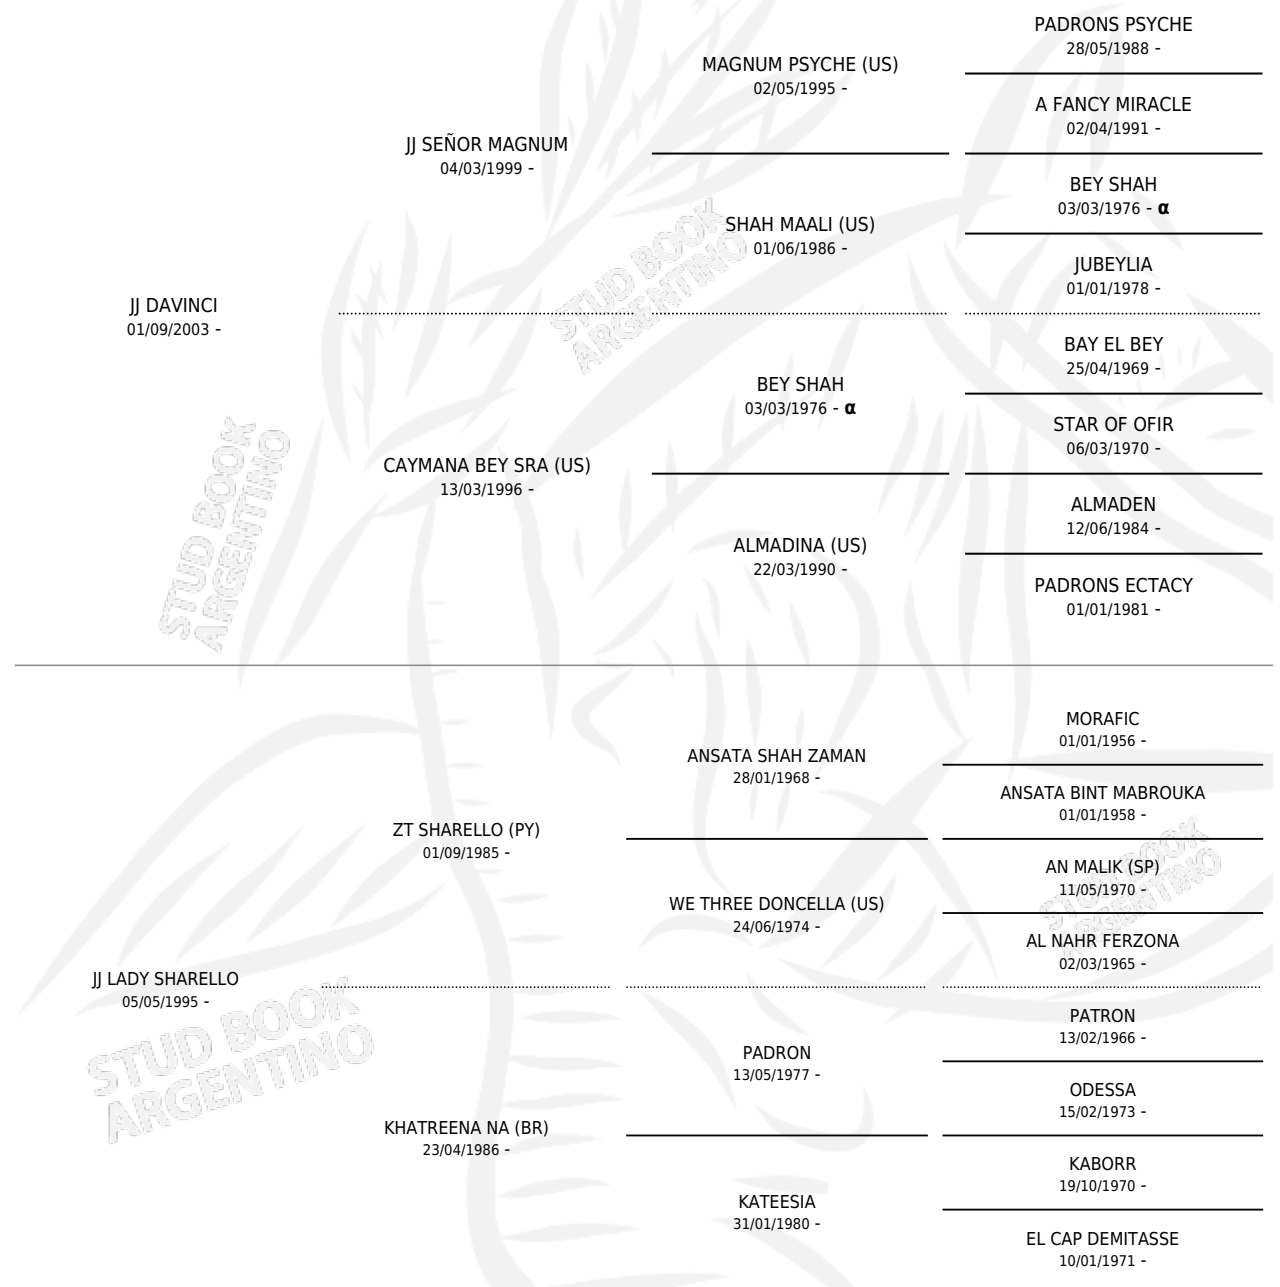

Lugar de nacimiento: Maalesh
Criador: Mayed Sa

~

HIJOS

	MACHOS	HEMBRAS
7 NACIERON	2	5
SIN ACTUACIONES		

PEDIGREE

INBREEDING : α

S

cimientos 7 / Efectividad 70.00%