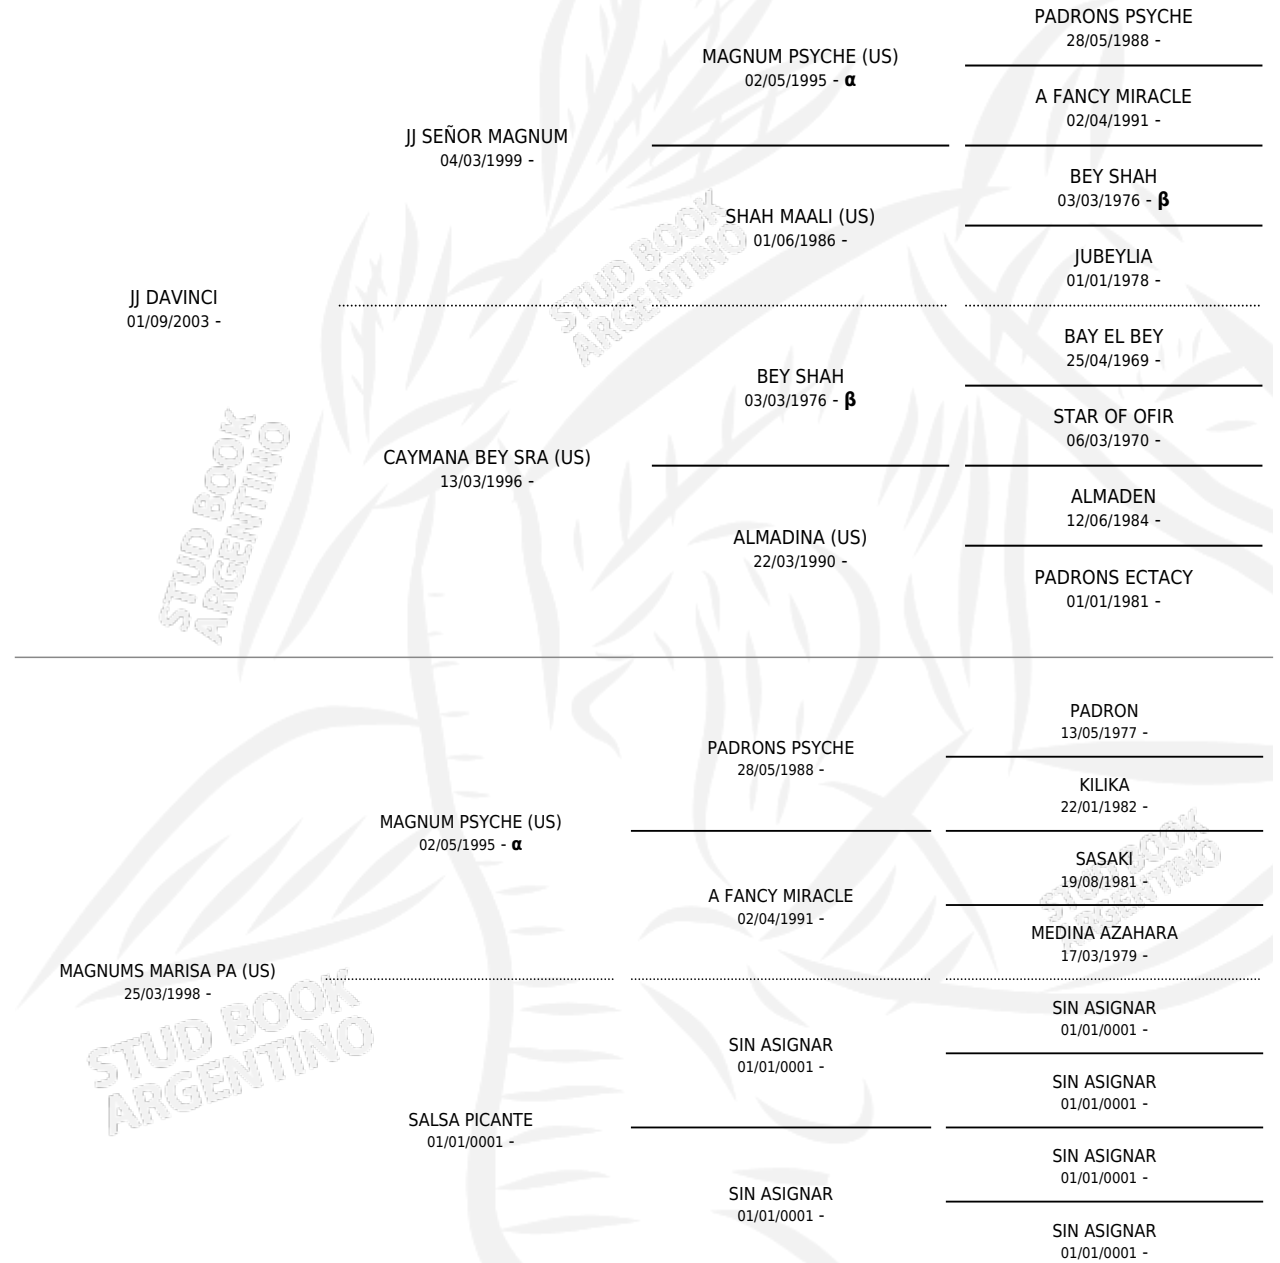

JJ PRINCI

por JJ DAVINCI y MAGNUMS MARISA PA (US) por
MAGNUM PSYCHE (US)

Argentina · Macho · Zaino · AP · 22/08/2006
Familia · Volumen 39

ESTADO

TIPIFICACIÓN SANGUÍNEA	X
TIPIFICACIÓN POR ADN	✓
PASAPORTE	X
IDENTIFICACIÓN POR MICROCHIP	X
REPRODUCTOR	X

Lugar de nacimiento: Mayed
Criador: Mayed Sa

PEDIGREE

INBREEDING : α, β

JJ PRINCI

Datos oficiales del Stud Book Argentino

Documento generado el 11/05/2026

studbook.org.ar