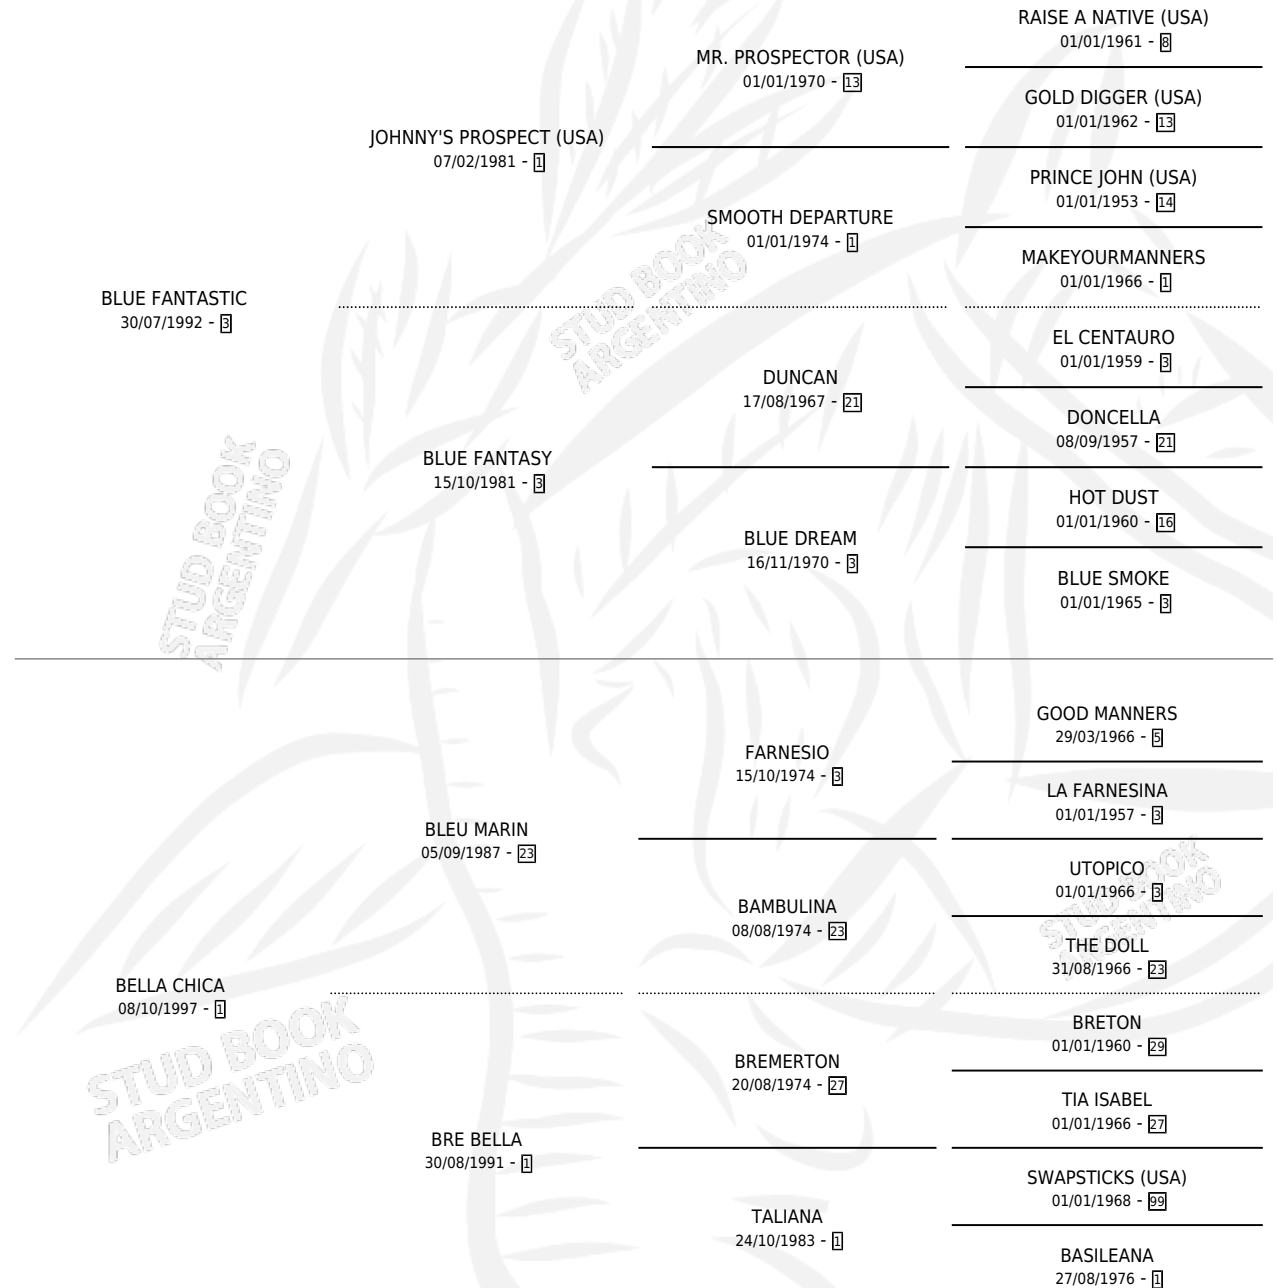

MNEMICA

por BLUE FANTASTIC y BELLA CHICA por BLEU MARIN

Argentina · Hembra · Zaino · SP · 25/09/2006
Familia 1-e · Volumen 39

ESTADO

TIPIFICACIÓN SANGUÍNEA	X
TIPIFICACIÓN POR ADN	✓
PASAPORTE	X
IDENTIFICACIÓN POR MICROCHIP	X
REPRODUCTOR	X

Lugar de nacimiento: Don Carlos

Criador: Lopez Jorge Gabriel

PEDIGREE

MNEMICA

Datos oficiales del Stud Book Argentino

Documento generado el 01/05/2026

studbook.org.ar