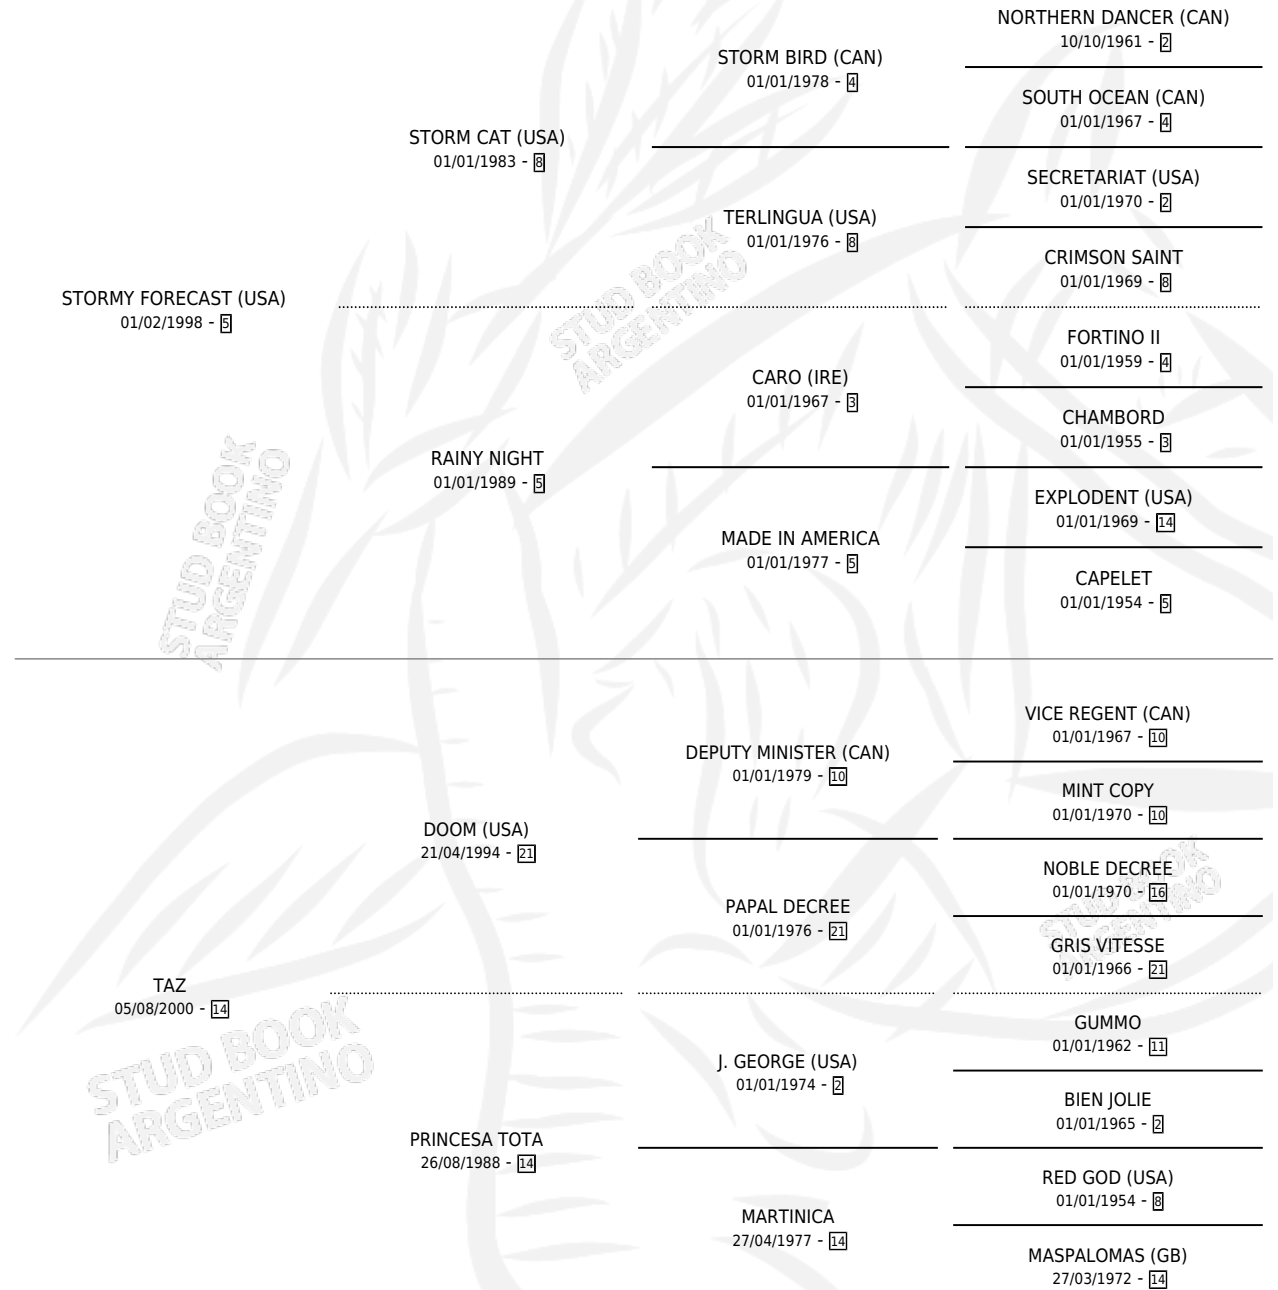

TAZ CAST

por **STORMY FORECAST (USA)** y **TAZ por DOOM (USA)**

Argentina · Hembra · Alazan · SP · 14/09/2006
Familia 14-c · Volumen 39

ESTADO

TIPIFICACIÓN SANGUÍNEA	X
TIPIFICACIÓN POR ADN	X
PASAPORTE	X
IDENTIFICACIÓN POR MICROCHIP	X
REPRODUCTOR	X

Lugar de nacimiento: Los Nogales

Criador: Los Nogales

PEDIGREE

TAZ CAST

Datos oficiales del Stud Book Argentino

Documento generado el 05/05/2026

studbook.org.ar