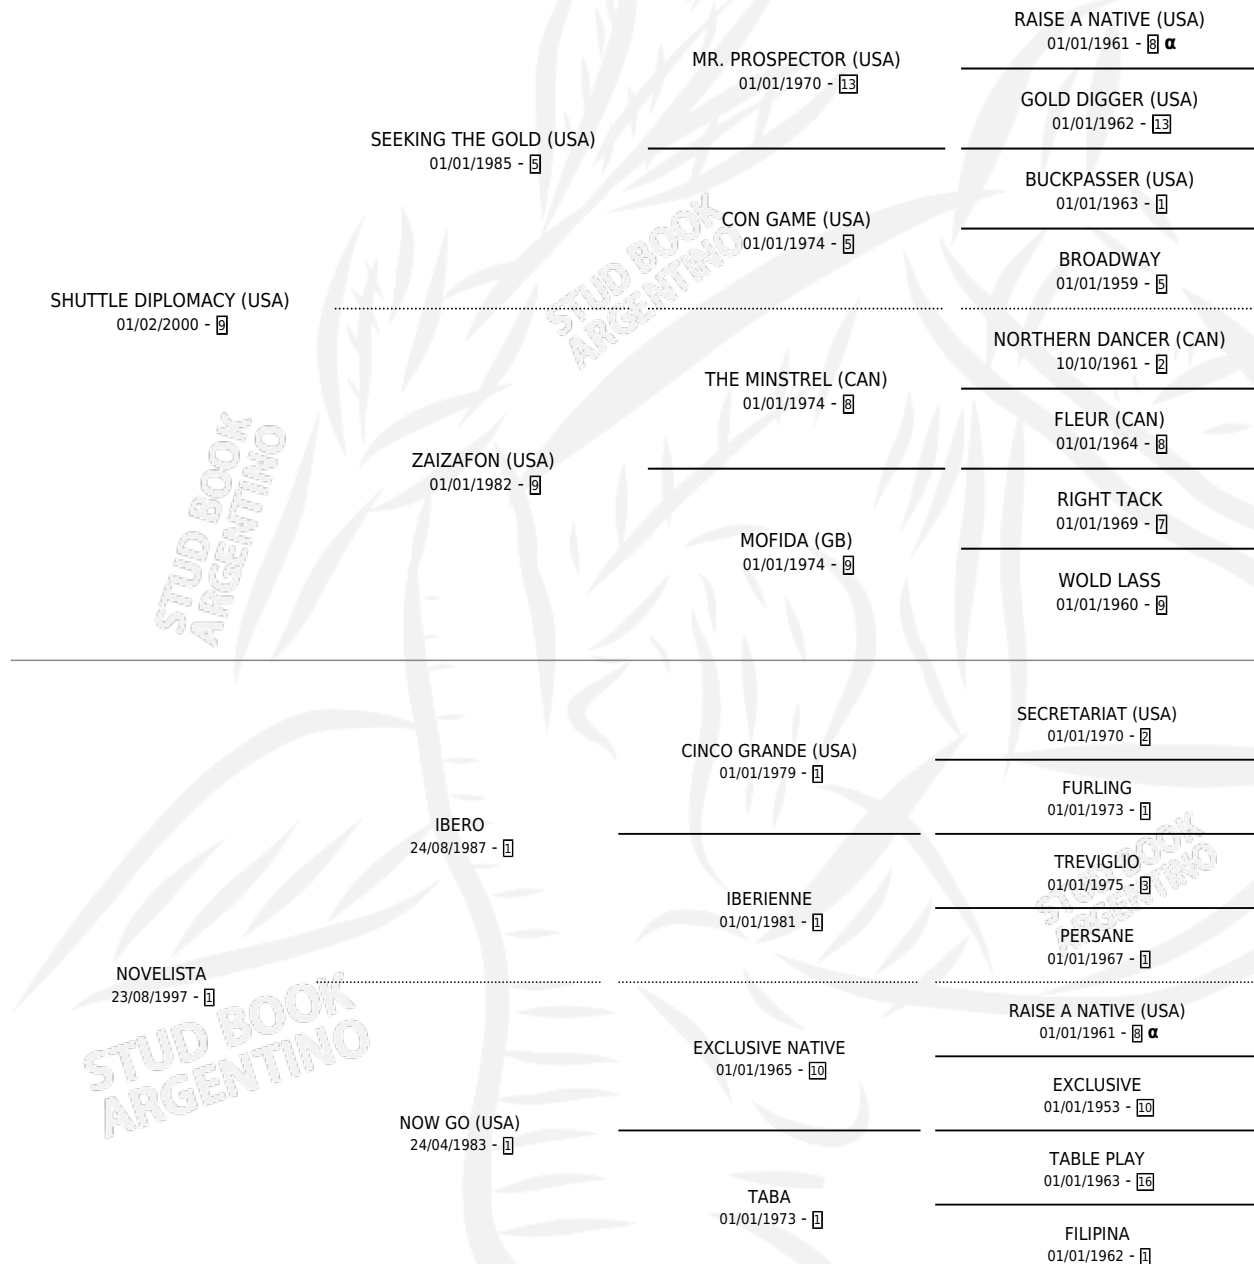

LA BULLRICH

por SHUTTLE DIPLOMACY (USA) y NOVELISTA por IBERO

Argentina · Hembra · Zaino Doradillo · SP · 24/09/2006
Familia 1-s · Volumen 39

ESTADO

TIPIFICACIÓN SANGUÍNEA	X
TIPIFICACIÓN POR ADN	✓
PASAPORTE	✓
IDENTIFICACIÓN POR MICROCHIP	X
REPRODUCTOR	✓

Lugar de nacimiento: Las Dos Manos

Criador: Picabuey S.A.

~

HIJOS

	MACHOS	HEMBRAS
1 NACIERON	0	1

SIN ACTUACIONES

PEDIGREE

INBREEDING : α

CAMPAÑA

Solo carreras oficiales de Argentina

POR EDAD

EDAD	CC	1°	2°	3°	4°	5°	NP	CLC	CLG	CLCG1	CLGG1	IMPORTE	GANANCIA / CC
3 AÑOS	1	0	0	0	0	0	1	0	0	0	0	\$0	\$0
4 AÑOS	9	0	0	0	0	2	7	0	0	0	0	\$1,500	\$167
5 AÑOS	6	0	2	0	0	0	4	0	0	0	0	\$16,940	\$2,823
6 AÑOS	4	0	1	0	1	0	2	0	0	0	0	\$10,050	\$2,513
TOTALES	20	0	3	0	1	2	14	0	0	0	0	\$28,490	\$1,425
%		0.0%	15.0%	0.0%	5.0%	10.0%	70.0%	0.0%	0.0%	0.0%	0.0%		

Placés en San Isidro en 20 carreras disputadas.

POR DISTANCIA

HIPODROMO	CC	1°	2°	3°	4°	5°	NP	CLC	CLG	CLCG1	CLGG1	IMPORTE
SAN ISIDRO	16	0	3	0	1	2	10	0	0	0	0	\$28,490
1200 MTS	10	0	3	0	0	1	6	0	0	0	0	\$25,390
1400 MTS	5	0	0	0	1	1	3	0	0	0	0	\$3,100
1000 MTS	1	0	0	0	0	0	1	0	0	0	0	\$0
PALERMO	3	0	0	0	0	0	3	0	0	0	0	\$0
1200 MTS	2	0	0	0	0	0	2	0	0	0	0	\$0
1400 MTS	1	0	0	0	0	0	1	0	0	0	0	\$0
LA PUNTA	1	0	0	0	0	0	1	0	0	0	0	\$0
1200 MTS	1	0	0	0	0	0	1	0	0	0	0	\$0